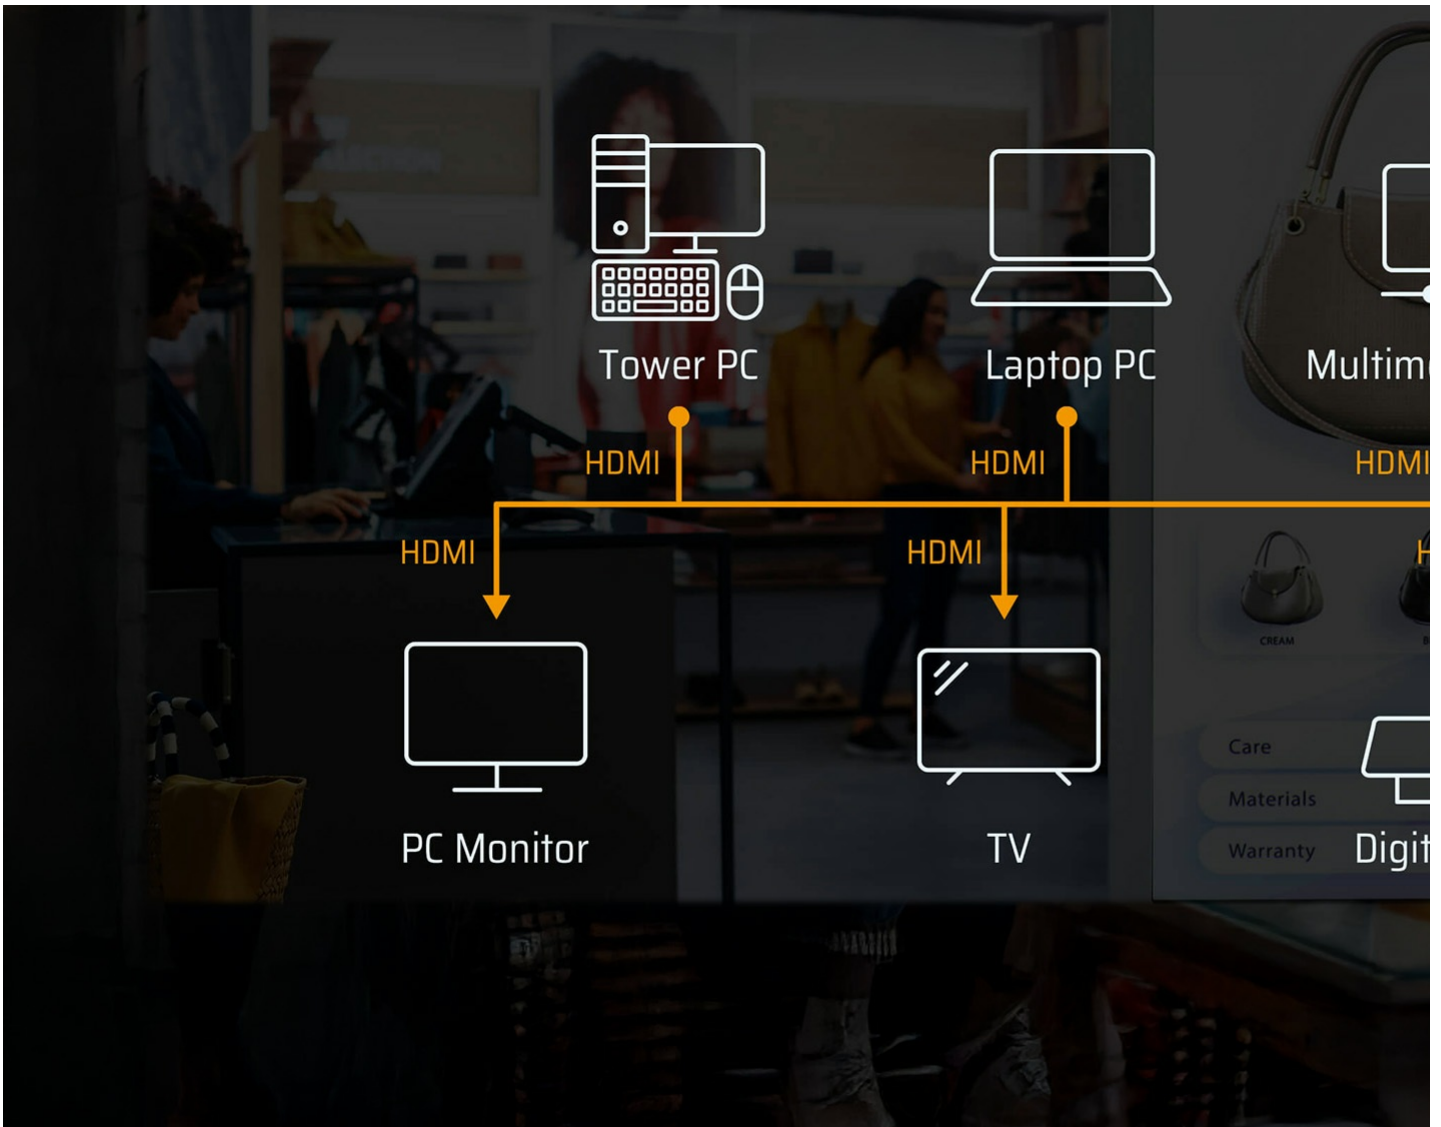

Compatibilidade alargada

Display Device

- 8K
TV / HDTV
- 4K@120
Monitor
- Projector
- Video Wall

- PC
- Laptop
- TV Box
- Gaming

Source Device

Aplicações

- 1.
- 2.
- 3.

No escritório