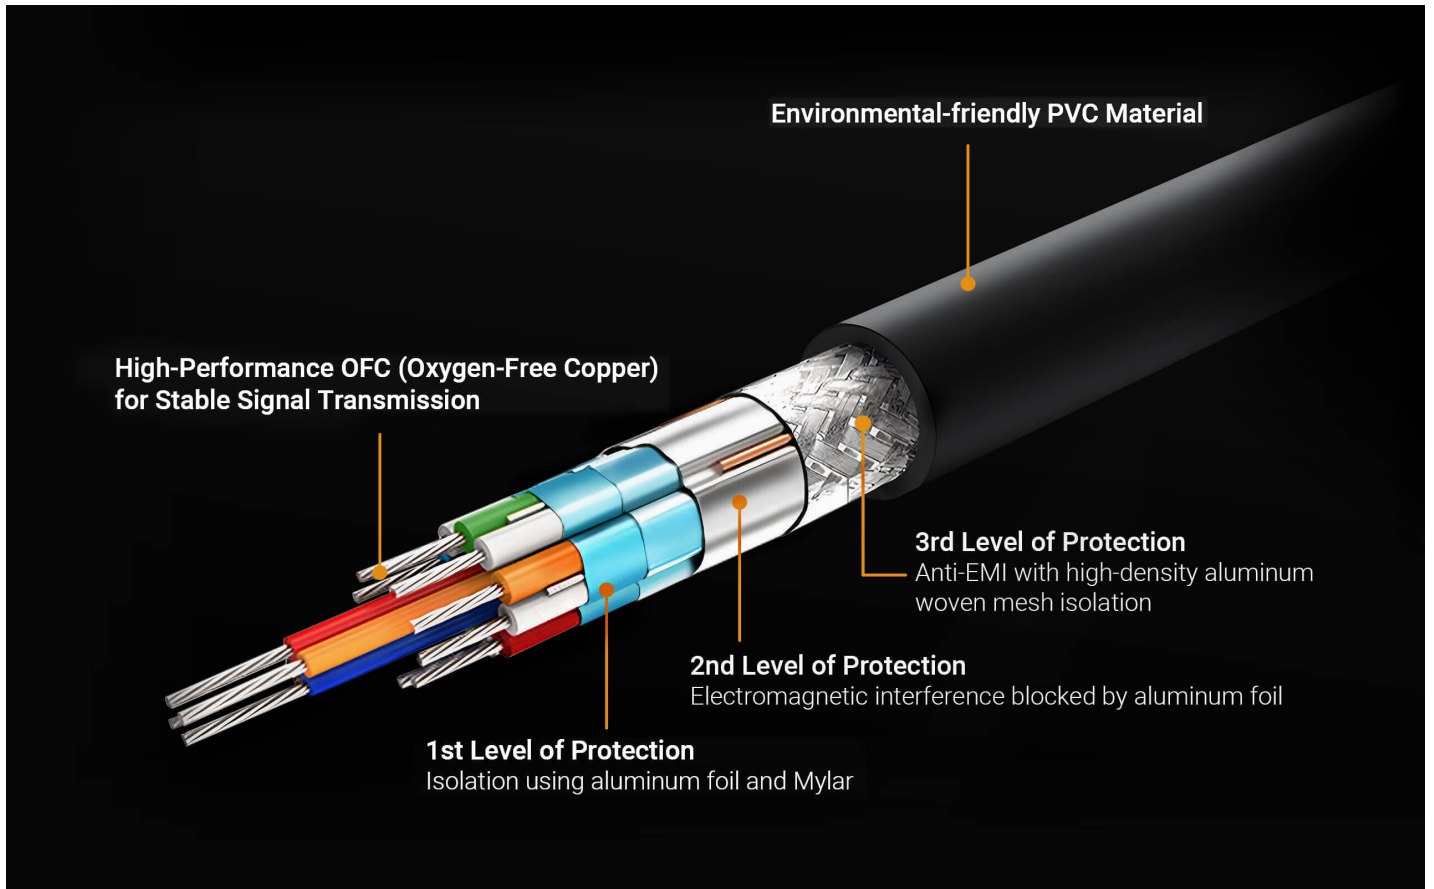

Aplicações

- 1.
- 2.
- 3.