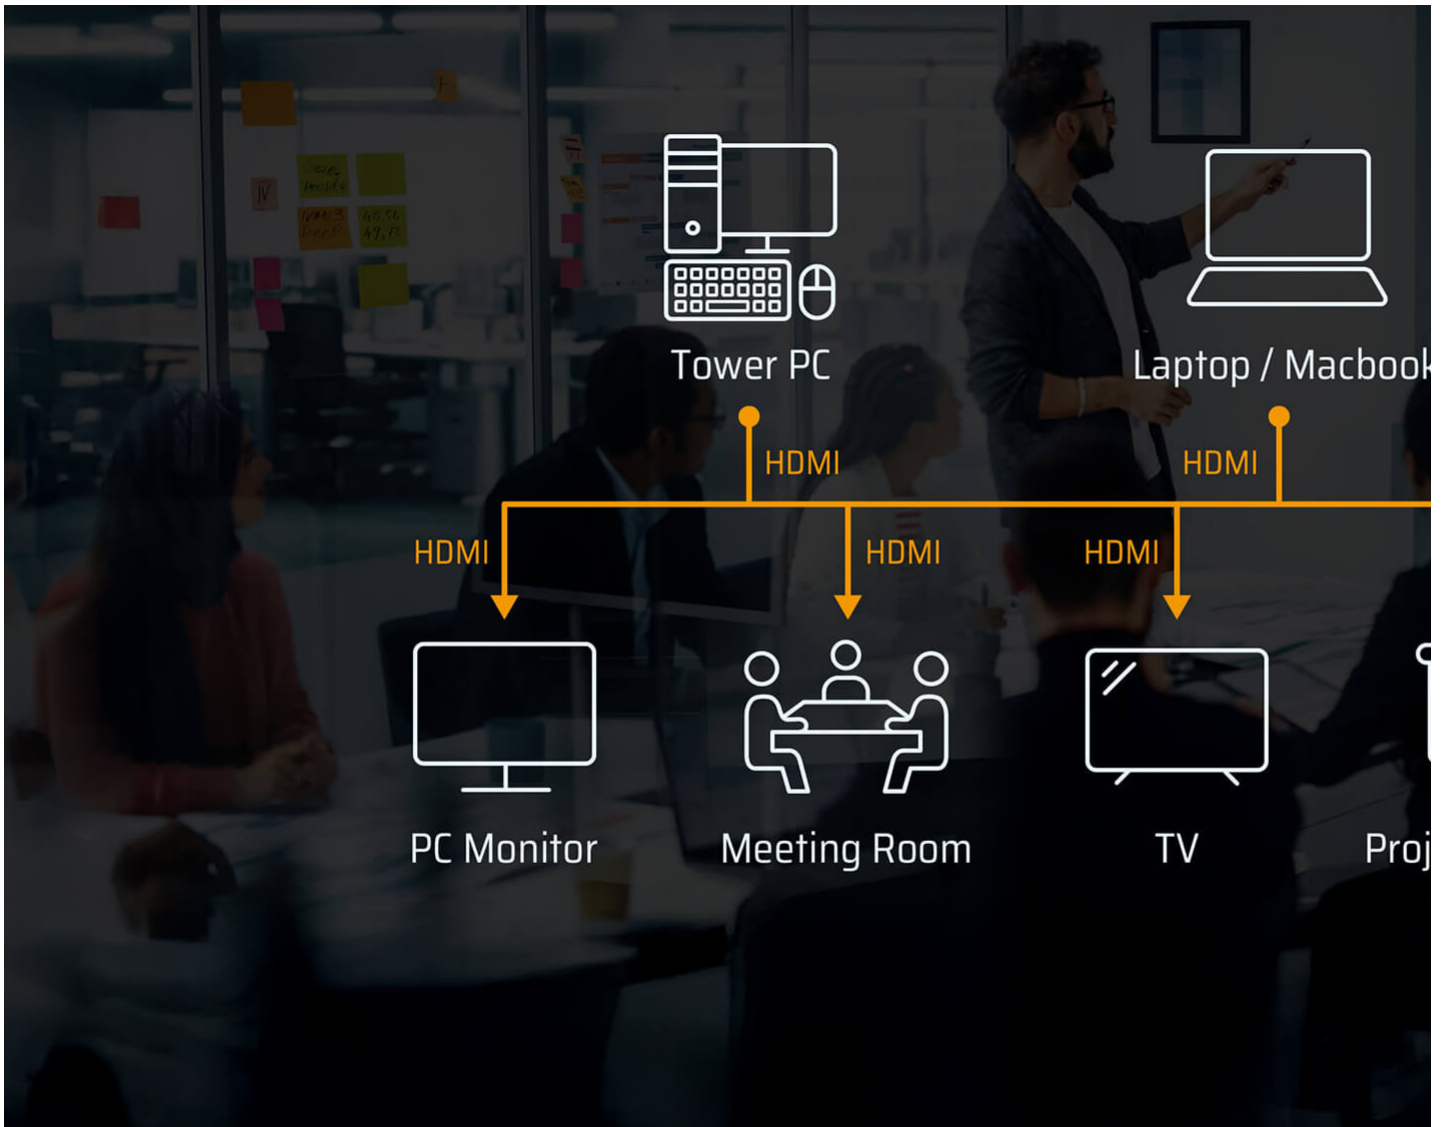

Compatibilidade alargada

Display Device

- 8K
TV / HDTV
- 4K@120
Monitor
- Projector
- Video Wall

- PC
- Laptop
- TV Box
- Gaming

Source Device

Aplicações

- 1.
- 2.
- 3.

No escritório