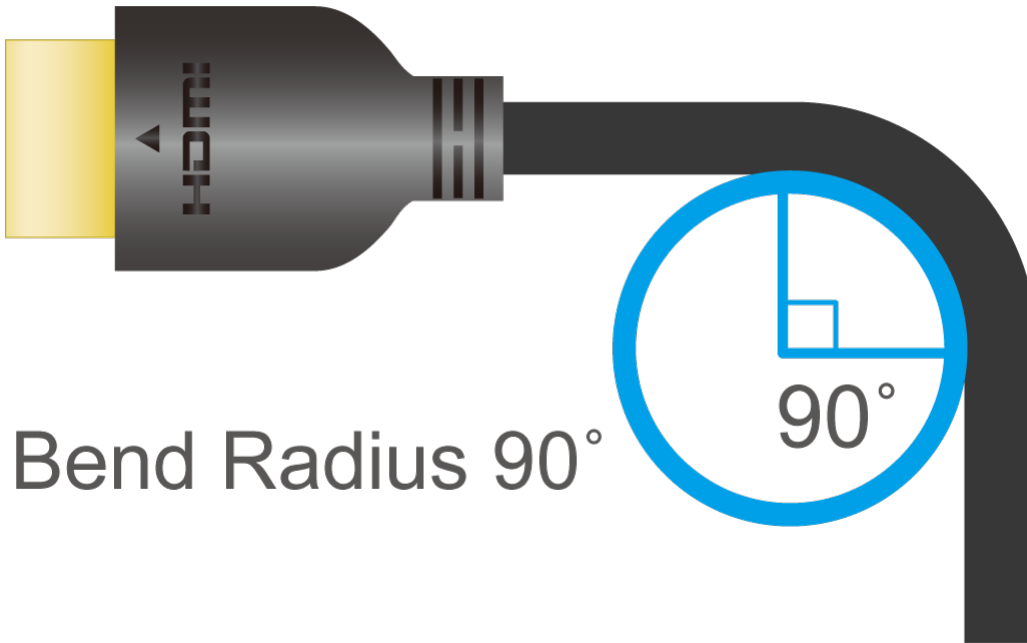

Diagrama

ATEN International Co., Ltd.

3F., No. 125, Sec. 2, Datong Rd., Sijhih District., New Taipei City 221, Taiwan
Phone: 886-2-8692-6789 Fax: 886-2-8692-6767
www.aten.com E-mail: marketing@aten.com