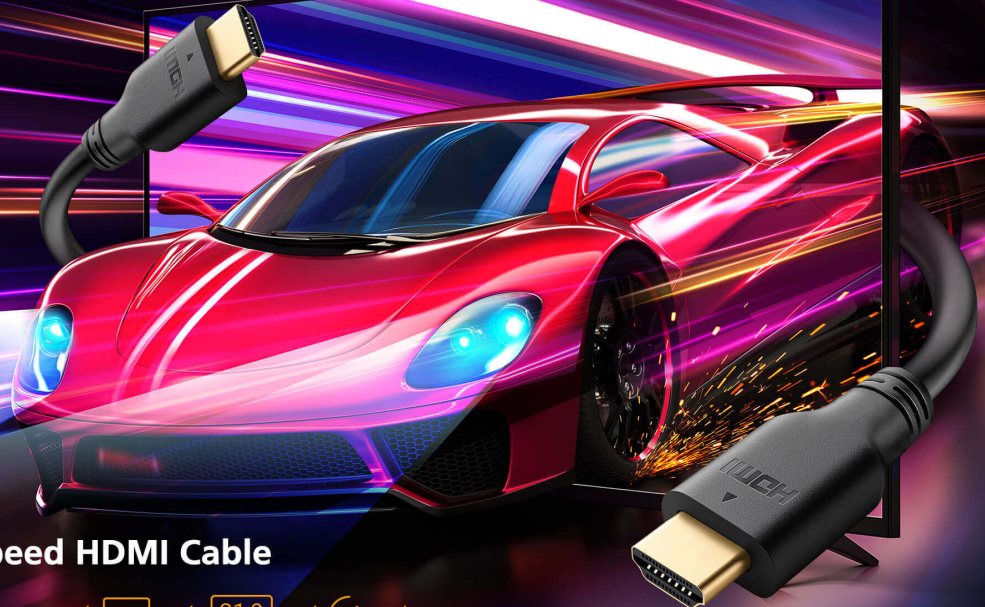

2L-7D02H21

Cabo HDMI™ de velocidade ultra elevada de 1,8 m

Ultra High Speed, Ultimate Clarity

1.8 m Ultra High Speed HDMI Cable

8K / **4K** / **HDMI** / **HDCP** / **3D** / **21:9** / **eARC** / **HDR**
8K@60 4K@120 48 Gbps 2.2 / 2.3 3D Video Aspect Ratio eARC Dynamic

Full **HD**
1920 x 1080

4K
3840 x 2160

5K
5120 x 2160

8K
7680 x 4320

Mergulha numa aventura audiovisual sem perdas com o melhoramento eARC

Com o eARC (Enhanced Audio Return Channel), este cabo HDMI de velocidade ultra-alta permite uma sincronização óptima entre áudio e vídeo, proporcionando uma experiência audiovisual mais envolvente com um som mais rico numa configuração simplificada.