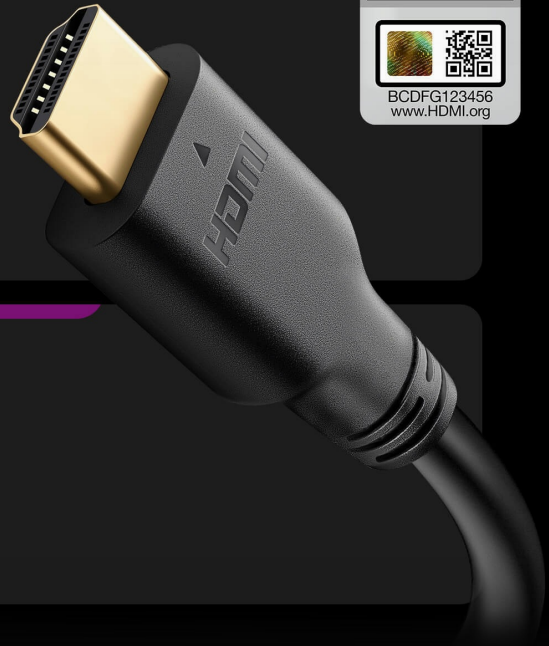

**Transmissão de velocidade ultra-alta até 48 Gbps**

O cabo HDMI de ultra-alta velocidade transmite sinais a velocidades até 48 Gbps, proporcionando imagens 8K nítidas sem qualquer intermitência ou fantasma no vídeo.

Compatibilidade alargada

Display Device

- 8K
TV / HDTV
- 4K@120
Monitor
- Projector
- Video Wall

- PC
- Laptop
- TV Box
- Gaming

Source Device

Aplicações

- 1.
- 2.
- 3.

No escritório