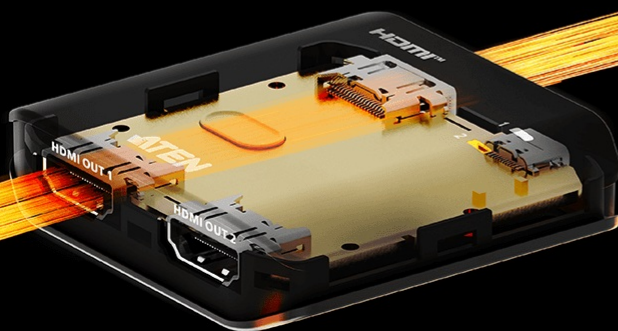

VS5812

Divisor HDMI 8K de 2 portas

essentials

2-Port 8K HDMI Splitter

8K

4K
120Hz

VS5812

Superior Video

3D | Deep Color |
HDR10+ | Dolby Vision®

Premium Audio

DTS-HD Master Audio™ | DTS:X®
Dolby® TrueHD | Dolby Atmos®

Input

HDMI x1

Output

HDMI x2

HDCP 2.2/2.3

VRR + ALLM

Ultra High Speed

48 Gbps Data Transfer

Accent Lig

Imagens 8K sem compromissos em ecrã duplo

essentials 2-Port 8K HDMI Splitter VS5812

All references to and depictions of compatible products, including those produced by Sony Interactive Entertainment (PlayStation), or Audio Technica, are for compatibility demonstration purposes only, not intended to suggest any endorsement or sponsorship by or affiliation with those product manufacturers.

Este produto é um adaptador HDMI 2-Port para permitir que o seu computador ou consola de jogos possa ser utilizado para dois monitores. É compatível com todos os dispositivos HDMI 2.0 e anteriores. Este produto não suporta o modo 4K@120Hz ou 4K@144Hz, e NÃO é compatível com o modo de reprodução de vídeo em loop ou o modo de reprodução de vídeo em loop. Este produto é compatível com HDMI 2.0 e HDMI 1.4 em todos os modos. É compatível com todos os modos de reprodução de vídeo em loop e reprodução de vídeo em loop. Este produto é compatível com HDMI 2.0, HDMI 1.4, HDMI 1.3, HDMI 1.2, HDMI 1.1, HDMI 1.0, HDMI 0.9, HDMI 0.8, HDMI 0.7, HDMI 0.6, HDMI 0.5, HDMI 0.4, HDMI 0.3, HDMI 0.2, HDMI 0.1 e HDMI 0.0.