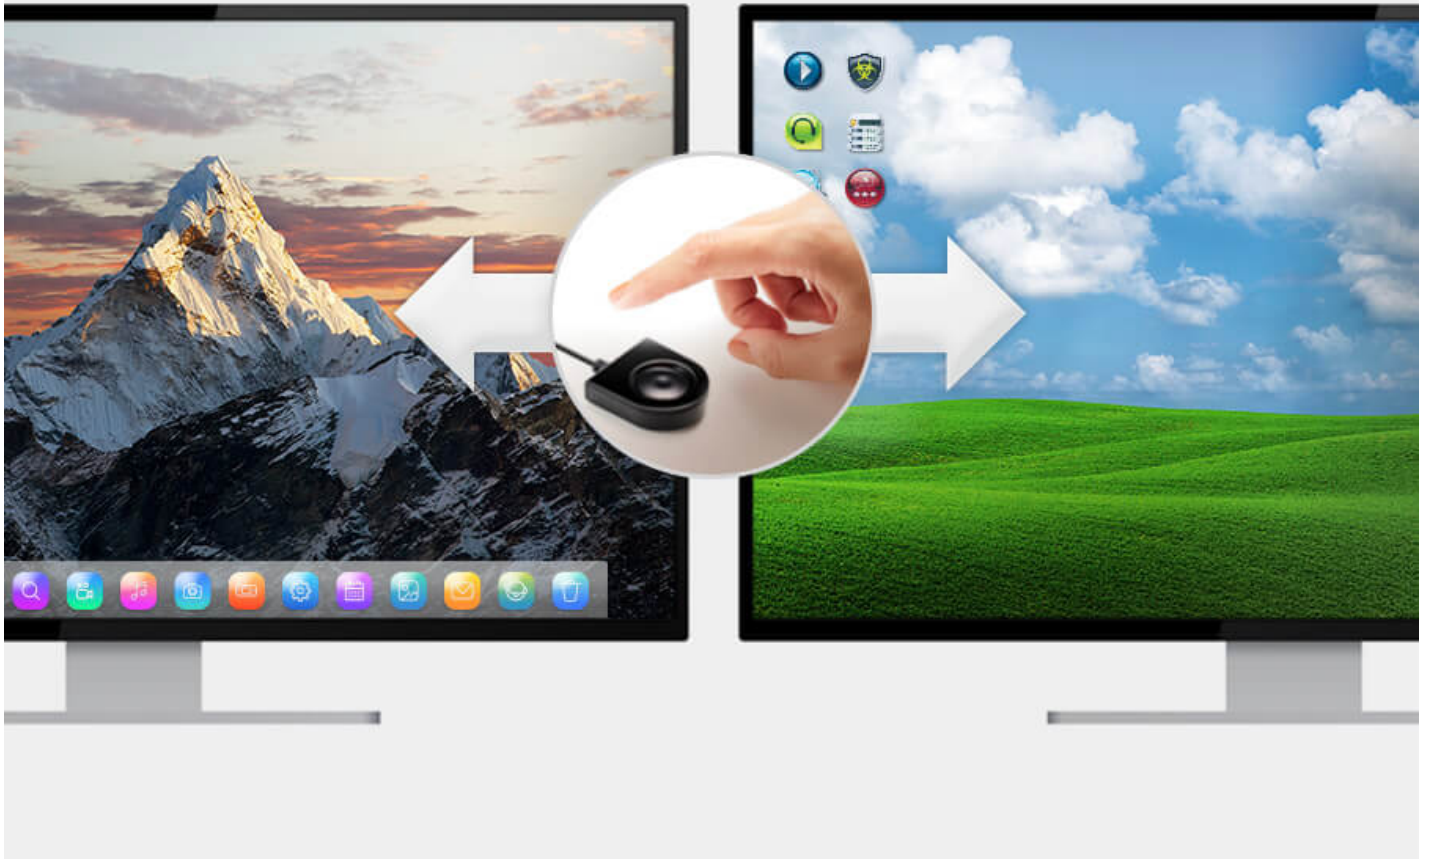

# Comute facilmente para simplificar o seu fluxo de trabalho

◀ **CS22HF**  
Switch KVM de 2 portas cabo USB FHD HDMI  
com seletor de porta remota

Alternar entre dois computadores pode ser tão fácil como premir um botão. Atualize a sua área de trabalho com o CS22HF configurando uma consola de área de trabalho com um conjunto de teclado/rato/monitor para controlo de dois computadores através de conexões USB e HDMI, e está pronto a começar. O compacto CS22HF ajuda a criar uma área de trabalho organizada com menos confusão de cabos e fornece qualidade de visualização FHD para melhorar o desempenho do trabalho.

#### Clareza visual superior FHD

O CS22HF capacita as suas operações de área de trabalho com qualidade notável de vídeo FHD para agilizar o fluxo de trabalho visualmente intenso.

**Integração suave entre plataformas**

O CS22HF permite a integração de diferentes sistemas informáticos (Windows, Mac e Linux) acessíveis através de uma consola KVM.

**Partilha flexível de periféricos USB**

Para além disso, o design compacto e alimentado por barramento permite uma instalação eficiente e organizada, proporcionando uma solução ideal para poupar espaço para manter a sua secretária bem organizada. Este interruptor plug and play é ideal para pessoas que precisam de controlo rápido para multitarefas entre dois computadores em uma área de trabalho em qualquer ambiente.