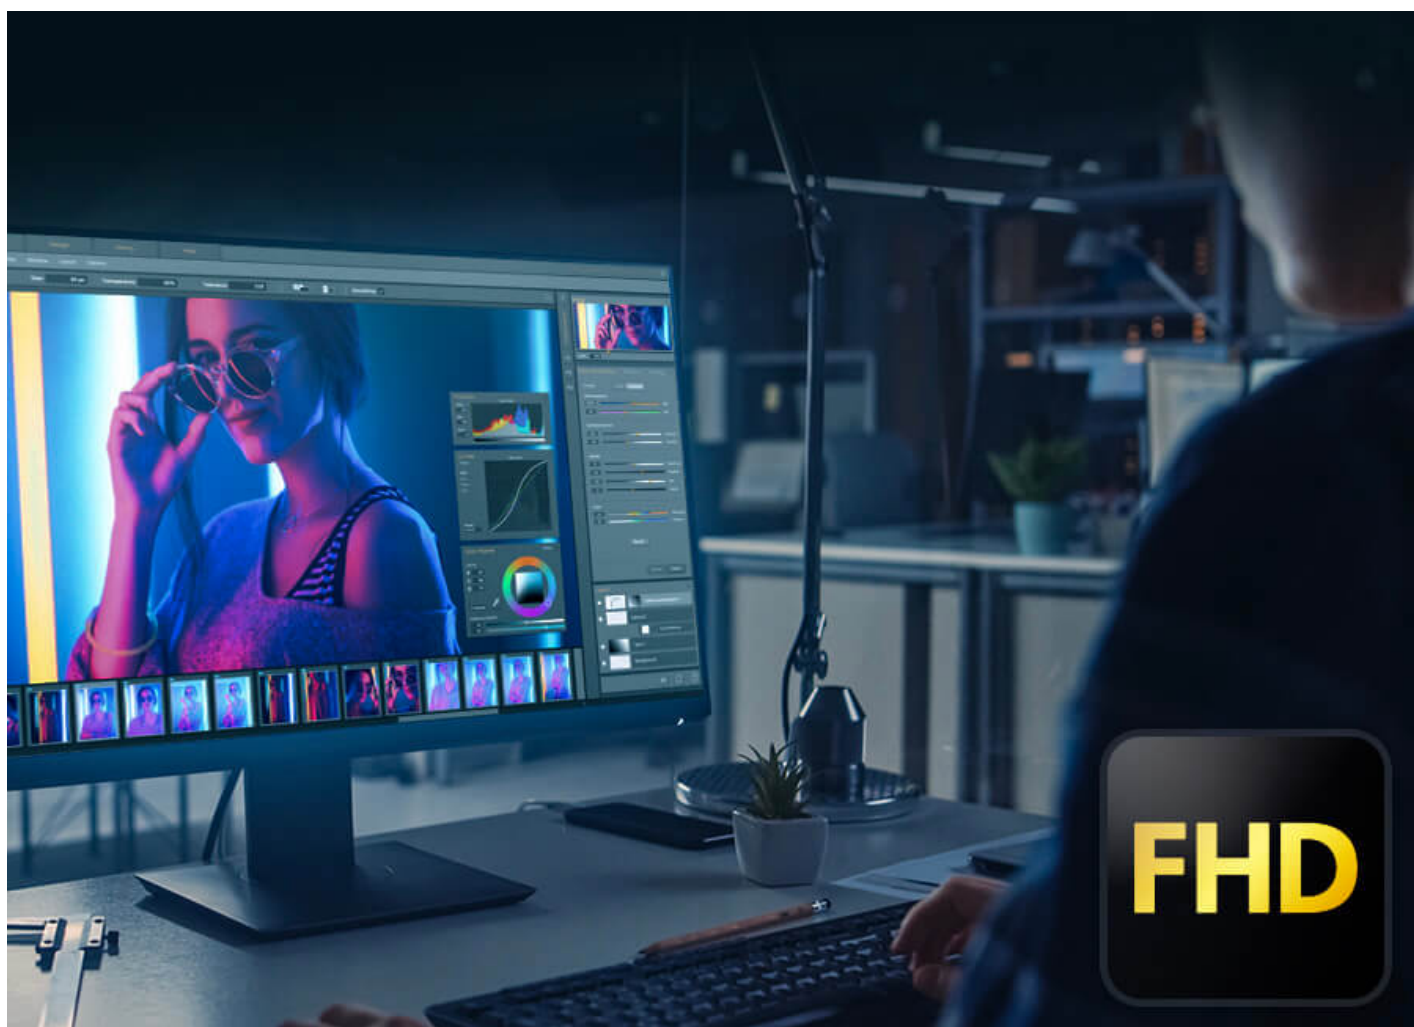

# Comute facilmente para simplificar o seu fluxo de trabalho

◀ **CS22HF**  
Switch KVM de 2 portas cabo USB FHD HDMI  
com seletor de porta remota

Alternar entre dois computadores pode ser tão fácil como premir um botão. Atualize a sua área de trabalho com o CS22HF configurando uma consola de área de trabalho com um conjunto de teclado/rato/monitor para controlo de dois computadores através de conexões USB e HDMI, e está pronto a começar. O compacto CS22HF ajuda a criar uma área de trabalho organizada com menos confusão de cabos e fornece qualidade de visualização FHD para melhorar o desempenho do trabalho.

#### Clareza visual superior FHD

O CS22HF capacita as suas operações de área de trabalho com qualidade notável de vídeo FHD para agilizar o fluxo de trabalho visualmente intenso.