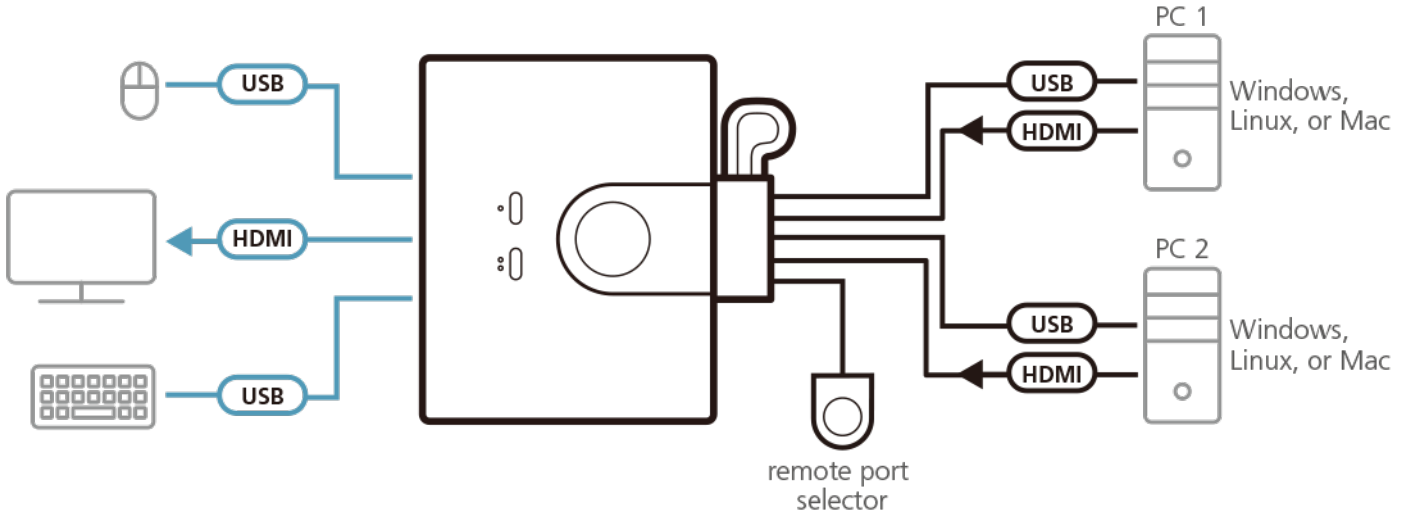

Diagrama

ATEN International Co., Ltd.

3F., No.125, Sec. 2, Datong Rd., Sijhih District., New Taipei City 221, Taiwan
Phone: 886-2-8692-6789 Fax: 886-2-8692-6767
www.aten.com E-mail: marketing@aten.com