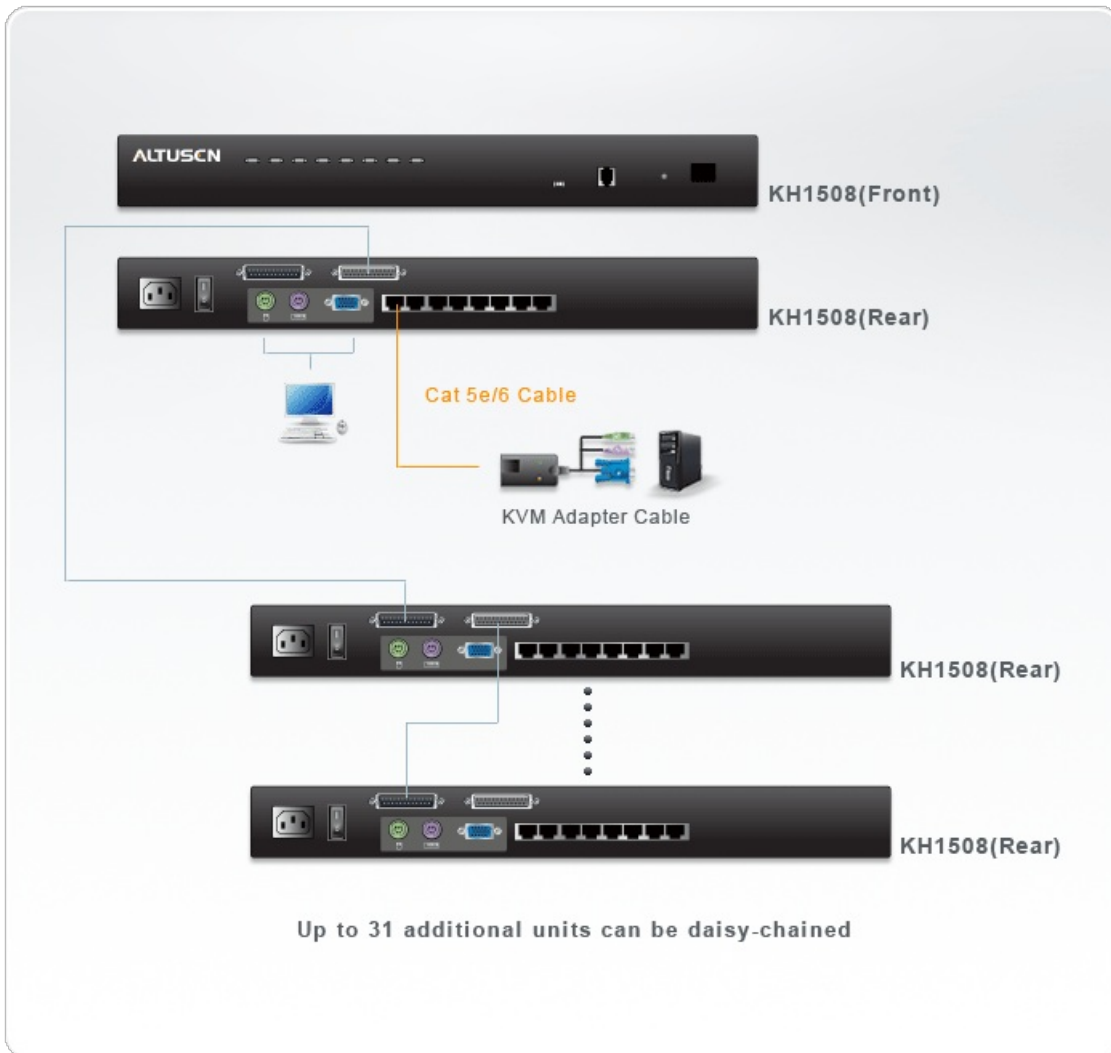

Diagrama

ATEN International Co., Ltd.

3F., No.125, Sec. 2, Datong Rd., Sijhih District., New Taipei City 221, Taiwan
Phone: 886-2-8692-6789 Fax: 886-2-8692-6767
www.aten.com E-mail: marketing@aten.com

© Copyright 2015 ATEN® International Co., Ltd.
ATEN and the ATEN logo are trademarks of ATEN International Co., Ltd.
All rights reserved. All other trademarks are the property of their
respective owners.