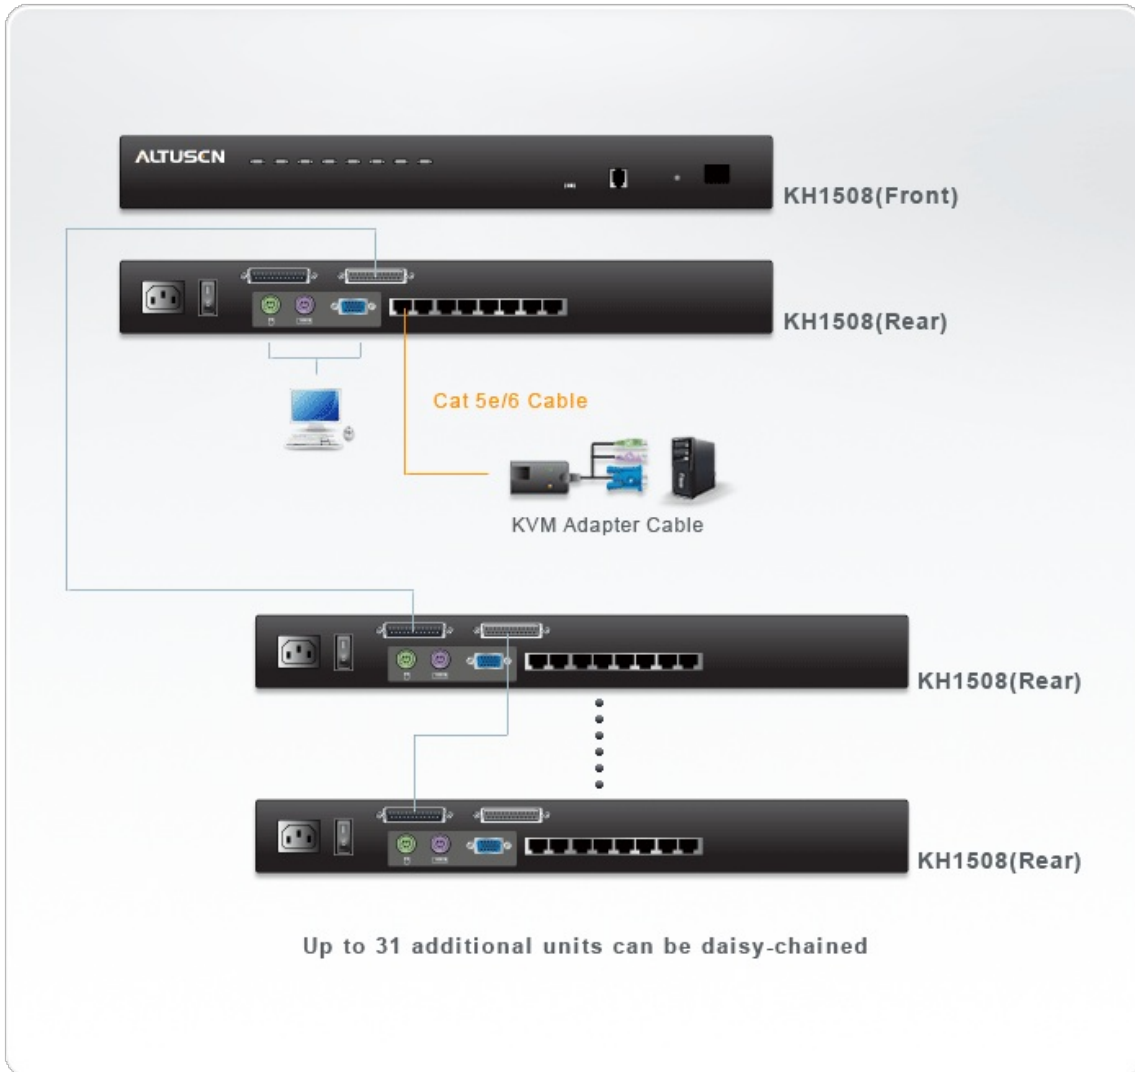

Diagrama

ATEN International Co., Ltd.

3F., No.125, Sec. 2, Datong Rd., Sijhih District., New Taipei City 221, Taiwan
Phone: 886-2-8692-6789 Fax: 886-2-8692-6767
www.aten.com E-mail: marketing@aten.com

© Copyright 2015 ATEN® International Co., Ltd.
ATEN and the ATEN logo are trademarks of ATEN International Co., Ltd.
All rights reserved. All other trademarks are the property of their
respective owners.