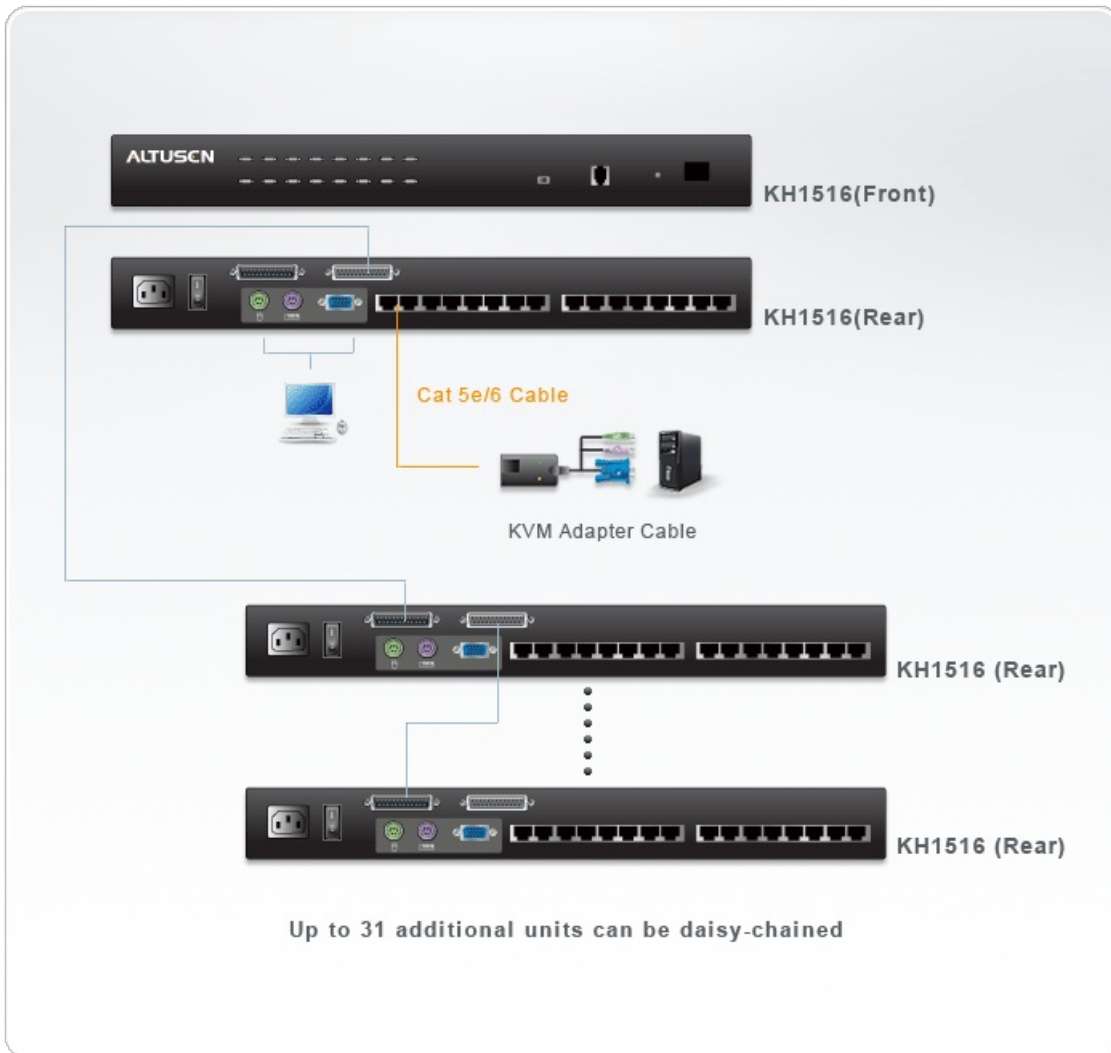

Diagrama

ATEN International Co., Ltd.

3F., No.125, Sec. 2, Datong Rd., Sijhih District., New Taipei City 221, Taiwan
Phone: 886-2-8692-6789 Fax: 886-2-8692-6767
www.aten.com E-mail: marketing@aten.com

© Copyright 2015 ATEN® International Co., Ltd.
ATEN and the ATEN logo are trademarks of ATEN International Co., Ltd.
All rights reserved. All other trademarks are the property of their
respective owners.