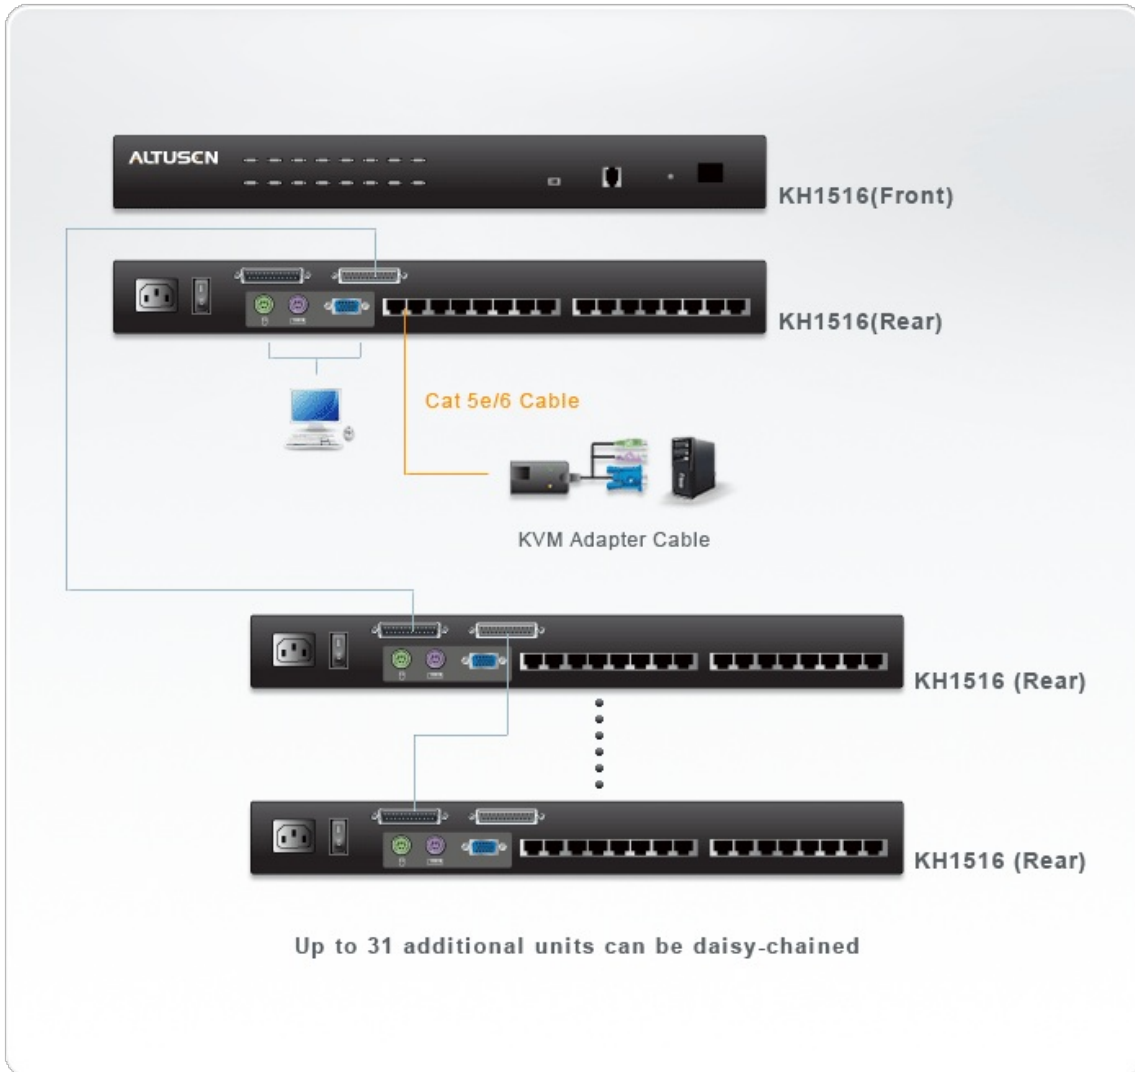

Diagrama

ATEN International Co., Ltd.

3F., No.125, Sec. 2, Datong Rd., Sijhih District., New Taipei City 221, Taiwan
Phone: 886-2-8692-6789 Fax: 886-2-8692-6767
www.aten.com E-mail: marketing@aten.com

© Copyright 2015 ATEN® International Co., Ltd.
ATEN and the ATEN logo are trademarks of ATEN International Co., Ltd.
All rights reserved. All other trademarks are the property of their respective owners.