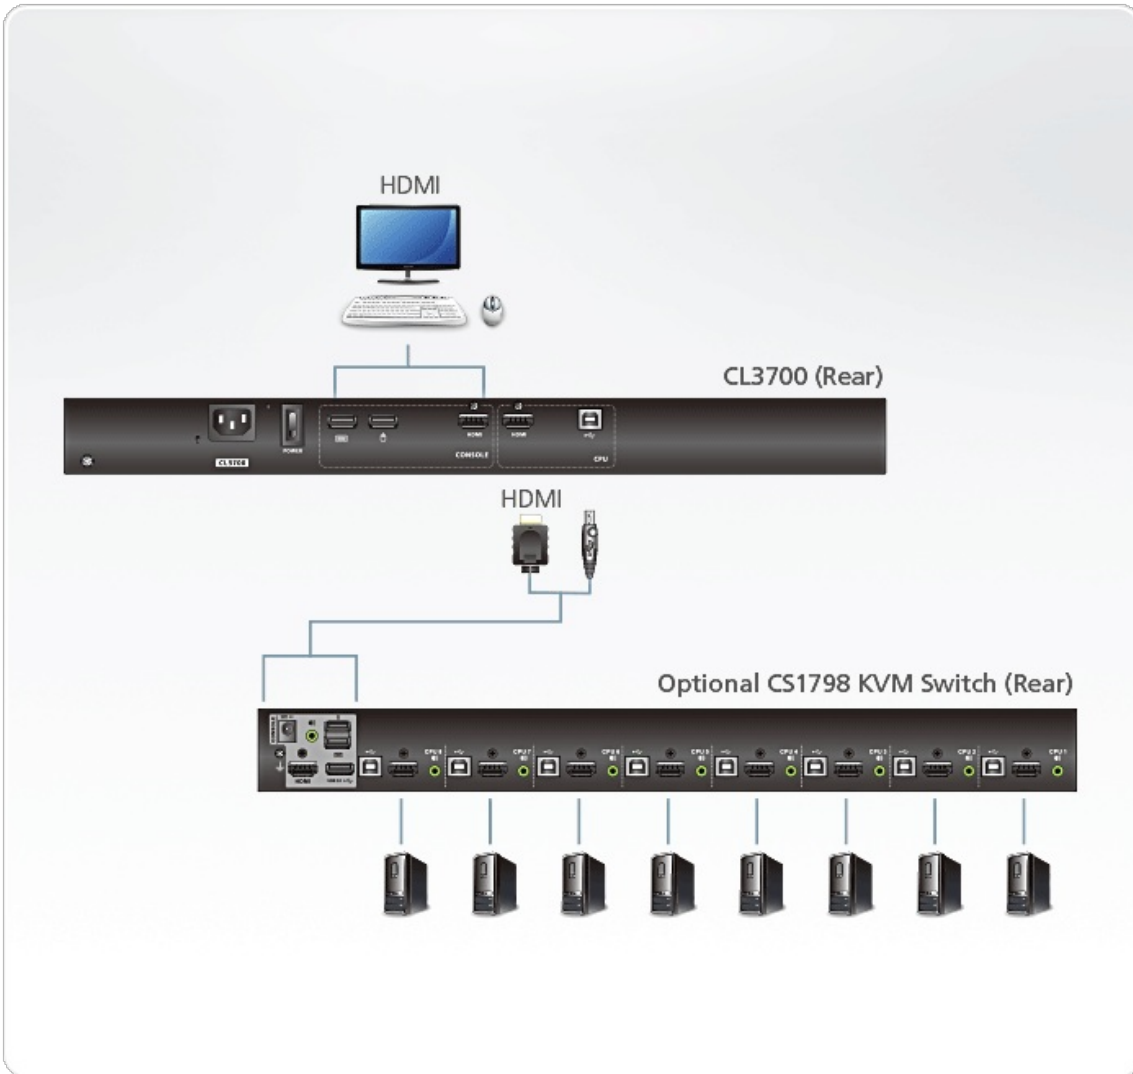

Diagrama

ATEN International Co., Ltd.

3F., No.125, Sec. 2, Datong Rd., Sijhih District., New Taipei City 221, Taiwan
Phone: 886-2-8692-6789 Fax: 886-2-8692-6767
www.aten.com E-mail: marketing@aten.com

© Copyright 2015 ATEN® International Co., Ltd.
ATEN and the ATEN logo are trademarks of ATEN International Co., Ltd.
All rights reserved. All other trademarks are the property of their respective owners.