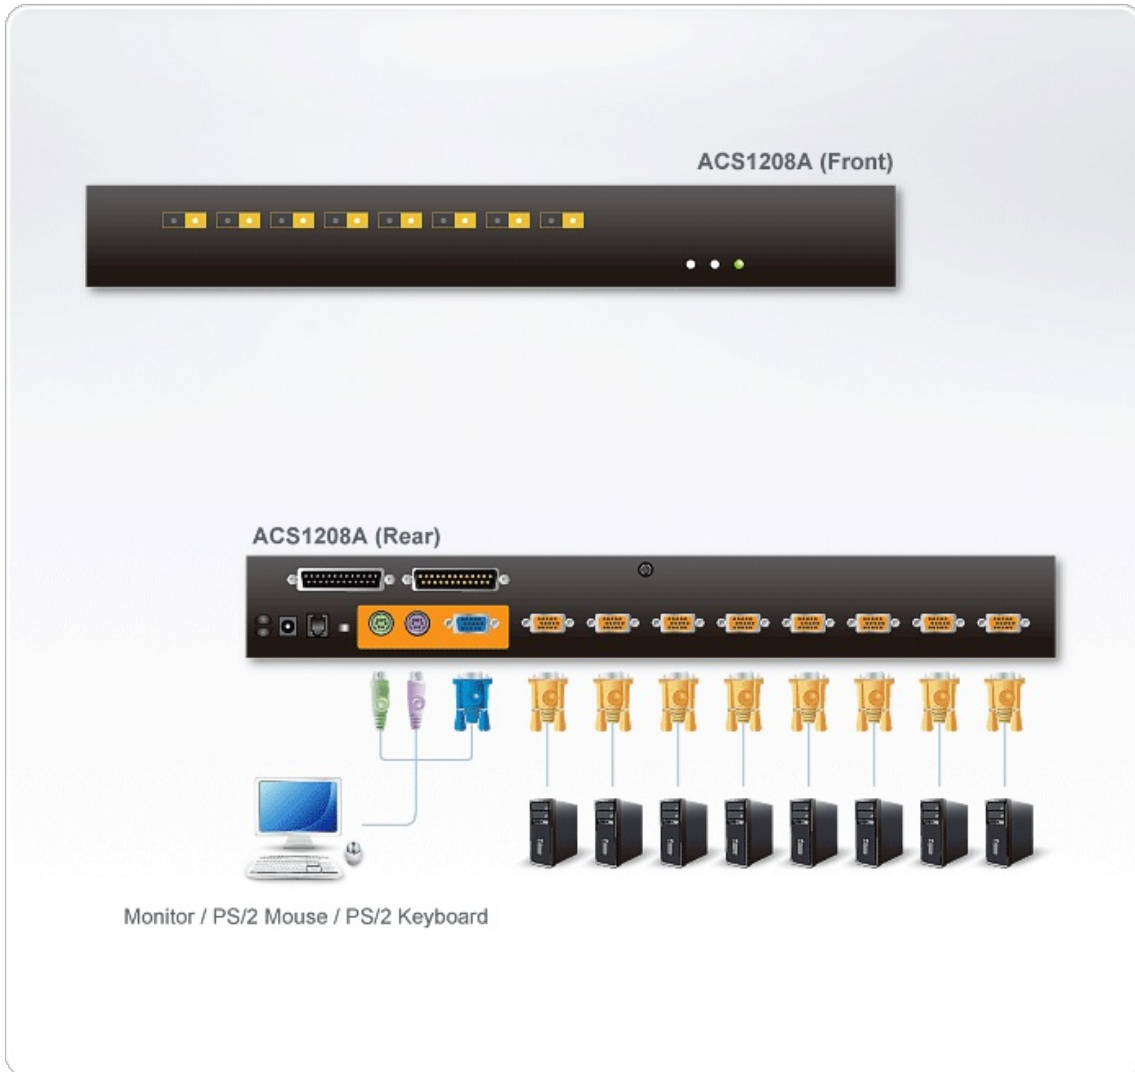

Diagrama

ATEN International Co., Ltd.

3F., No.125, Sec. 2, Datong Rd., Sijhih District., New Taipei City 221, Taiwan
Phone: 886-2-8692-6789 Fax: 886-2-8692-6767
www.aten.com E-mail: marketing@aten.com

© Copyright 2015 ATEN® International Co., Ltd.
ATEN and the ATEN logo are trademarks of ATEN International Co., Ltd.
All rights reserved. All other trademarks are the property of their respective owners.