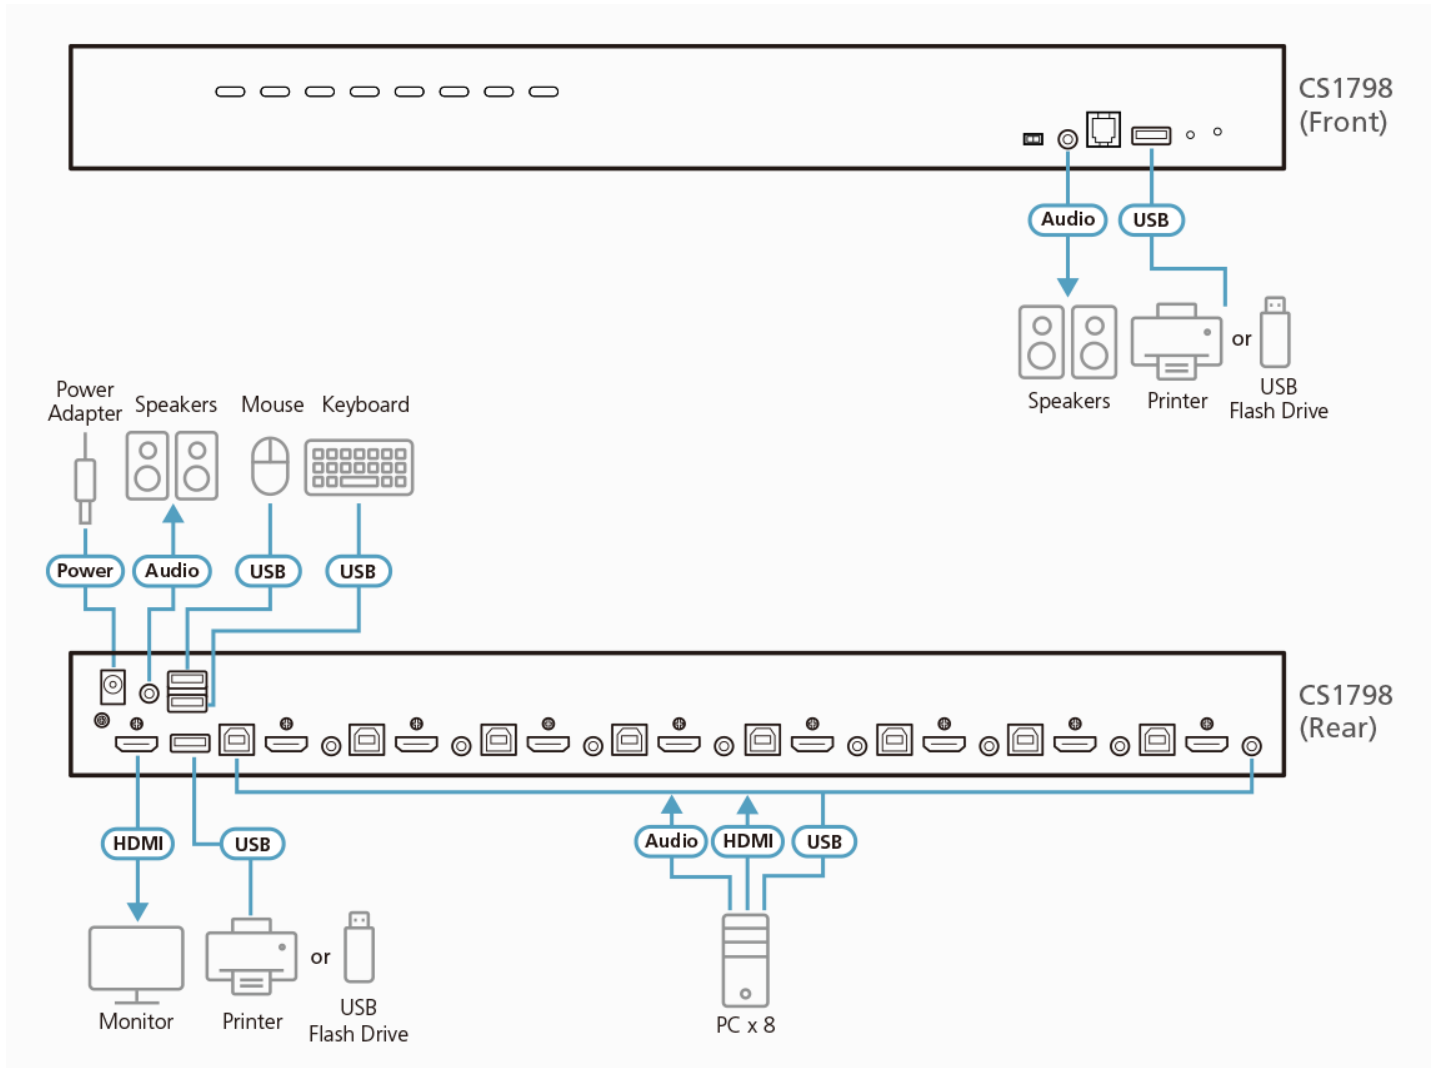

Diagrama

ATEN International Co., Ltd.

3F., No.125, Sec. 2, Datong Rd., Sijhih District., New Taipei City 221, Taiwan
Phone: 886-2-8692-6789 Fax: 886-2-8692-6767
www.aten.com E-mail: marketing@aten.com