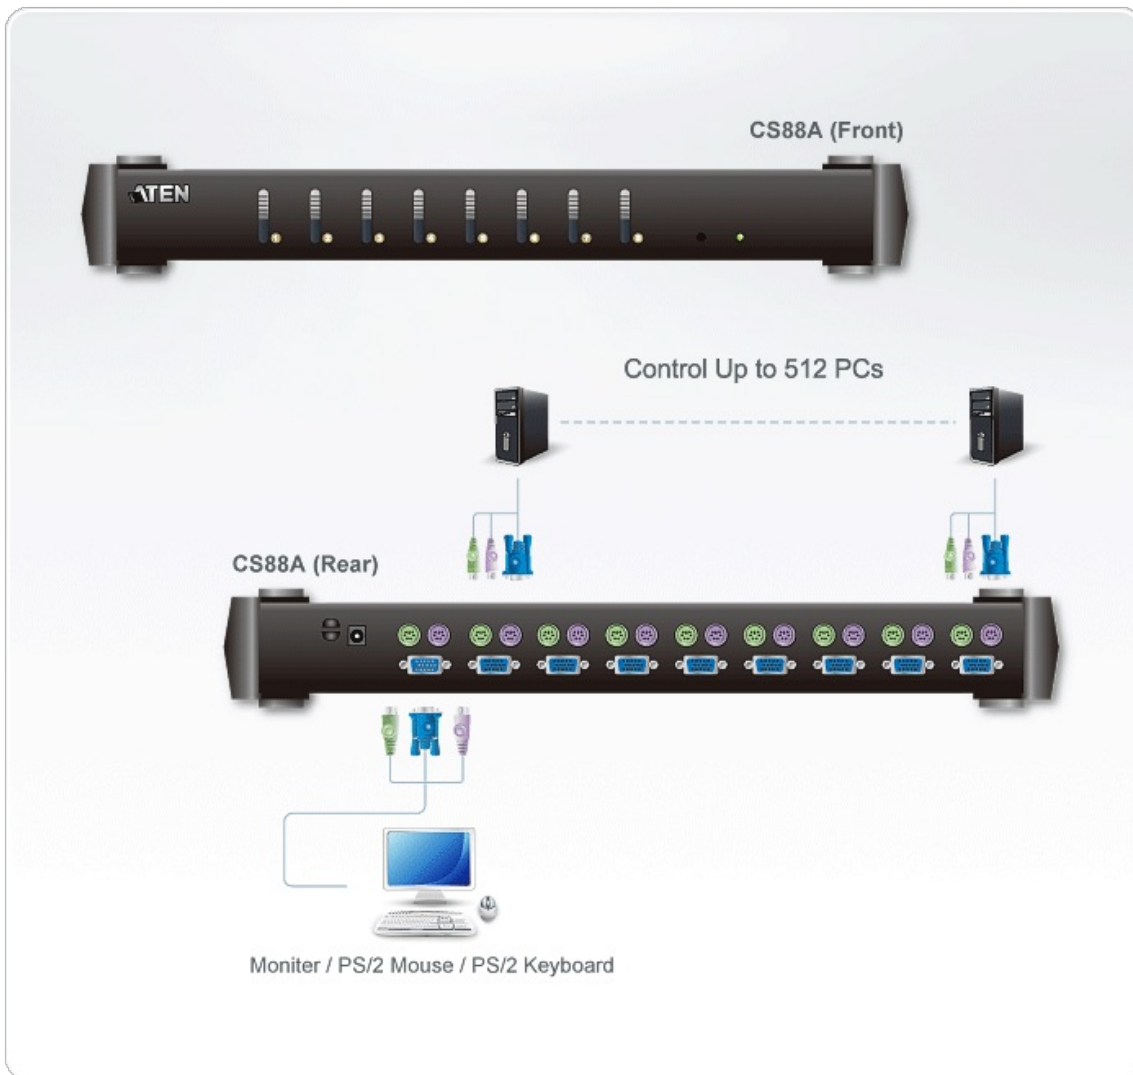

Diagrama

ATEN International Co., Ltd.

3F., No.125, Sec. 2, Datong Rd., Sijhih District., New Taipei City 221, Taiwan
Phone: 886-2-8692-6789 Fax: 886-2-8692-6767
www.aten.com E-mail: marketing@aten.com

© Copyright 2015 ATEN® International Co., Ltd.
ATEN and the ATEN logo are trademarks of ATEN International Co., Ltd.
All rights reserved. All other trademarks are the property of their respective owners.