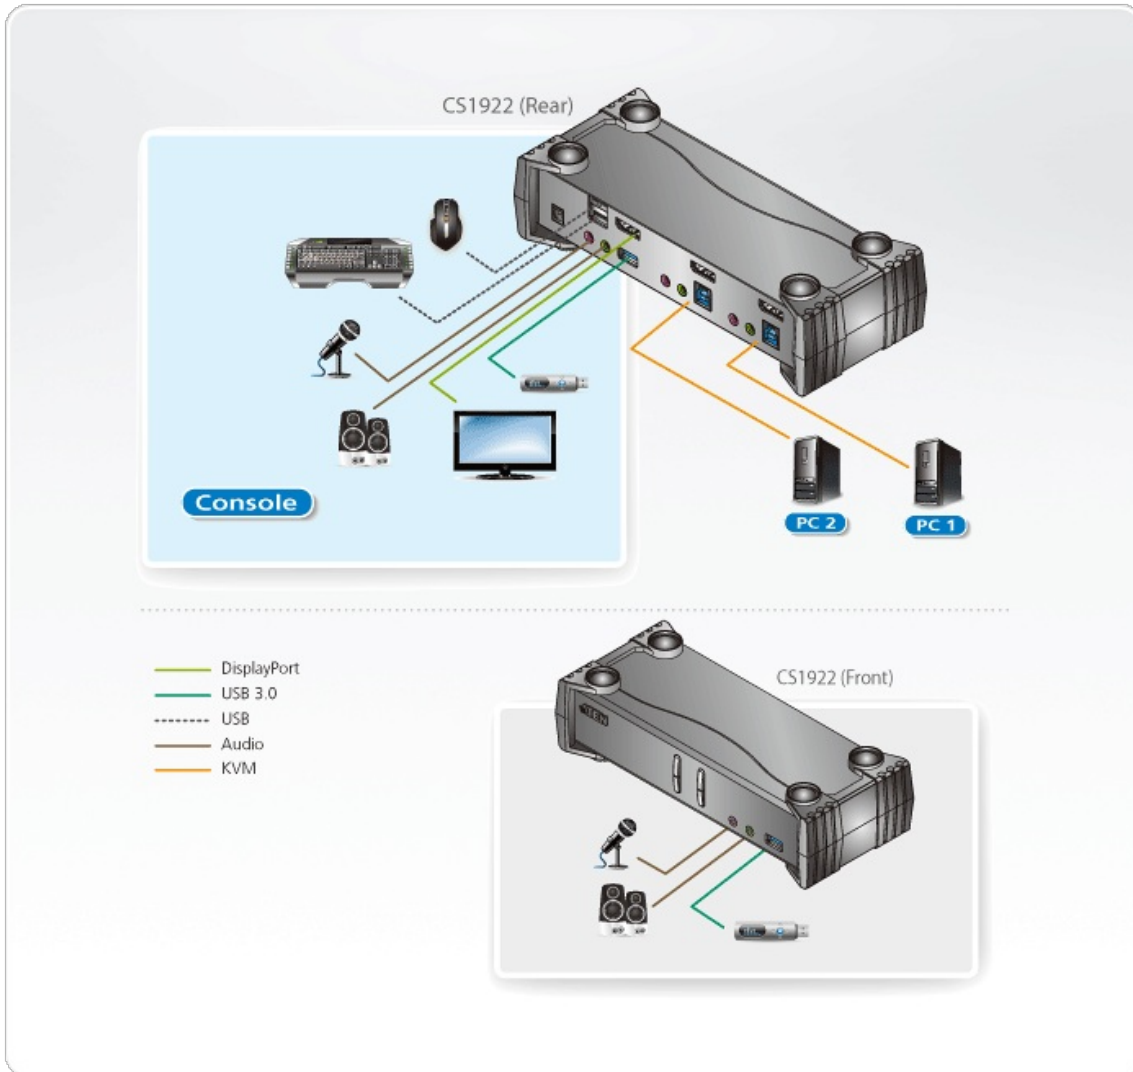

Diagrama

ATEN International Co., Ltd.

3F., No.125, Sec. 2, Datong Rd., Sijhih District., New Taipei City 221, Taiwan
Phone: 886-2-8692-6789 Fax: 886-2-8692-6767
www.aten.com E-mail: marketing@aten.com

© Copyright 2015 ATEN® International Co., Ltd.
ATEN and the ATEN logo are trademarks of ATEN International Co., Ltd.
All rights reserved. All other trademarks are the property of their respective owners.