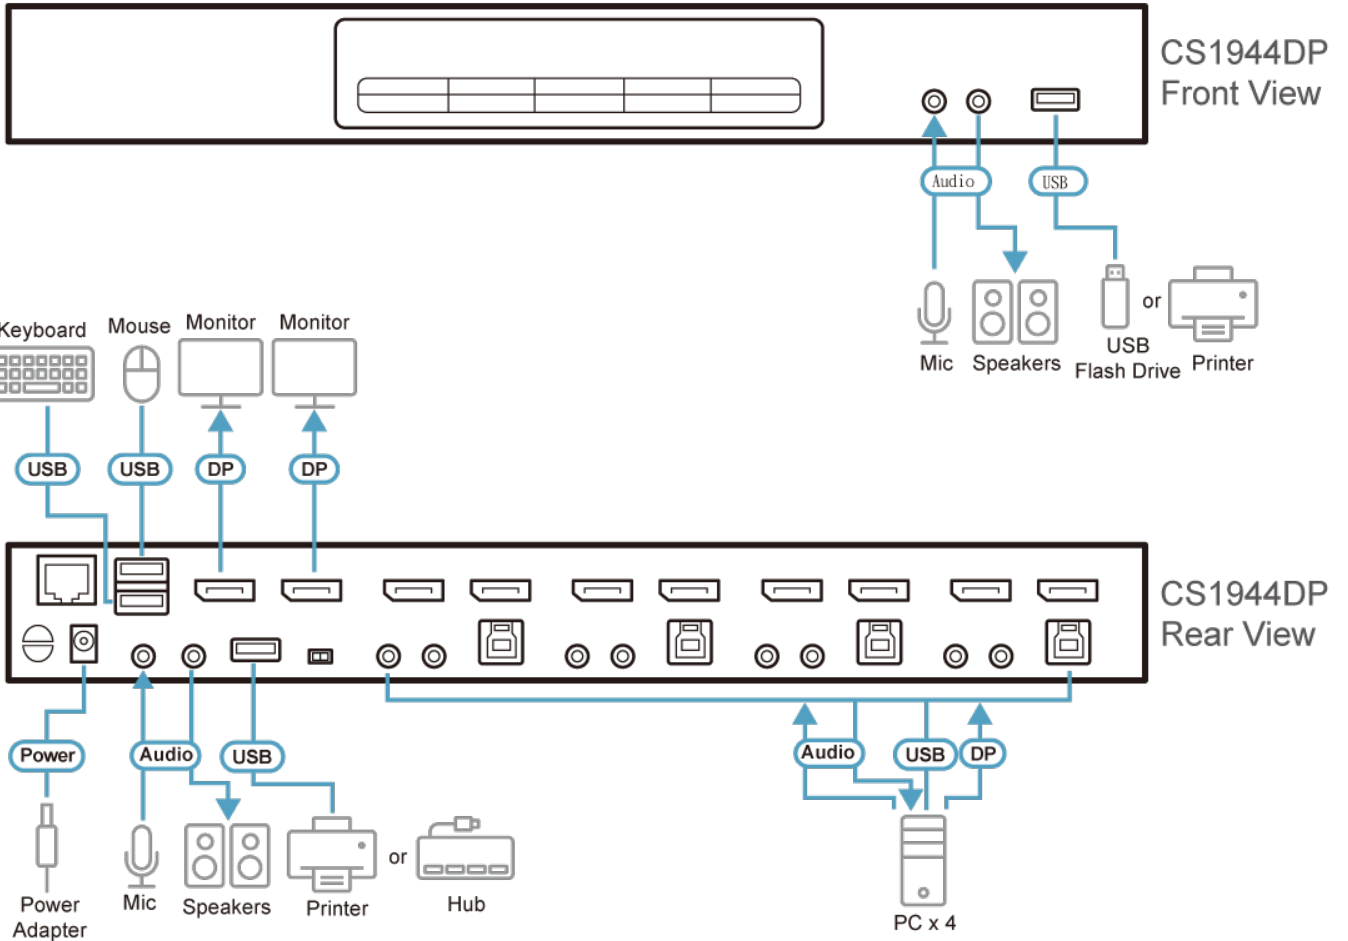

Diagrama

ATEN International Co., Ltd.

3F., No.125, Sec. 2, Datong Rd., Sijhih District., New Taipei City 221, Taiwan
Phone: 886-2-8692-6789 Fax: 886-2-8692-6767
www.aten.com E-mail: marketing@aten.com