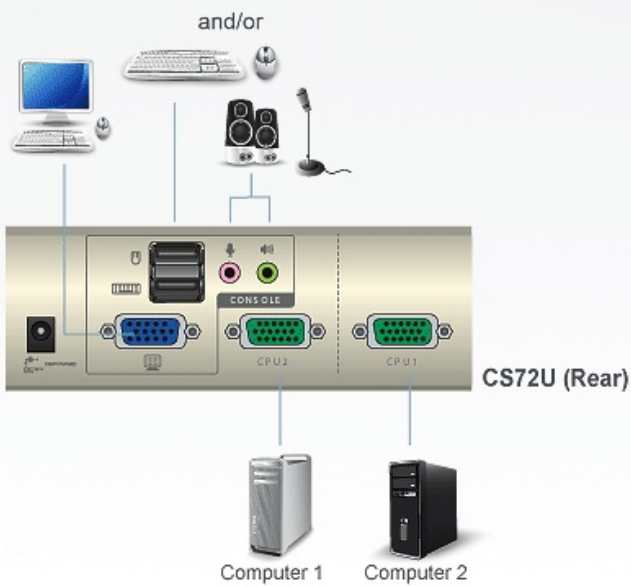

CS72U (Rear)

ATEN International Co., Ltd.

3F., No.125, Sec. 2, Datong Rd., Sijhih District., New Taipei City 221, Taiwan
Phone: 886-2-8692-6789 Fax: 886-2-8692-6767
www.aten.com E-mail: marketing@aten.com

© Copyright 2015 ATEN® International Co., Ltd.
ATEN and the ATEN logo are trademarks of ATEN International Co., Ltd.
All rights reserved. All other trademarks are the property of their respective owners.