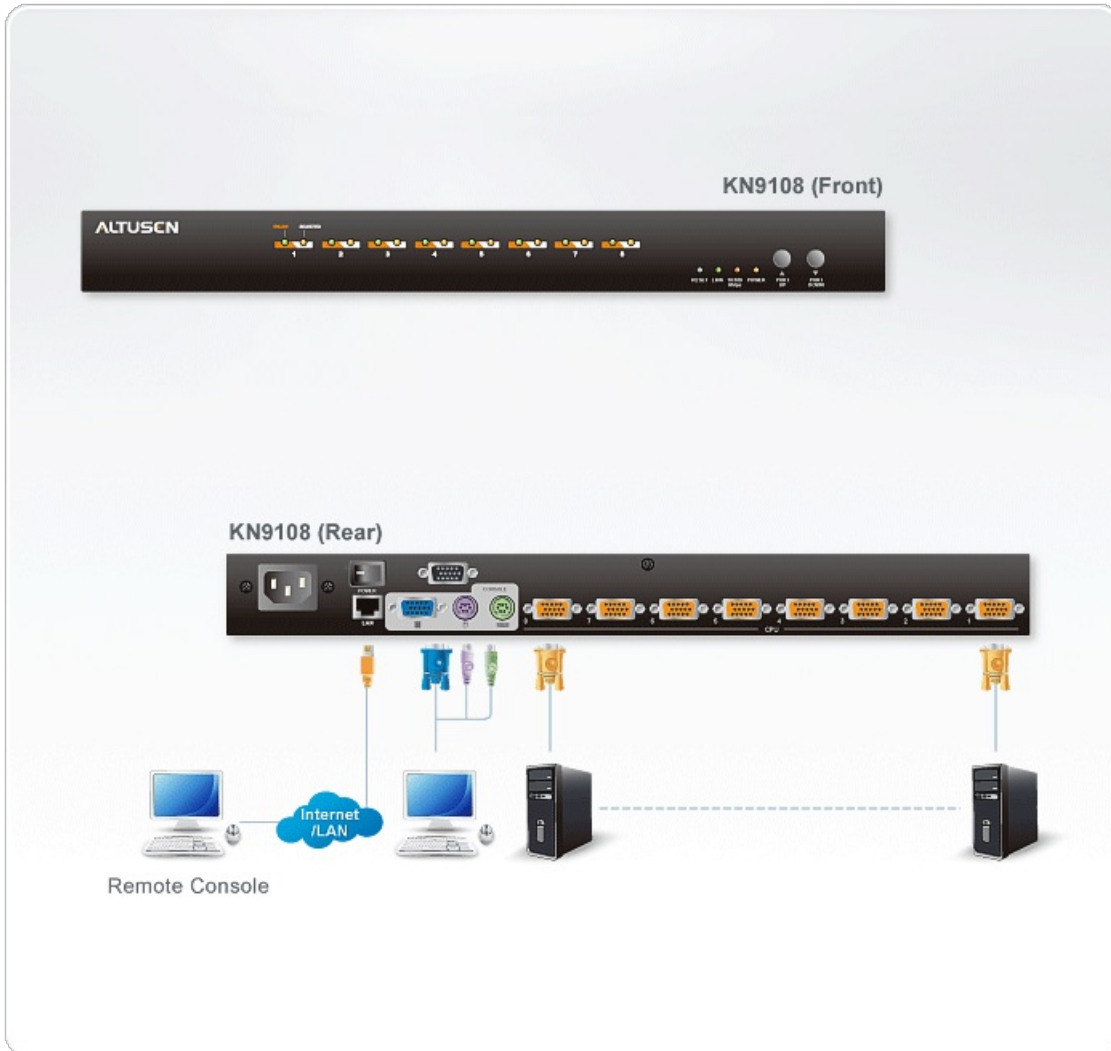

Diagrama

ATEN International Co., Ltd.

3F., No.125, Sec. 2, Datong Rd., Sijhih District., New Taipei City 221, Taiwan
Phone: 886-2-8692-6789 Fax: 886-2-8692-6767
www.aten.com E-mail: marketing@aten.com

© Copyright 2015 ATEN® International Co., Ltd.
ATEN and the ATEN logo are trademarks of ATEN International Co., Ltd.
All rights reserved. All other trademarks are the property of their
respective owners.