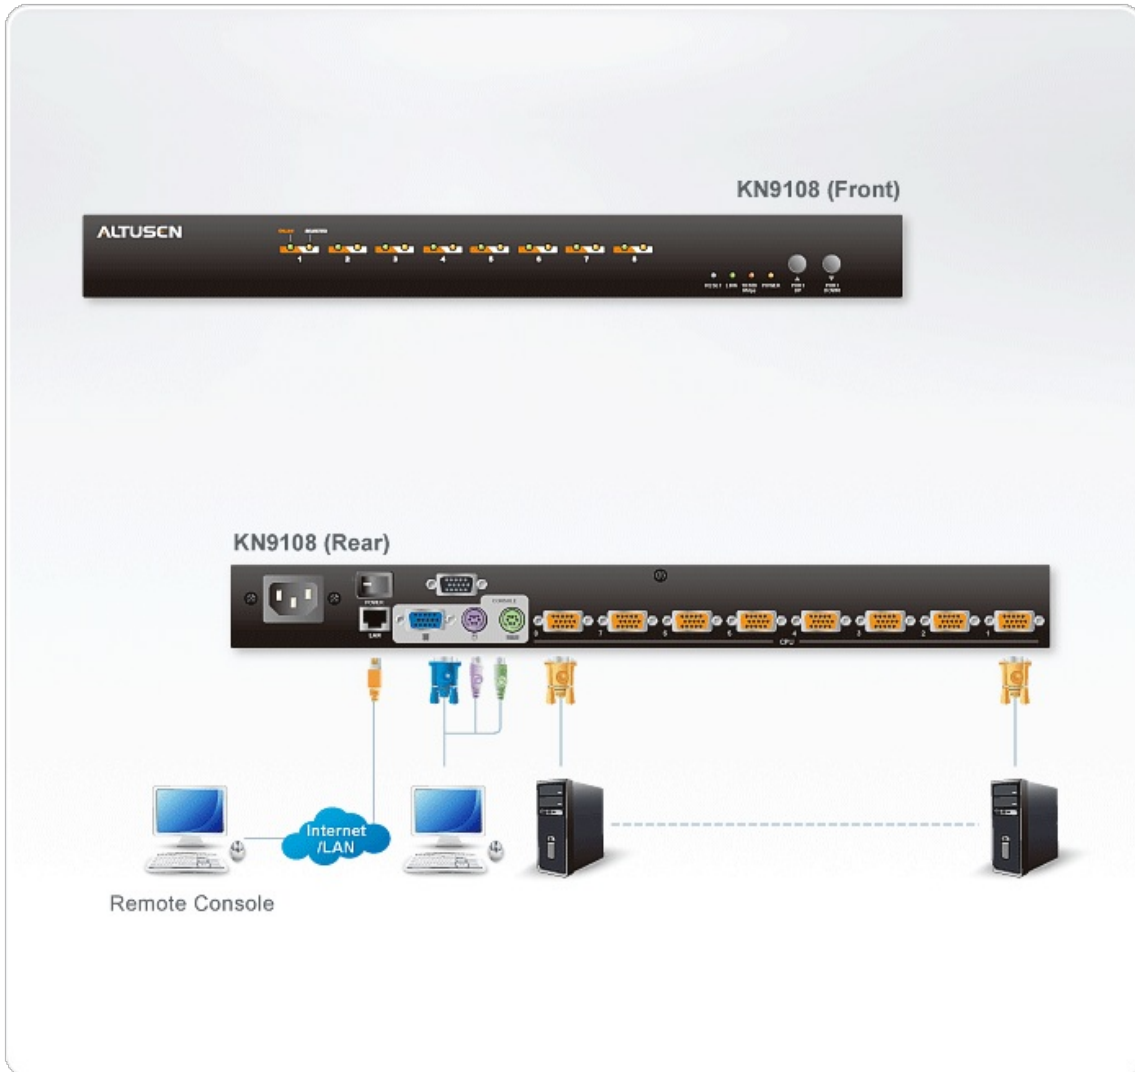

Diagrama

ATEN International Co., Ltd.

3F., No.125, Sec. 2, Datong Rd., Sijhih District., New Taipei City 221, Taiwan
Phone: 886-2-8692-6789 Fax: 886-2-8692-6767
www.aten.com E-mail: marketing@aten.com

© Copyright 2015 ATEN® International Co., Ltd.
ATEN and the ATEN logo are trademarks of ATEN International Co., Ltd.
All rights reserved. All other trademarks are the property of their
respective owners.