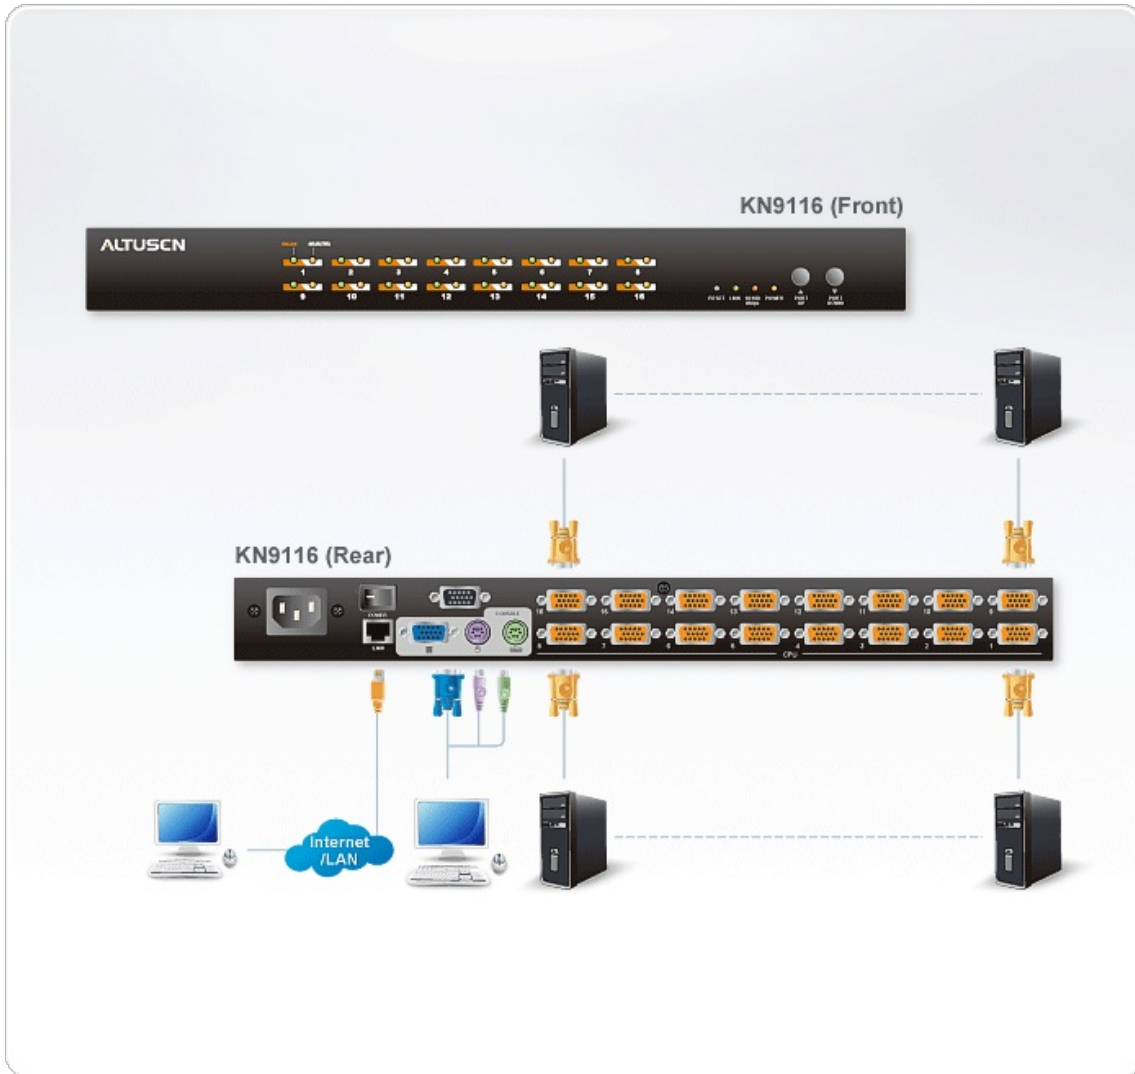

Diagrama

ATEN International Co., Ltd.

3F., No.125, Sec. 2, Datong Rd., Sijhih District., New Taipei City 221, Taiwan
Phone: 886-2-8692-6789 Fax: 886-2-8692-6767
www.aten.com E-mail: marketing@aten.com

© Copyright 2015 ATEN® International Co., Ltd.
ATEN and the ATEN logo are trademarks of ATEN International Co., Ltd.
All rights reserved. All other trademarks are the property of their respective owners.