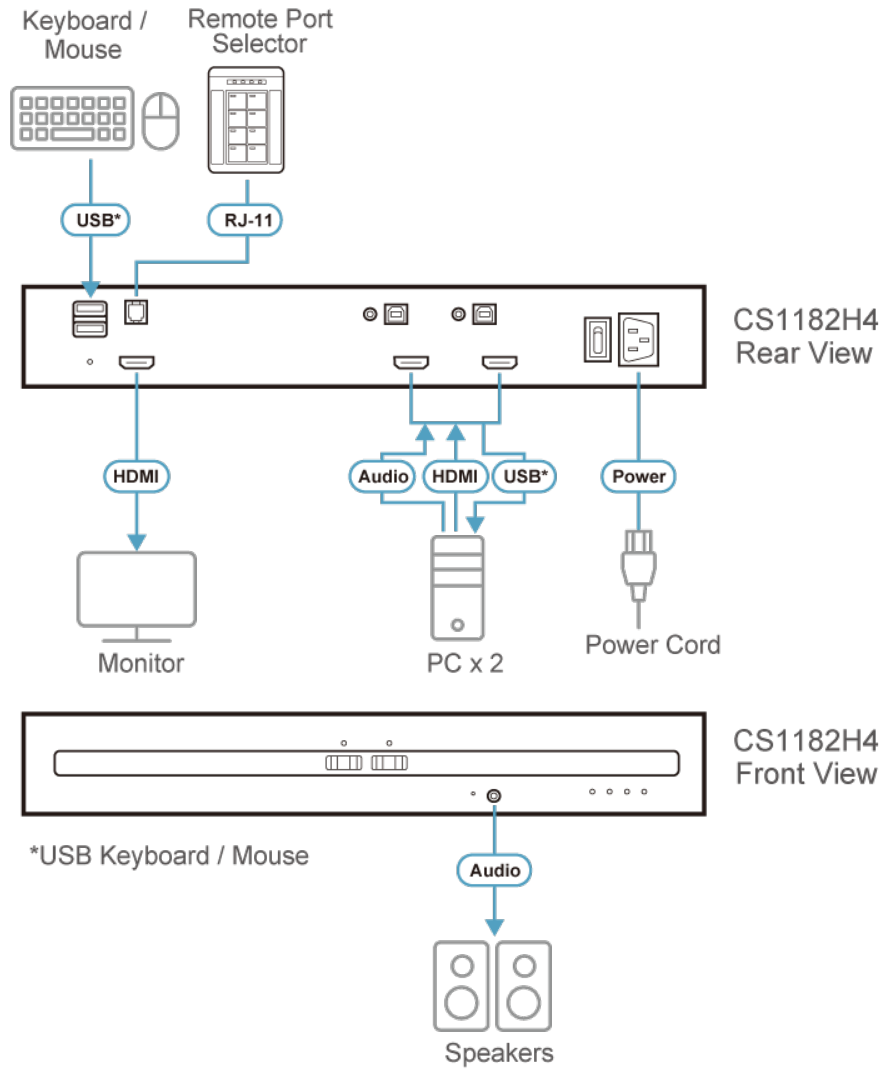

Diagrama

ATEN International Co., Ltd.

3F, No.125, Sec. 2, Datong Rd., Sijhih District., New Taipei City 221, Taiwan
Phone: 886-2-8692-6789 Fax: 886-2-8692-6767
www.aten.com E-mail: marketing@aten.com