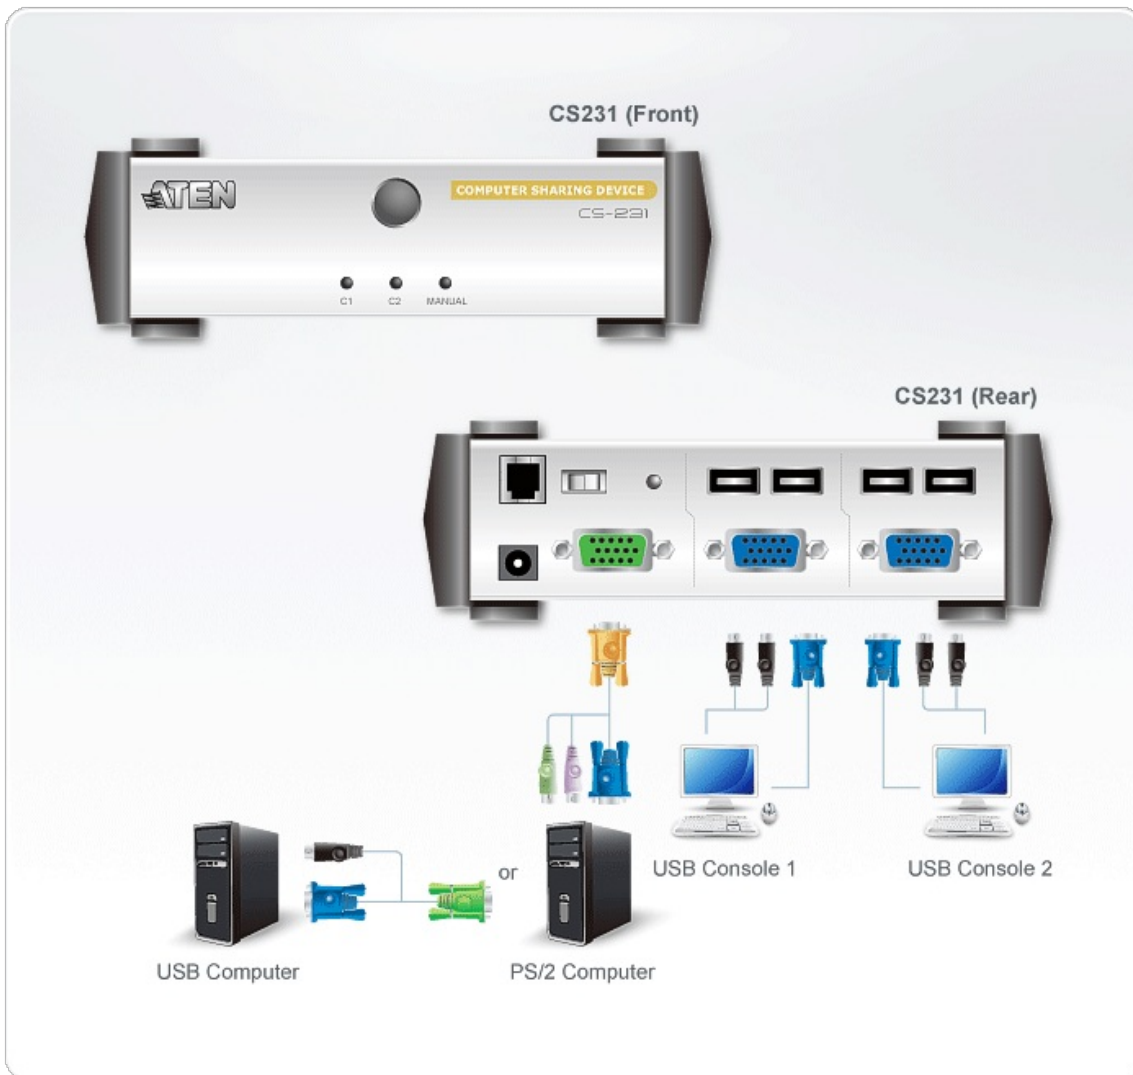

Diagrama

ATEN International Co., Ltd.

3F., No.125, Sec. 2, Datong Rd., Sijhih District., New Taipei City 221, Taiwan
Phone: 886-2-8692-6789 Fax: 886-2-8692-6767
www.aten.com E-mail: marketing@aten.com

© Copyright 2015 ATEN® International Co., Ltd.
ATEN and the ATEN logo are trademarks of ATEN International Co., Ltd.
All rights reserved. All other trademarks are the property of their respective owners.