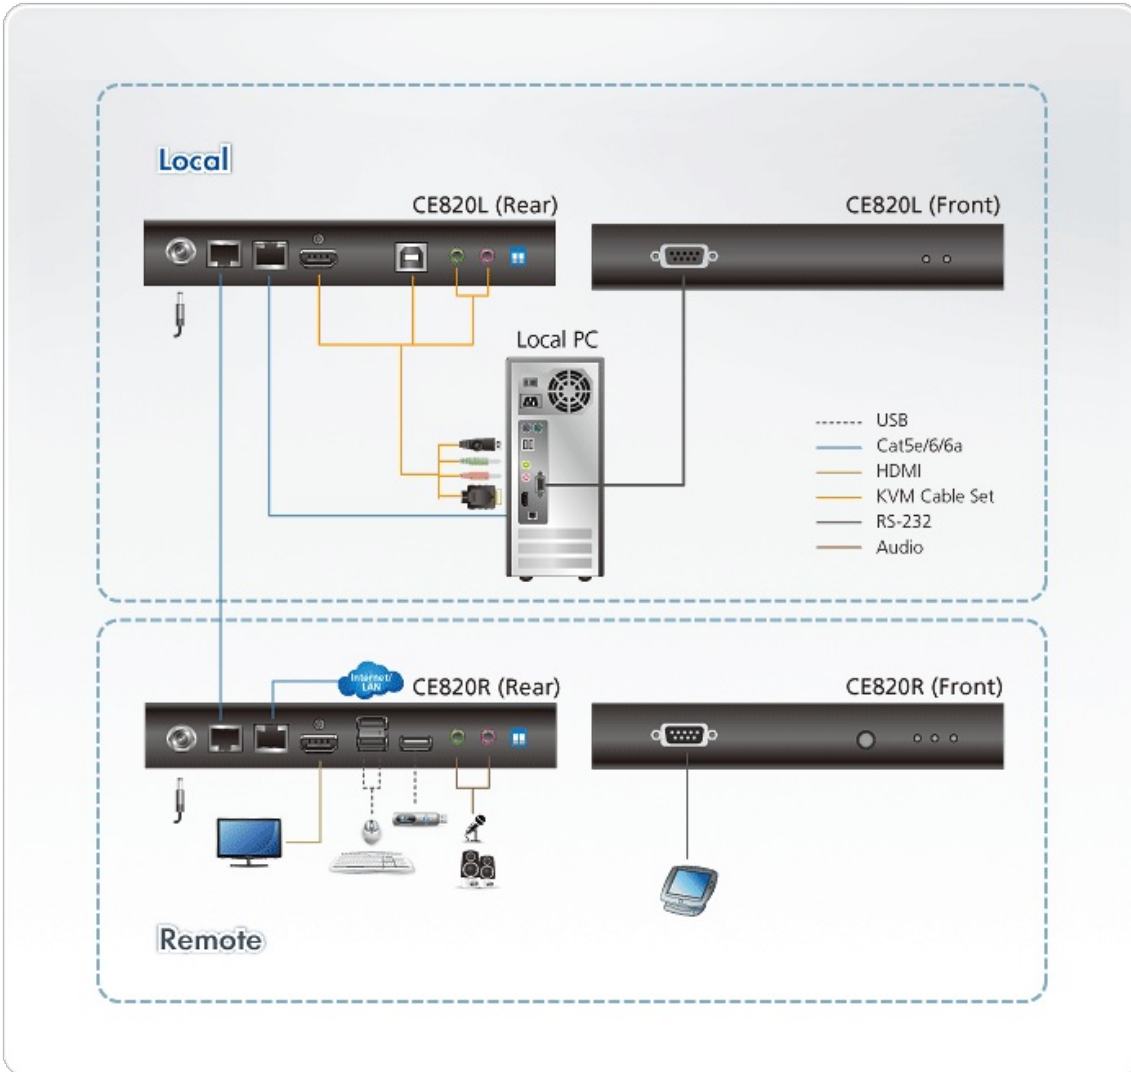

Dimensões (C x L x A)	18.20 x 12.19 x 2.87 cm (7.17 x 4.8 x 1.13 in.)	18.20 x 12.19 x 2.87 cm (7.17 x 4.8 x 1.13 in.)
Nota	Para alguns produtos de montagem em prateleira, tenha em consideração que as dimensões físicas padrão LxPxA são expressas no formato CxLxA.	

Diagrama

ATEN International Co., Ltd.

3F, No.125, Sec. 2, Datong Rd., Sijhih District., New Taipei City 221, Taiwan
Phone: 886-2-8692-6789 Fax: 886-2-8692-6767
www.aten.com E-mail: marketing@aten.com

© Copyright 2015 ATEN® International Co., Ltd.
ATEN and the ATEN logo are trademarks of ATEN International Co., Ltd.
All rights reserved. All other trademarks are the property of their respective owners.