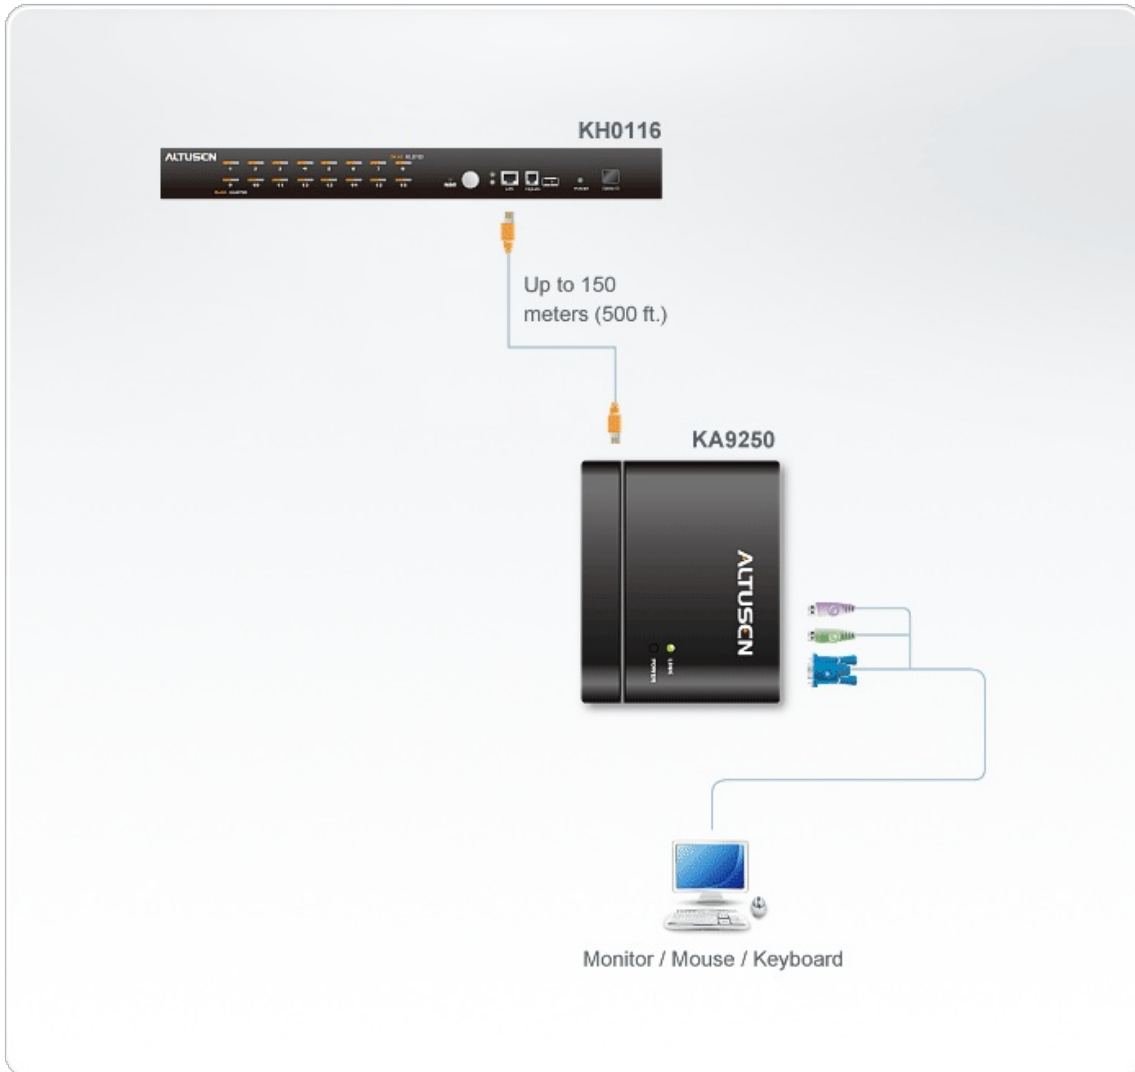

Diagrama

ATEN International Co., Ltd.

3F., No.125, Sec. 2, Datong Rd., Sijhih District., New Taipei City 221, Taiwan
Phone: 886-2-8692-6789 Fax: 886-2-8692-6767
www.aten.com E-mail: marketing@aten.com

© Copyright 2015 ATEN® International Co., Ltd.
ATEN and the ATEN logo are trademarks of ATEN International Co., Ltd.
All rights reserved. All other trademarks are the property of their respective owners.