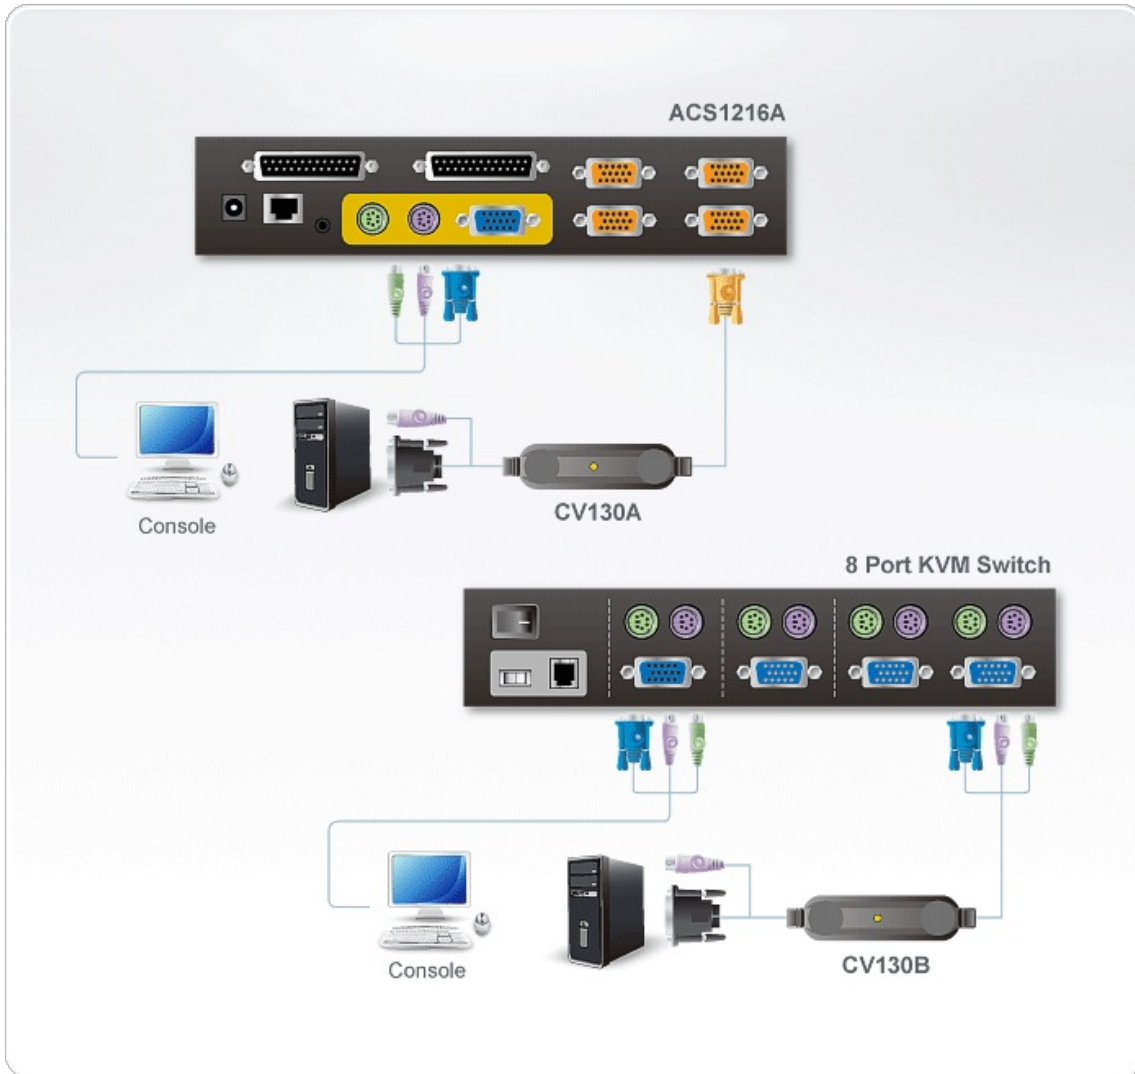

Diagrama

ATEN International Co., Ltd.

3F., No.125, Sec. 2, Datong Rd., Sijhih District., New Taipei City 221, Taiwan
Phone: 886-2-8692-6789 Fax: 886-2-8692-6767
www.aten.com E-mail: marketing@aten.com

© Copyright 2015 ATEN® International Co., Ltd.
ATEN and the ATEN logo are trademarks of ATEN International Co., Ltd.
All rights reserved. All other trademarks are the property of their respective owners.