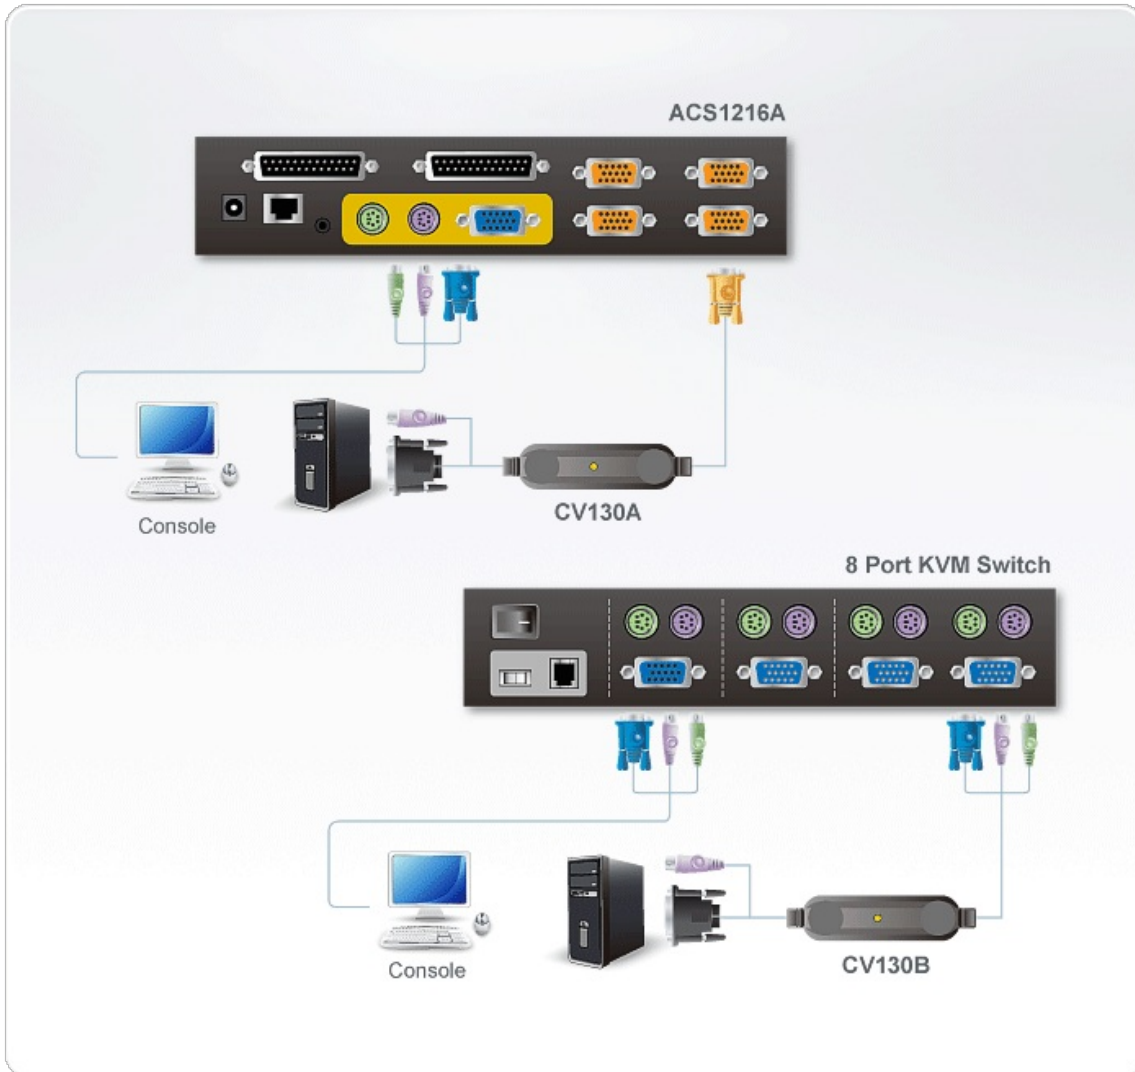

Diagrama

ATEN International Co., Ltd.

3F., No.125, Sec. 2, Datong Rd., Sijhih District., New Taipei City 221, Taiwan
Phone: 886-2-8692-6789 Fax: 886-2-8692-6767
www.aten.com E-mail: marketing@aten.com

© Copyright 2015 ATEN® International Co., Ltd.
ATEN and the ATEN logo are trademarks of ATEN International Co., Ltd.
All rights reserved. All other trademarks are the property of their respective owners.