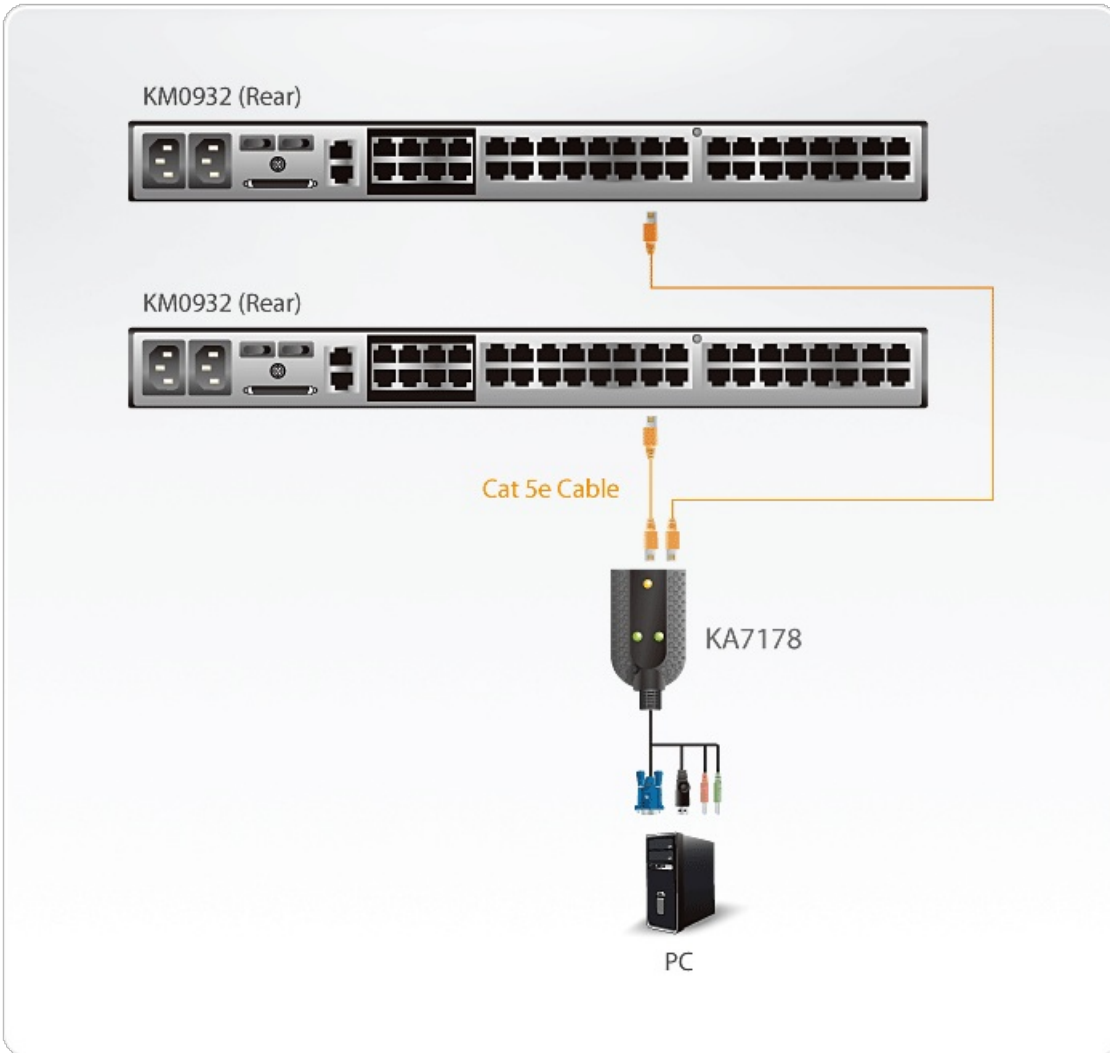

Diagrama

ATEN International Co., Ltd.

3F., No.125, Sec. 2, Datong Rd., Sijhih District., New Taipei City 221, Taiwan
Phone: 886-2-8692-6789 Fax: 886-2-8692-6767
www.aten.com E-mail: marketing@aten.com

© Copyright 2015 ATEN® International Co., Ltd.
ATEN and the ATEN logo are trademarks of ATEN International Co., Ltd.
All rights reserved. All other trademarks are the property of their
respective owners.