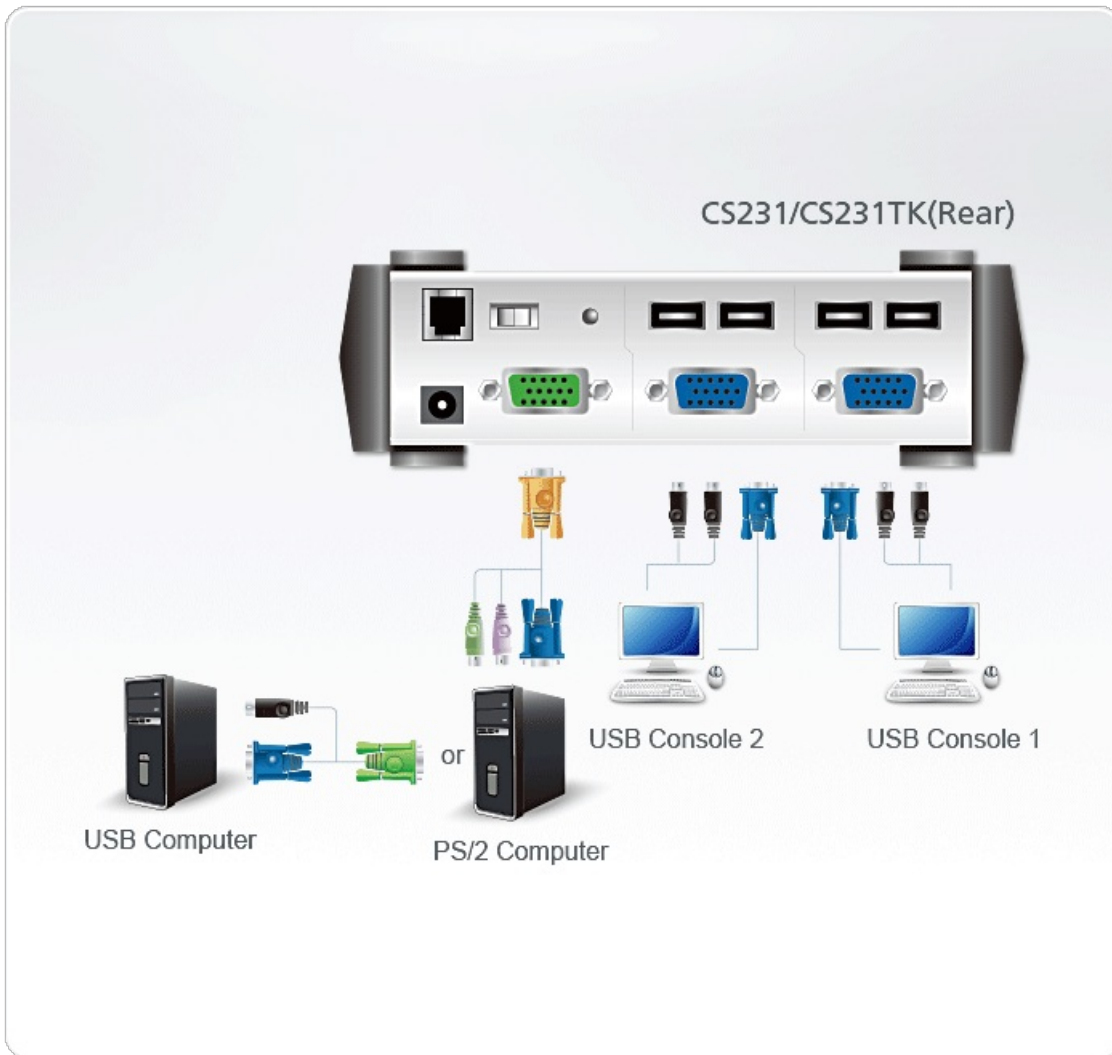

Diagrama

ATEN International Co., Ltd.

3F., No.125, Sec. 2, Datong Rd., Sijhih District., New Taipei City 221, Taiwan
Phone: 886-2-8692-6789 Fax: 886-2-8692-6767
www.aten.com E-mail: marketing@aten.com

© Copyright 2015 ATEN® International Co., Ltd.
ATEN and the ATEN logo are trademarks of ATEN International Co., Ltd.
All rights reserved. All other trademarks are the property of their
respective owners.