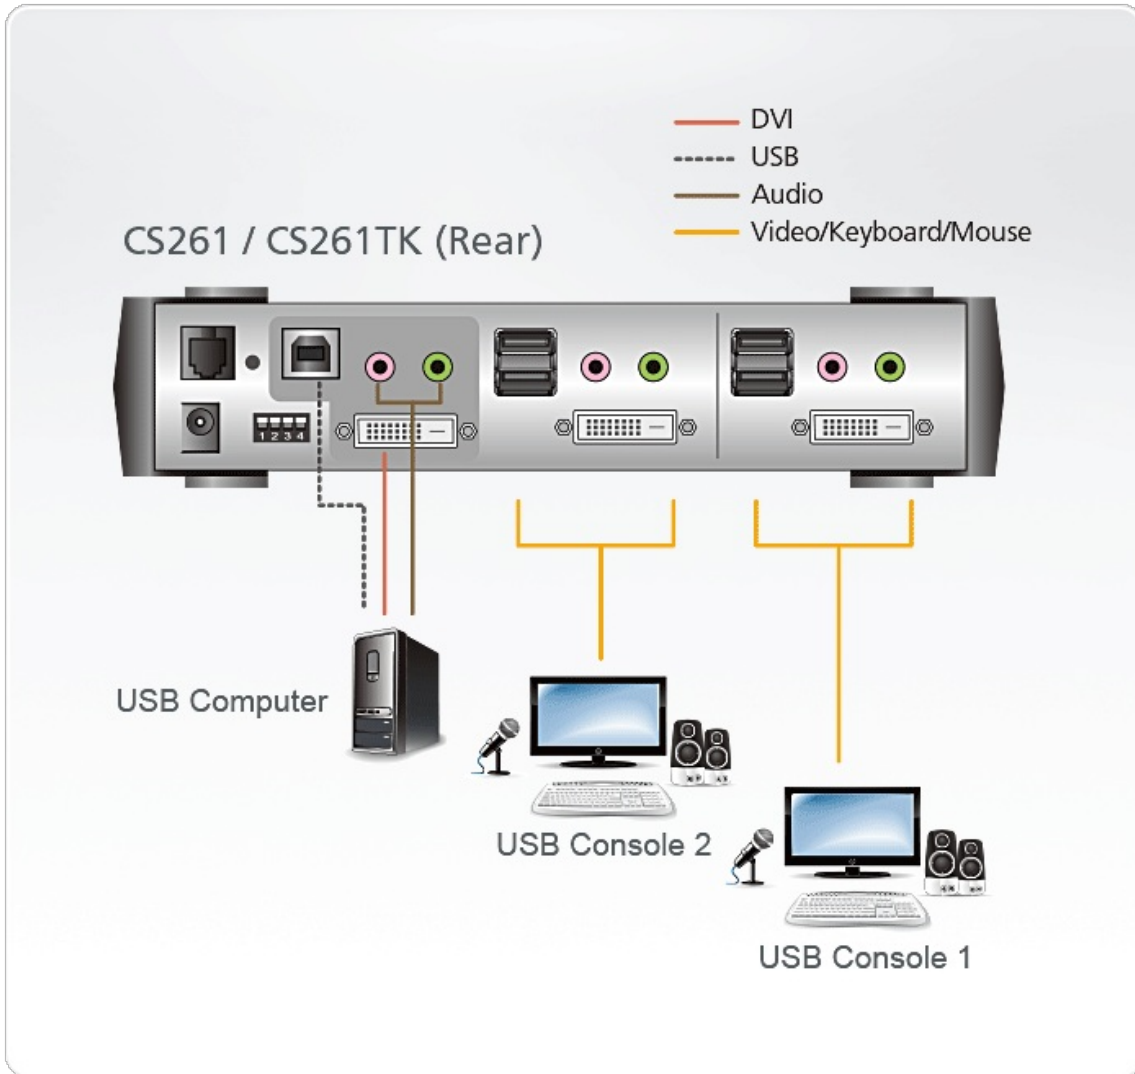

Diagrama

ATEN International Co., Ltd.

3F., No.125, Sec. 2, Datong Rd., Sijhih District., New Taipei City 221, Taiwan
Phone: 886-2-8692-6789 Fax: 886-2-8692-6767
www.aten.com E-mail: marketing@aten.com

© Copyright 2015 ATEN® International Co., Ltd.
ATEN and the ATEN logo are trademarks of ATEN International Co., Ltd.
All rights reserved. All other trademarks are the property of their respective owners.