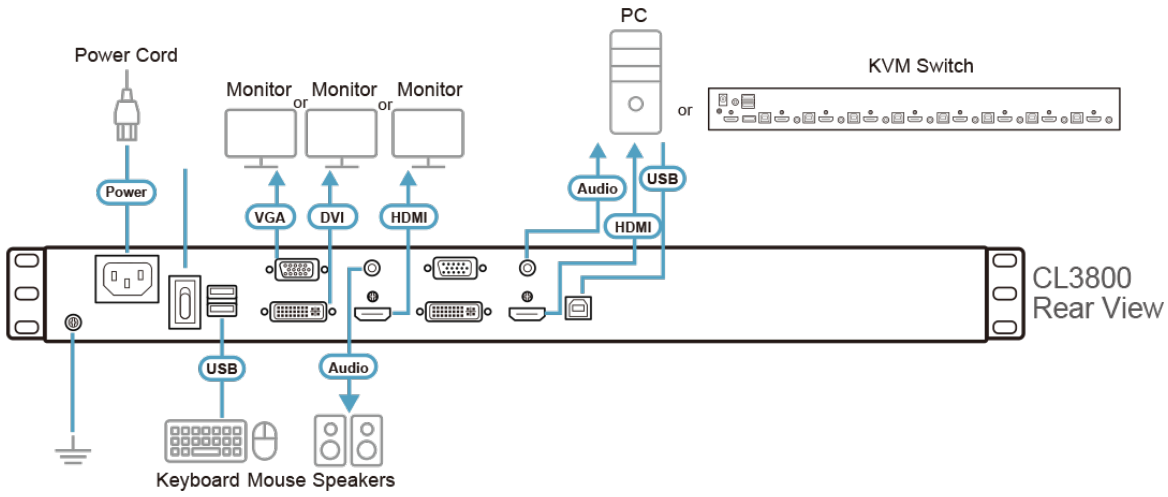

Diagrama

ATEN International Co., Ltd.

3F, No.125, Sec. 2, Datong Rd., Sijhih District., New Taipei City 221, Taiwan
Phone: 886-2-8692-6789 Fax: 886-2-8692-6767
www.aten.com E-mail: marketing@aten.com