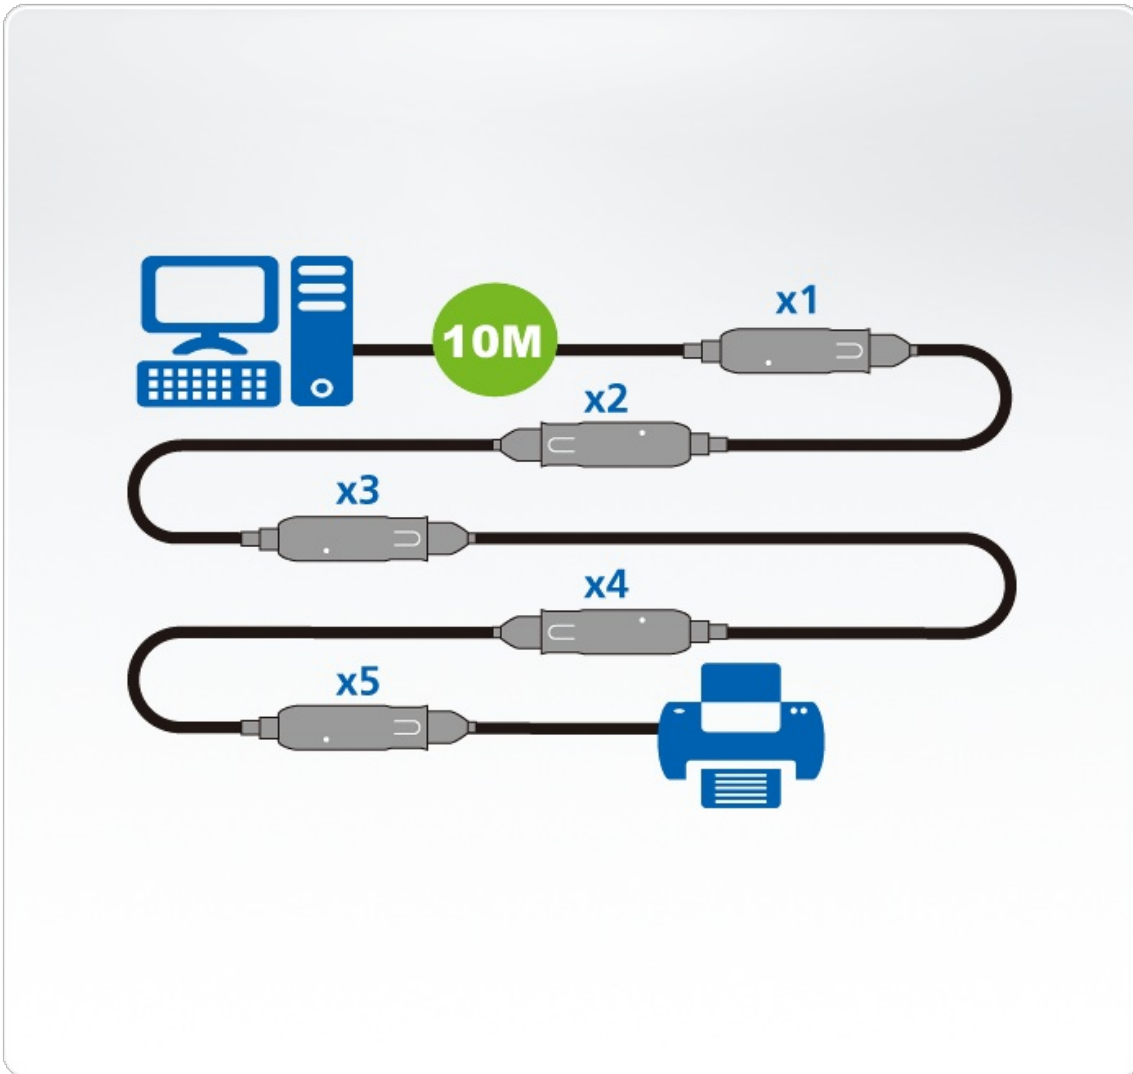

Diagrama

ATEN International Co., Ltd.

3F., No.125, Sec. 2, Datong Rd., Sijhih District., New Taipei City 221, Taiwan
Phone: 886-2-8692-6789 Fax: 886-2-8692-6767
www.aten.com E-mail: marketing@aten.com

© Copyright 2015 ATEN® International Co., Ltd.
ATEN and the ATEN logo are trademarks of ATEN International Co., Ltd.
All rights reserved. All other trademarks are the property of their respective owners.