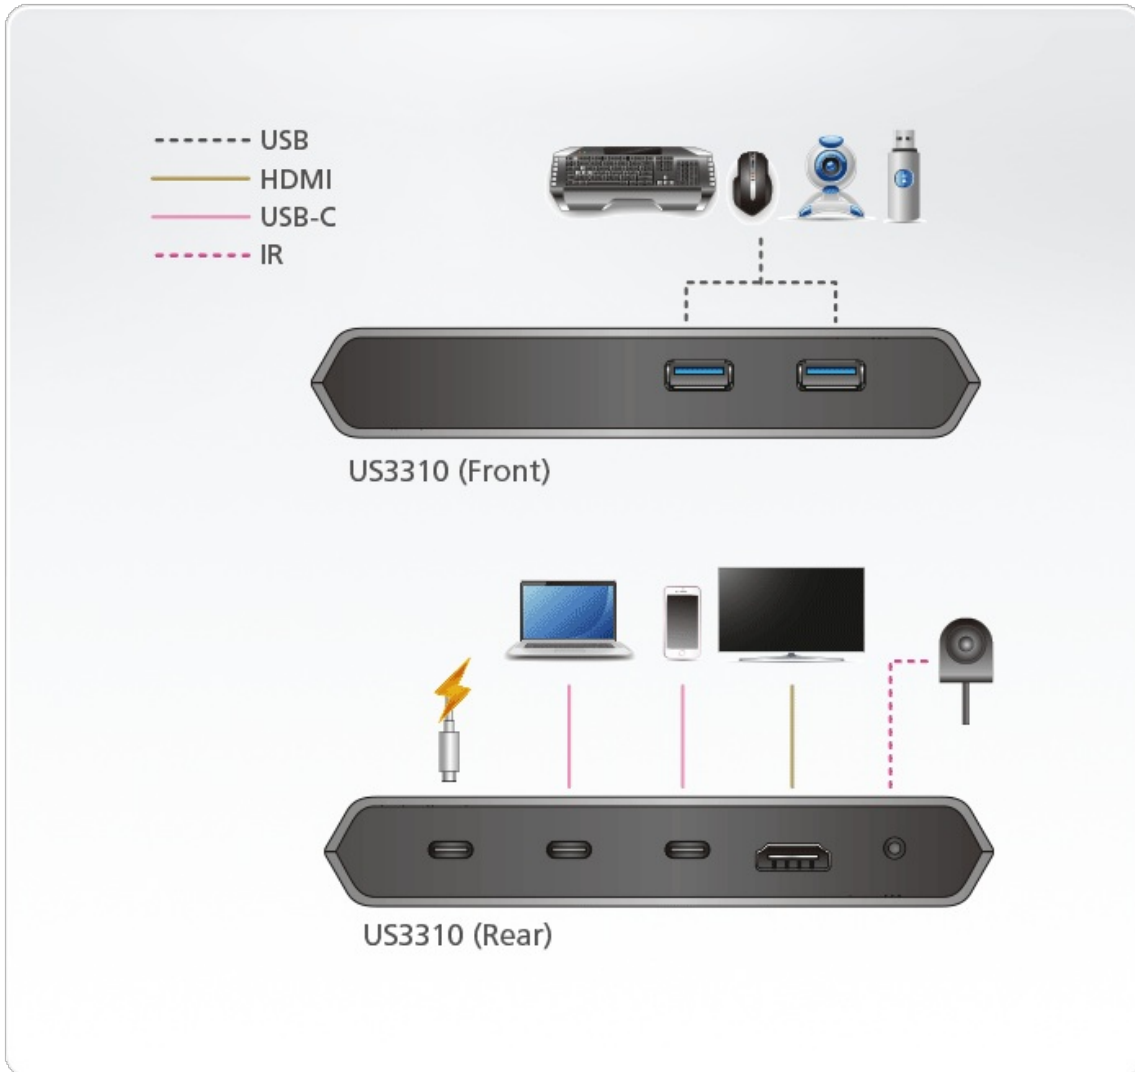

Diagrama

ATEN International Co., Ltd.

3F., No.125, Sec. 2, Datong Rd., Sijhih District., New Taipei City 221, Taiwan
Phone: 886-2-8692-6789 Fax: 886-2-8692-6767
www.aten.com E-mail: marketing@aten.com

© Copyright 2015 ATEN® International Co., Ltd.
ATEN and the ATEN logo are trademarks of ATEN International Co., Ltd.
All rights reserved. All other trademarks are the property of their respective owners.