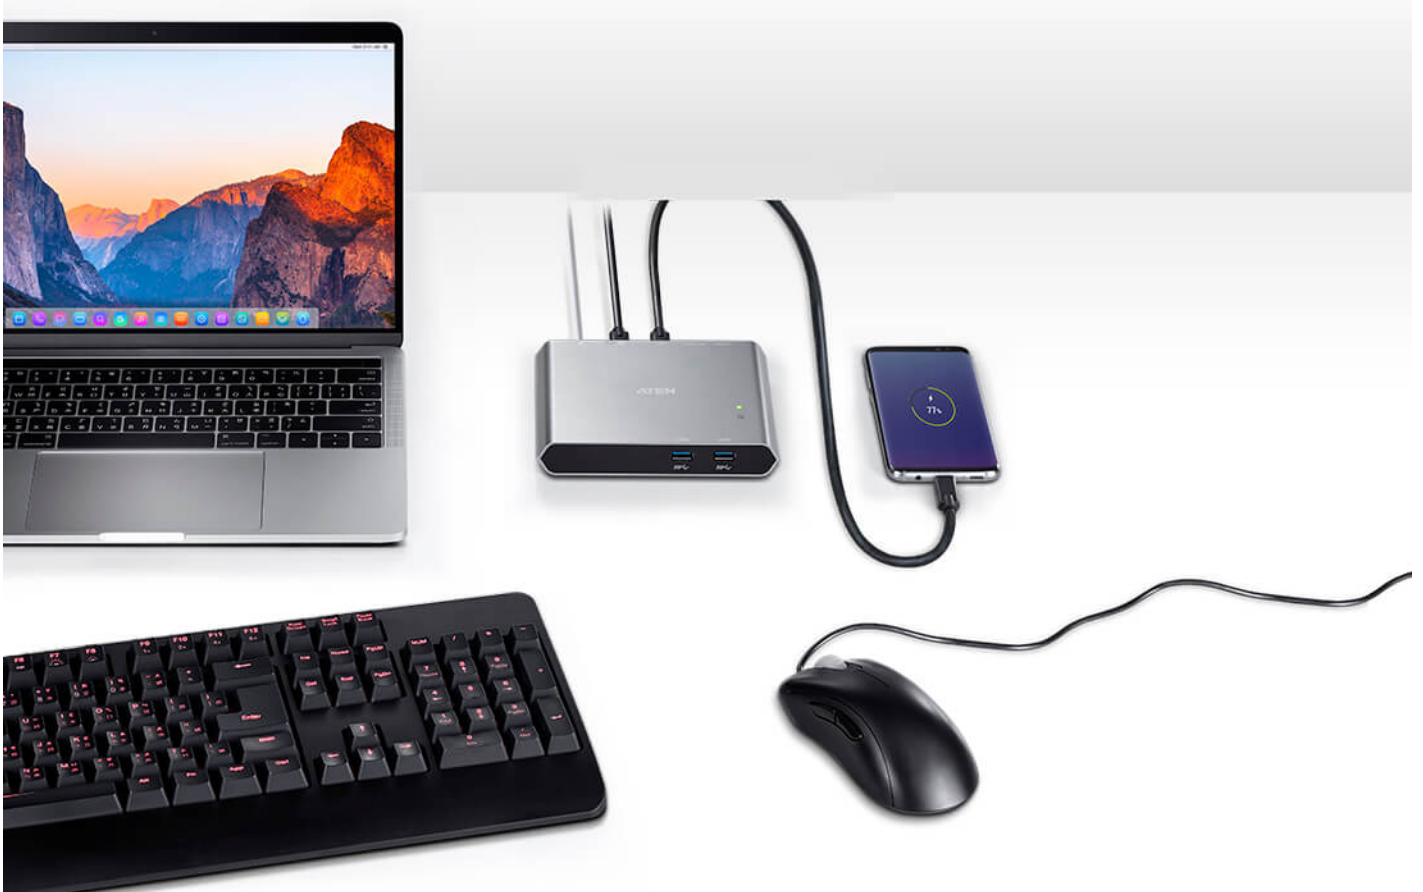

regressa ao escritório ou a casa, pode ligá-lo a US3310 para criar uma workstation no modo Samsung Dex para multitarefas, e mudar para um portátil assim que tiver tarefas pesadas a realizar.

Carregue o seu telefone, iPad, portátil e dispositivos que consomem muita energia

A passagem de energia 85 W USB-C power delivery 3.0 carrega o seu telefone e portátil em simultâneo, e também fornece energia suficiente para alimentar dispositivos que dela precisam, como discos externos e dispositivos de jogos. Pode usar o seu teclado e rato favoritos para trabalhar e jogar, mesmo quando tem um equipamento RGB que consome muita energia.

HDMI™
HIGH-DEFINITION MULTIMEDIA INTERFACE