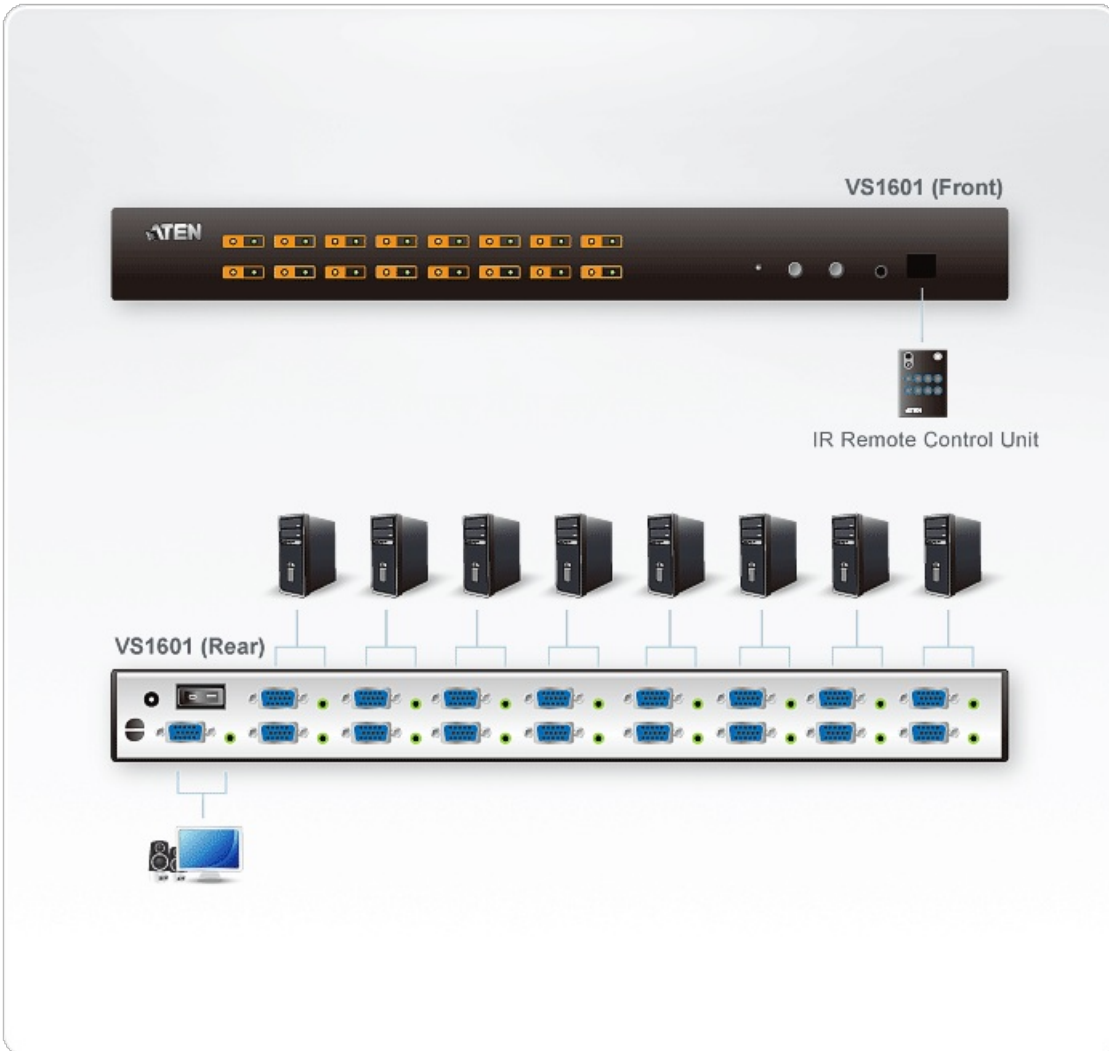

Diagrama

ATEN International Co., Ltd.

3F., No.125, Sec. 2, Datong Rd., Sijhih District., New Taipei City 221, Taiwan
Phone: 886-2-8692-6789 Fax: 886-2-8692-6767
www.aten.com E-mail: marketing@aten.com

© Copyright 2015 ATEN® International Co., Ltd.
ATEN and the ATEN logo are trademarks of ATEN International Co., Ltd.
All rights reserved. All other trademarks are the property of their
respective owners.