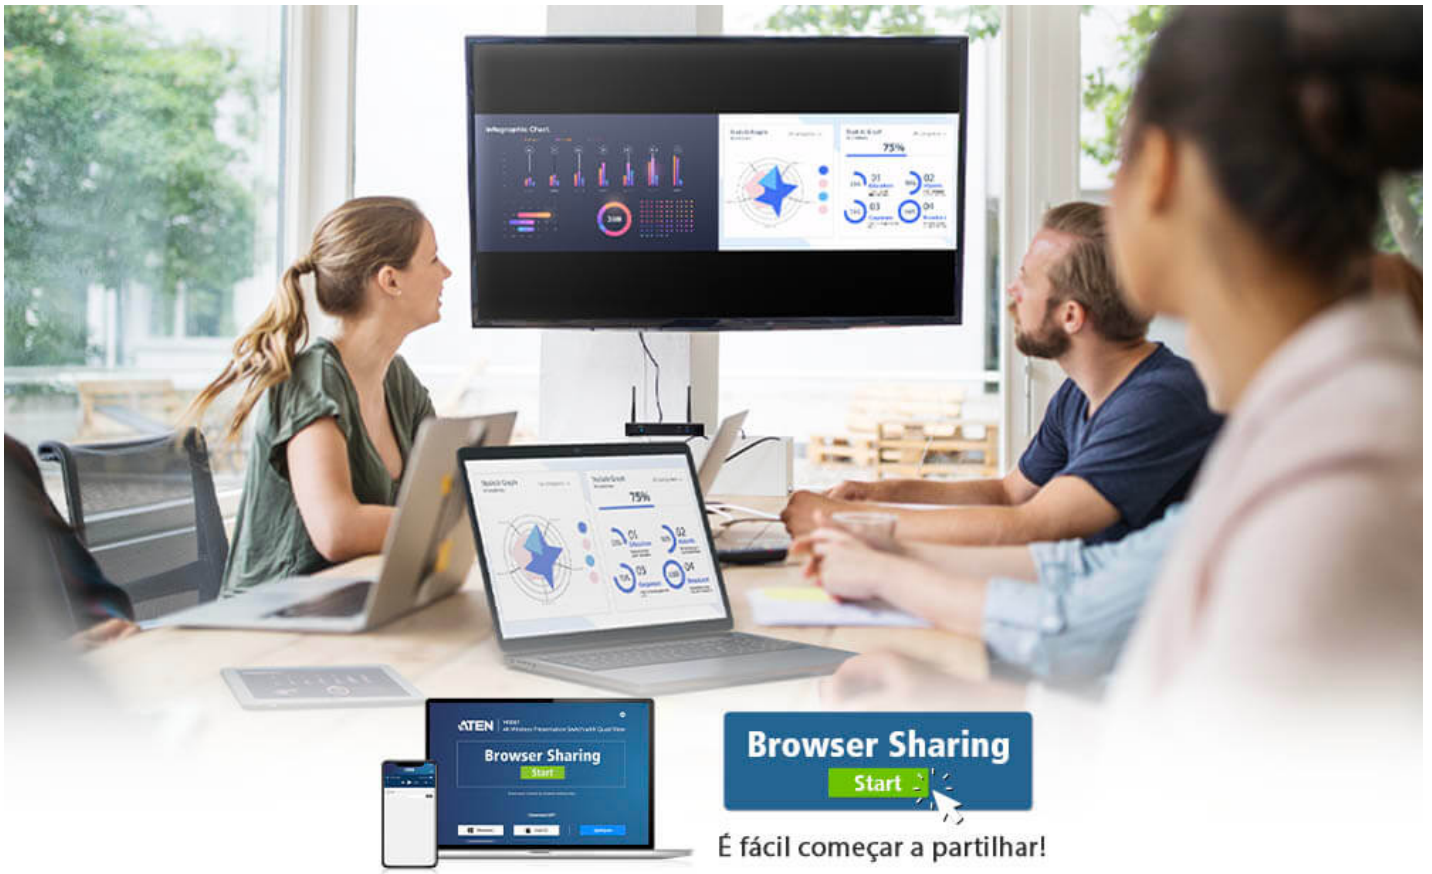

O VP2021 apresenta Multi-view e audio out, que são concebidos para aumentar a flexibilidade de partilha de conteúdos. Além disso, está equipado com funções USB touch back e modo de moderação, permitindo aos apresentadores controlar facilmente as reuniões. A VP2021 dispõe também de ferramentas de colaboração inovadoras que permitem às equipas aumentar a sua produtividade. Esta solução também dispõe de visualização remota para que todos os participantes possam imergir na apresentação. Além disso, a sua conectividade PoE torna a instalação fácil. É perfeitamente adequada tanto para espaços amontoados como para grandes espaços de reunião e é suficientemente flexível para uso corporativo ou educacional.

Vista múltipla
Função

BYOD
Partilha sem fios

USB Touch Back

Moderação
Modo

Saída Audio

Colaboração
Ferramentas

Vista Remota

Energia
sobre Ethernet

Iniciar a Partilha de Quadros de Visão num Instantâneo

As apresentações de Quad view tornam possível a colaboração entre departamentos concentrar-se rapidamente em pontos-chave e informação de referência cruzada para discussão, ajudando a melhorar os fluxos de trabalho e a eficiência.

BYOD Partilha sem fios sem limitações

Partilhar sem fios conteúdos de apresentação BYOD com software ATEN em PC, aplicações móveis e navegadores Web; compatível com Airplay* e Google Cast* para partilha e colaboração ilimitadas.