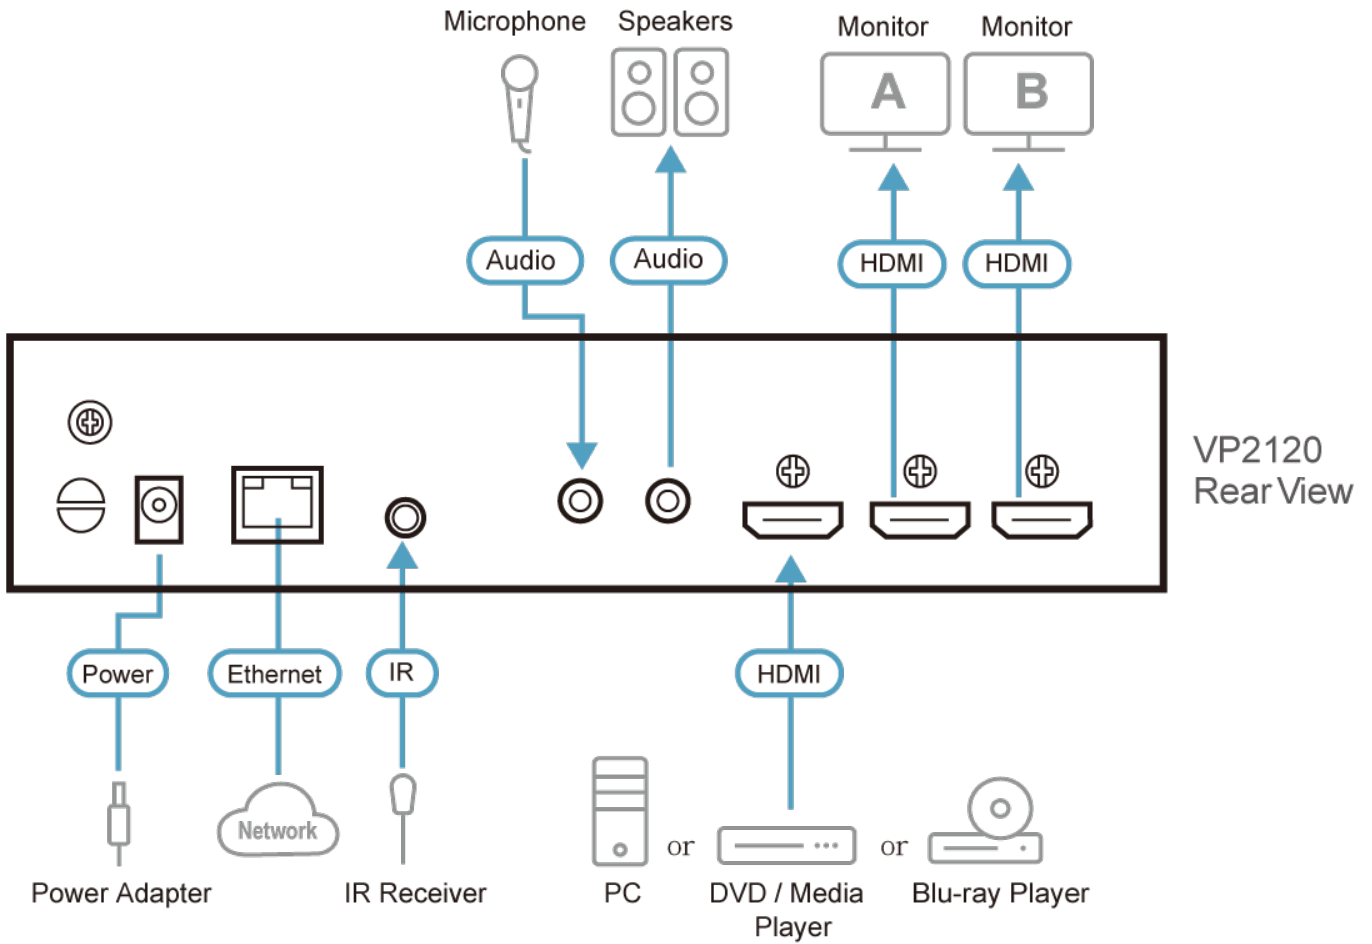

Diagrama

► Diagram

ATEN International Co., Ltd.

3F., No.125, Sec. 2, Datong Rd., Sijhih District., New Taipei City 221, Taiwan
Phone: 886-2-8692-6789 Fax: 886-2-8692-6767
www.aten.com E-mail: marketing@aten.com