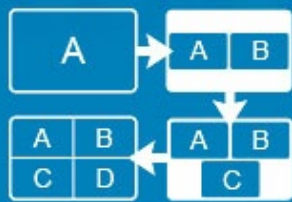

Multi-transmissão Bi-direcional Simultânea

Agilize a colaboração com transmissão de conteúdos bidirecional entre 4 participantes em simultâneo. Clique no botão "Start Sharing" para buscar conteúdos de apresentação a partir do seu portátil ou dispositivo móvel, ou "Go Live" para transmitir conteúdos de apresentação em tempo real para participantes localizados em diferentes divisões ou andares distintos.

Flexibilidade de Vista Quádrupla com Disposição Automática

O modo multi-vista integrado permite até 4 fontes de transmissão em vista quádrupla ou num só ecrã, e pode ajustar dinamicamente a disposição de acordo com o número de fontes disponíveis. Os participantes podem seleccionar uma fonte de transmissão para aumentar para ecrã completo, melhorando a flexibilidade de ajustes espontâneos de apresentação para dar resposta às necessidades de discussões em rápido desenvolvimento.

Auto Layout

Enlarge Content

Anotação em Tempo Real em Quadro Branco

O quadro branco facilita discussões permitindo a múltiplos participantes tomar notas e fazer anotações em qualquer ficheiro em tempo real. Proporciona uma experiência intuitiva com entrada de texto, lápis e carregamentos de imagens, e funções arrastar e largar e aumento. O conteúdo do quadro branco pode ser guardado e partilhado para seguimento eficiente pós-reunião.

• Roteamento AV fantástico

- Uma entrada HDMI e saídas HDMI duplas mais 4 de transmissão bi-direcional com suporte para ecrã de matriz
- Comutação Ininterrupta entre fontes para rápida troca de ideias
- Escalonador – uma função de escalonamento vídeo para converter resoluções de entrada para as resoluções de exibição ideais
- DSP de áudio – mistura entrada de microfone e entrada HDMI para HDMI ou saída de áudio
- Suporte para separação de áudio HDMI