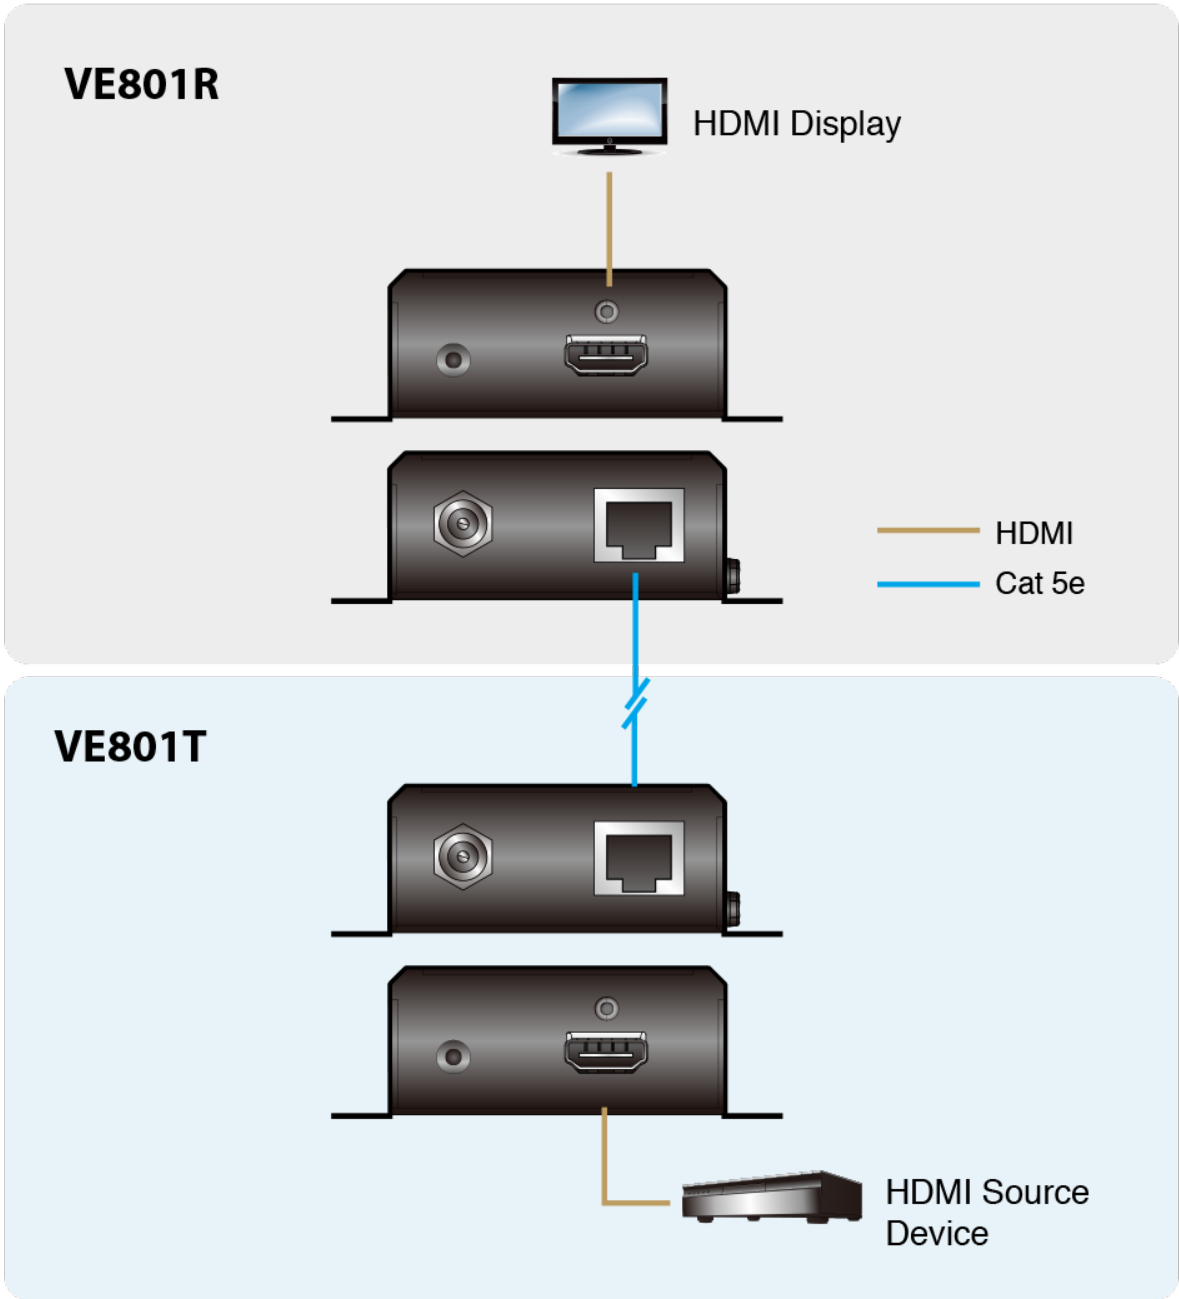

ATEN International Co., Ltd.

3F., No.125, Sec. 2, Datong Rd., Sijhih District., New Taipei City 221, Taiwan
Phone: 886-2-8692-6789 Fax: 886-2-8692-6767
www.aten.com E-mail: marketing@aten.com