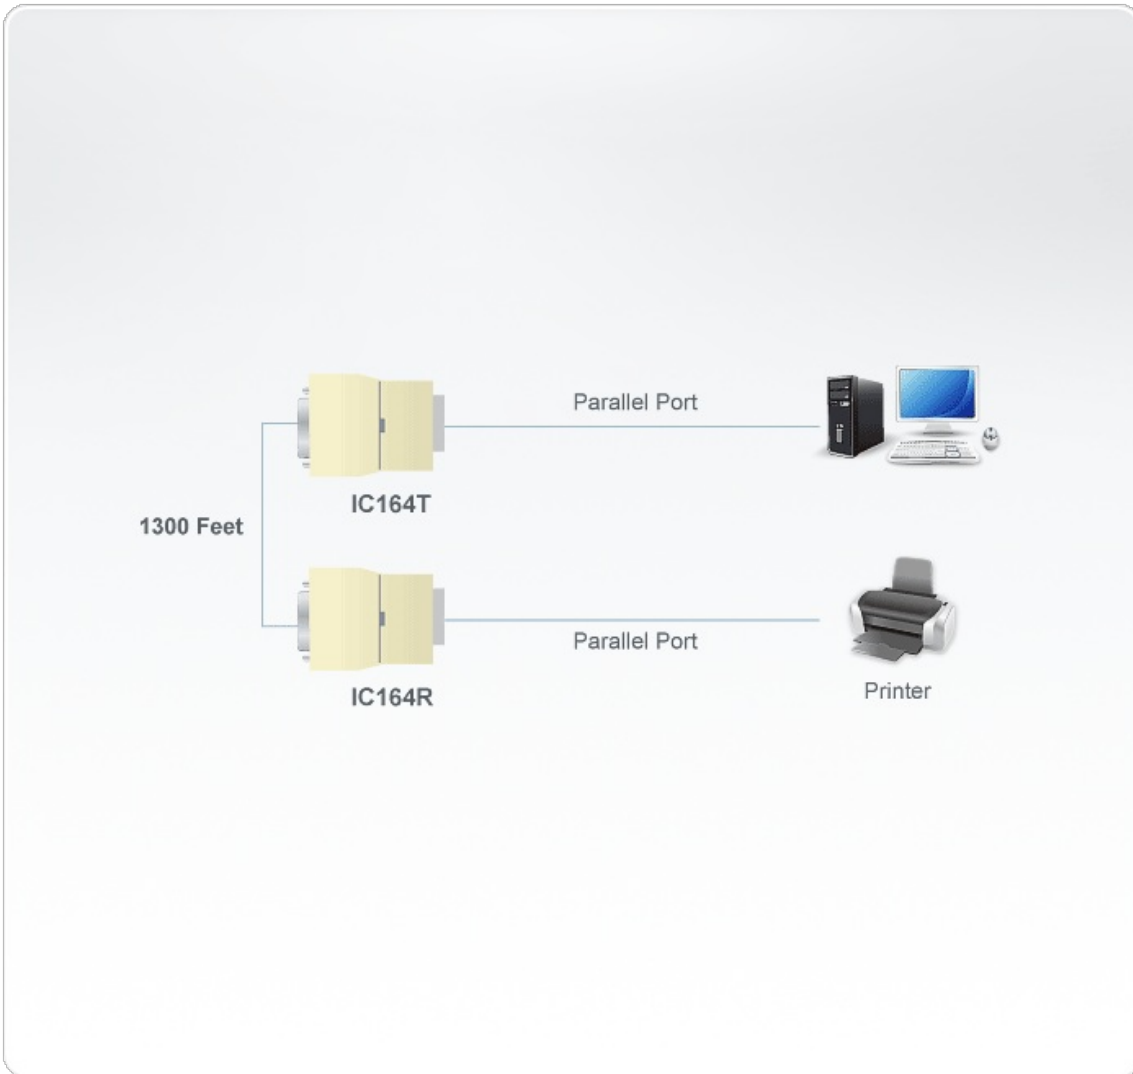

Diagram

ATEN International Co., Ltd.

3F., No.125, Sec. 2, Datong Rd., Sijhih District., New Taipei City 221, Taiwan
Phone: 886-2-8692-6789 Fax: 886-2-8692-6767
www.aten.com E-mail: marketing@aten.com

© Copyright 2015 ATEN® International Co., Ltd.
ATEN and the ATEN logo are trademarks of ATEN International Co., Ltd.
All rights reserved. All other trademarks are the property of their respective owners.