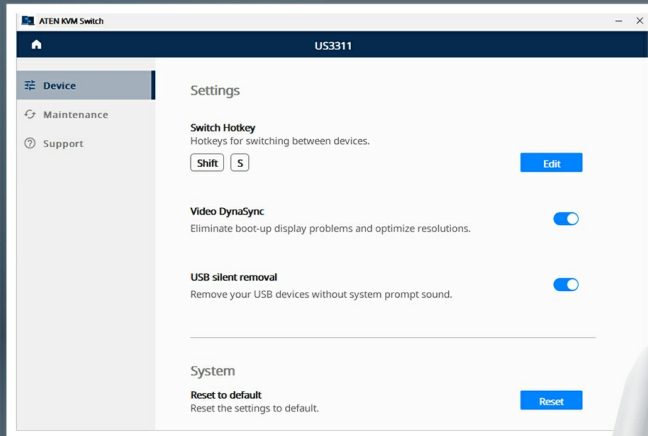

ATEN KVM Utility

Switch Hotkey

Video DynaSync

USB Silent Removal