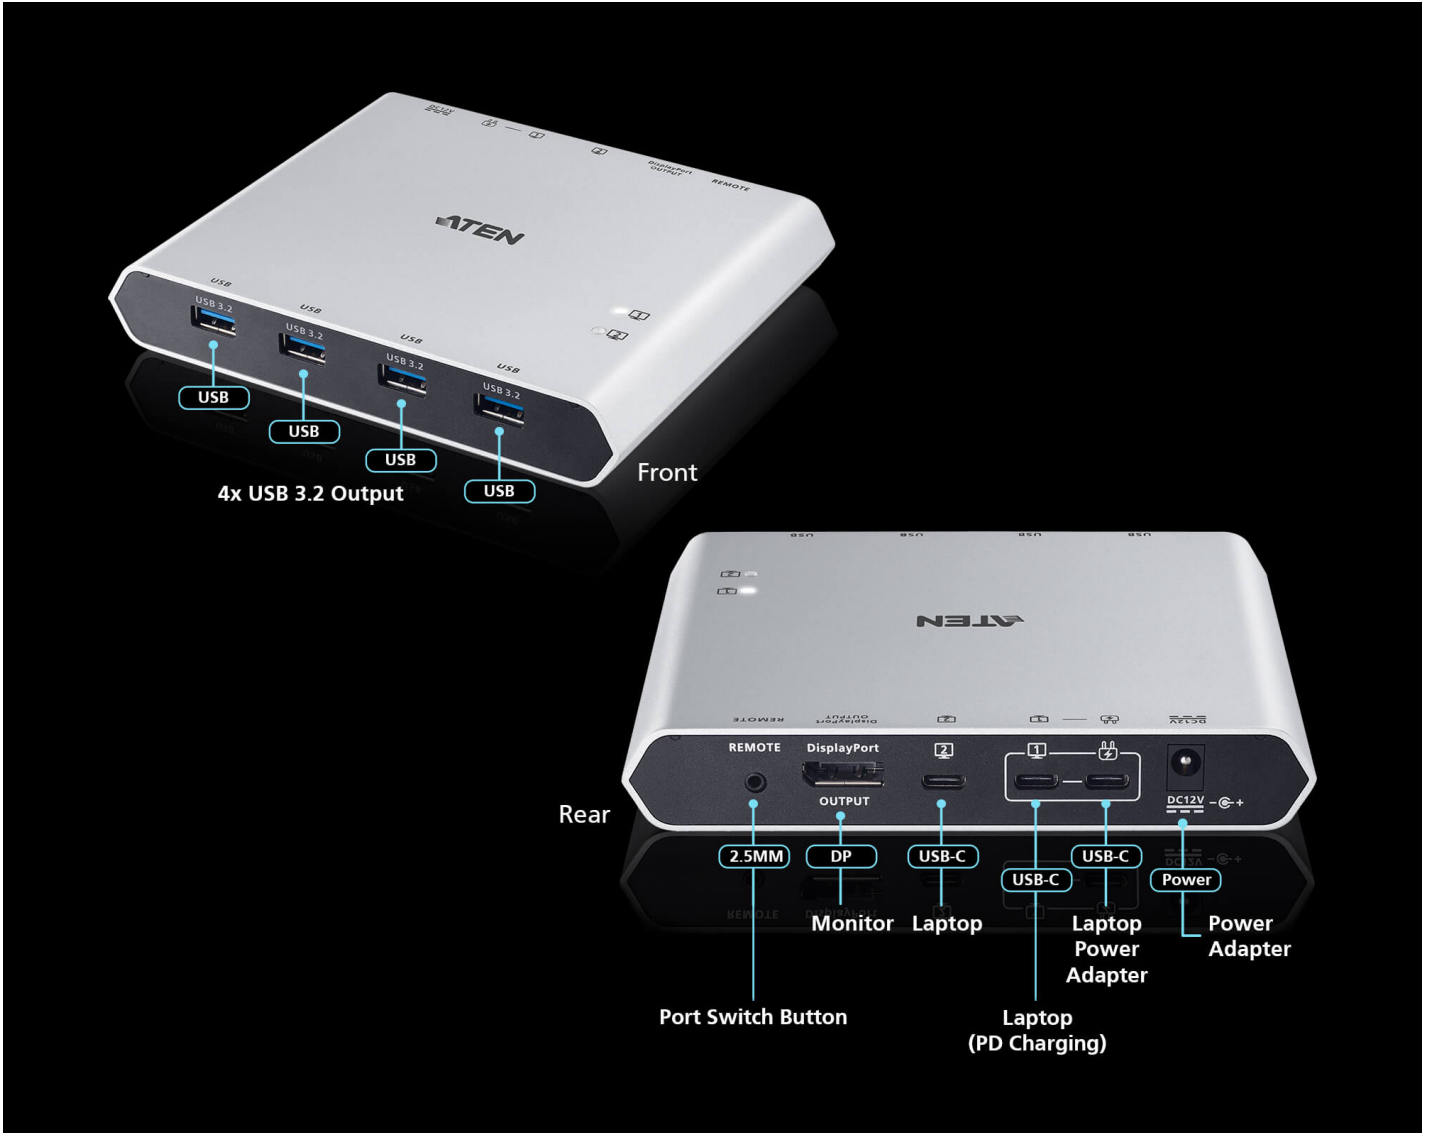

US3311

2-poorts 4K DisplayPort USB-C KVM-switch met stroomdoorvoer Duo Flex (8K, USB 3.2 / 4.0, Thunderbolt 4 compatibel)

Switch, Create, Excel

Duo Flex
USB-C KVM Switch

USB-C Device x2

Fast Switch

USB3.2x4

Schakelen tussen 2 USB-C- en/of Thunderbolt 3/4-apparaten

ATEN Duo Flex 2-poorts 4K DisplayPort USB-C KVM-switch maakt plug-and-play USB-C-kabelverbinding mogelijk, zodat 2 USB-C- en/of Thunderbolt 3/4-apparaten 1 monitor en 1 toetsenbord- en muisset kunnen delen, plus 4-poorts USB 3.2 SuperSpeed-connectiviteit, wat aanzienlijk ruimte op uw bureau bespaart en uw efficiëntie verhoogt.

Minimalistisch ontwerp, maximale impact

Uitstekende 4-poorts SuperSpeed-uitbreiding

Met 4 USB 3.2 Gen 1-poorten kunt u gegevens overzetten met een snelheid tot 5 Gb/s. Laad externe apparaten op en voorzie ze van stroom, zonder dat u een extra USB-hub nodig hebt.

- 2-Lane-modus: geeft prioriteit aan bandbreedte voor USB-gegevensoverdracht
- 4-Lane-modus: optimaliseert de visuele uitvoer met hoge resolutie

Opmerking: door kort op de Port Switch-knop te drukken, kunt u snel schakelen tussen twee computersystemen. Raadpleeg de gebruikershandleiding voor meer informatie over de 2-Lane- en 4-Lane-modi.