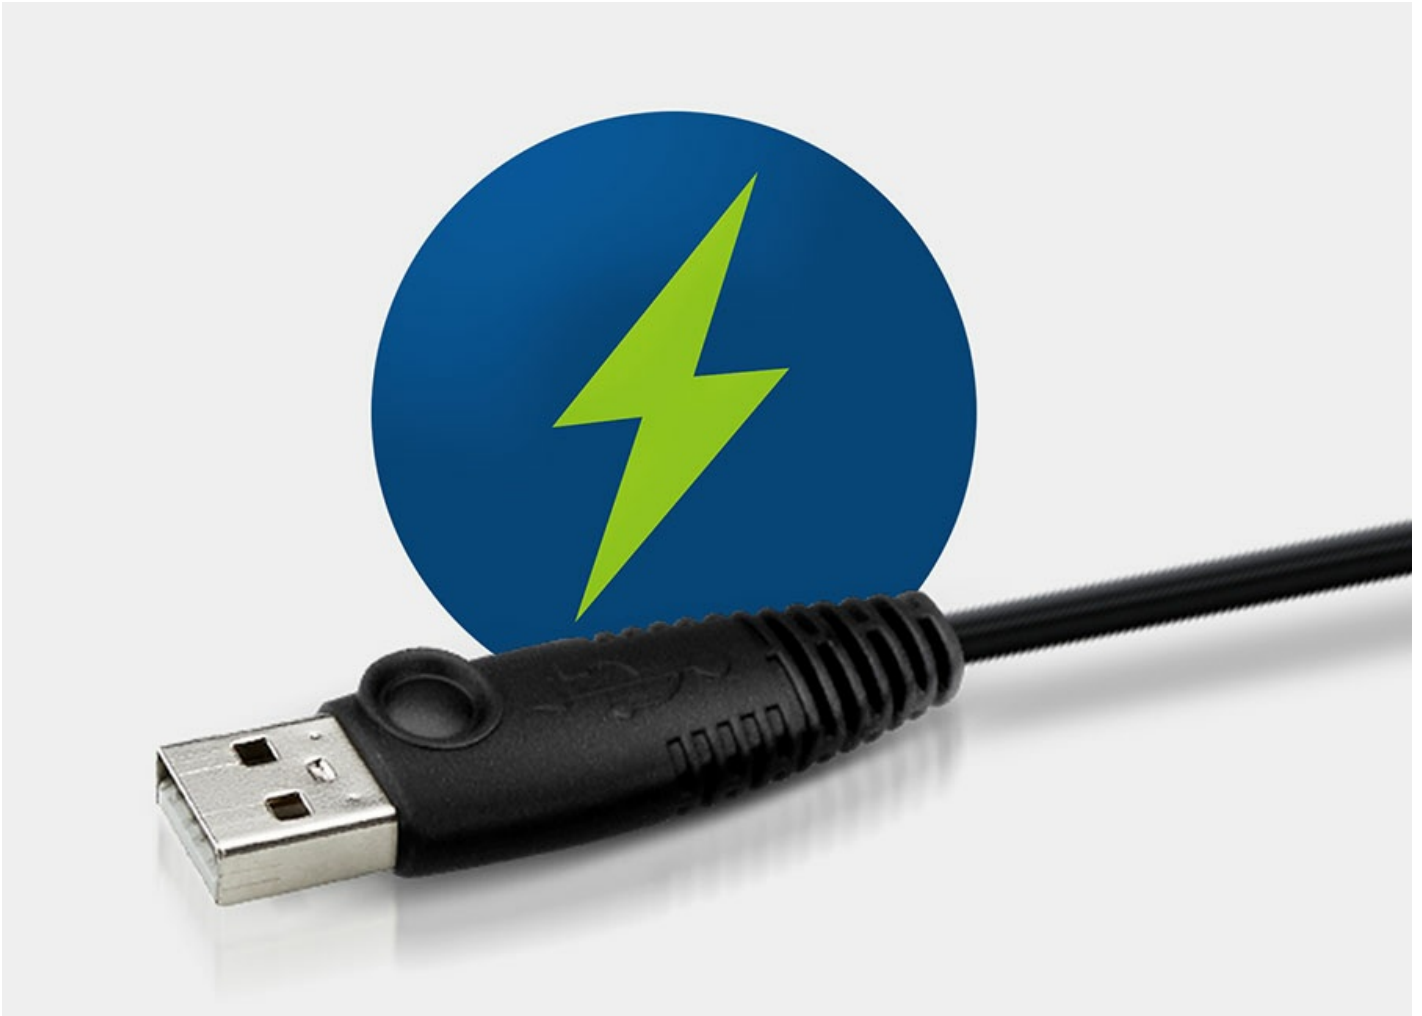

Toepassingen