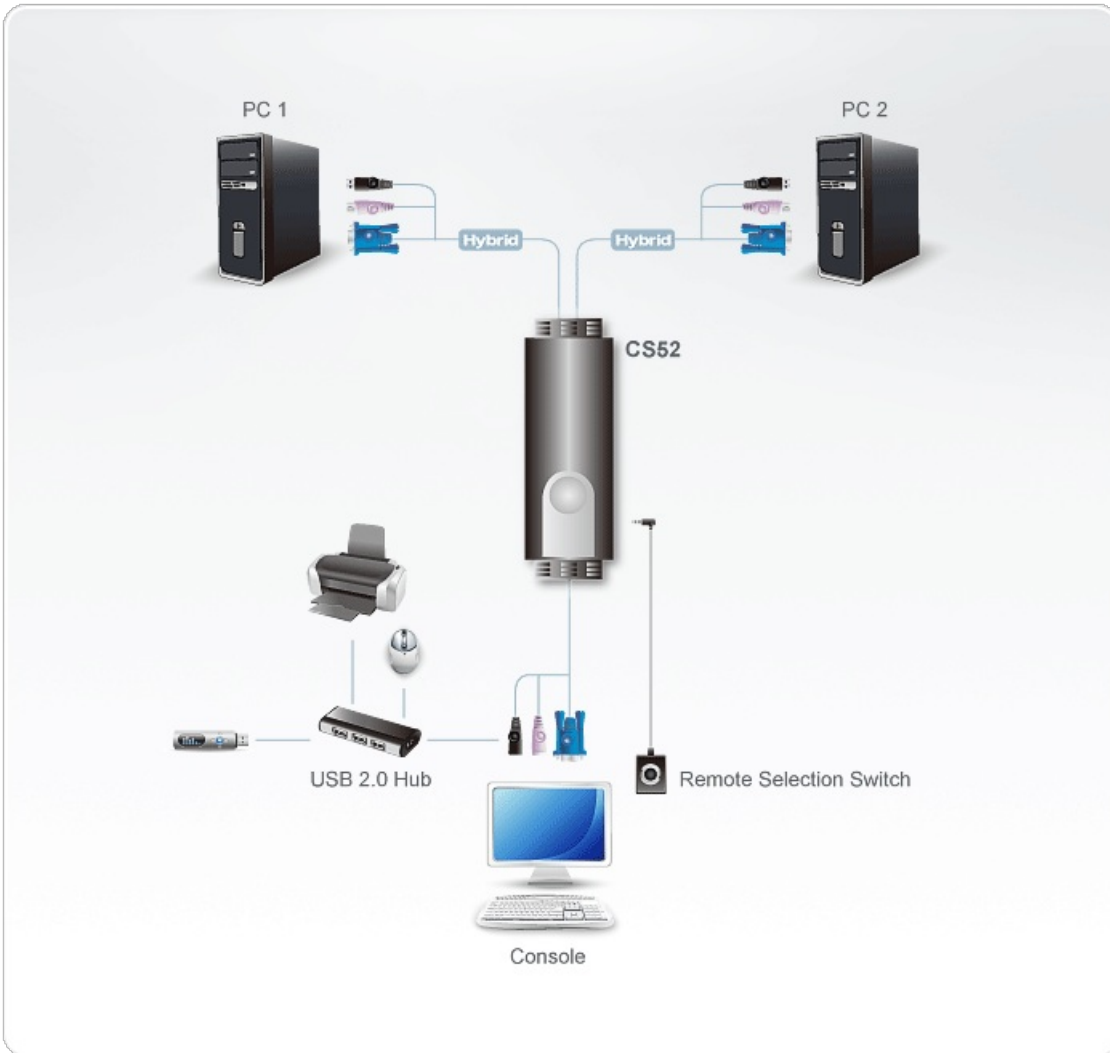

Diagram

ATEN International Co., Ltd.

3F., No.125, Sec. 2, Datong Rd., Sijhih District., New Taipei City 221, Taiwan
Phone: 886-2-8692-6789 Fax: 886-2-8692-6767
www.aten.com E-mail: marketing@aten.com

© Copyright 2015 ATEN® International Co., Ltd.
ATEN and the ATEN logo are trademarks of ATEN International Co., Ltd.
All rights reserved. All other trademarks are the property of their
respective owners.