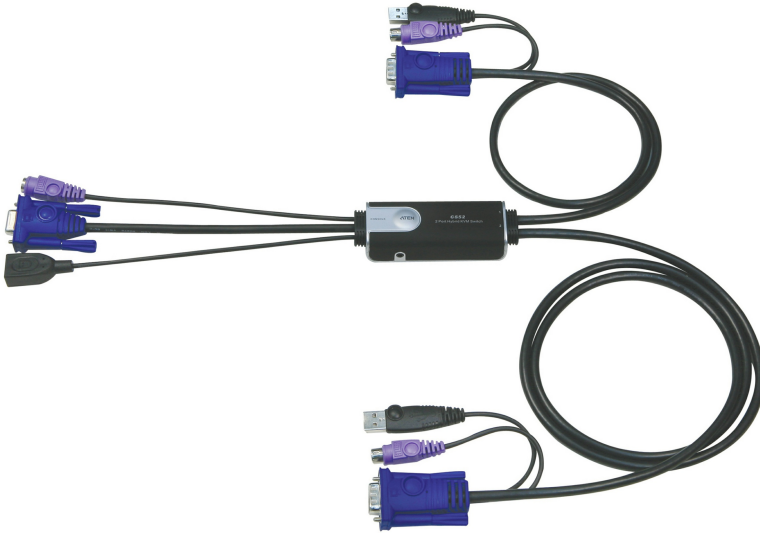

CS52

2-poorts PS2/USB VGA-kabel KVM-switch met externe poortselectieschakelaar

Flexibele combinaties: PS/2-toetsenbord + USB-muis

Opties

- Eén console (monitor, PS/2-toetsenbord en USB-muis) bedient twee computers
- Externe poortselectieschakelaar voor een handige plaatsing van de switch
- Ondersteunt multifunctionele muizen
- [USB 2.0-muispoort kan worden gebruikt voor het delen van USB-hubs en USB-randapparatuur](#)
- Compact design, ingebouwde alles-in-één kabels (console 0,15 m; computers 0,6 m, 1,2 m)
- Superieure videokwaliteit tot 2048 x 1536; DDC2B
- Automatische scanfunctie voor het controleren van de computerwerking
- Niet aangedreven
- OS-compatibiliteit omvat Windows 2000/XP/[Vista](#), Linux en FreeBSD.

Specificaties

Computerverbindingen	2
Poort Selecteren	Sneltoets, Poort Selecteren op Afstand
Connectoren	
Console Poorten	1 x HDB-15 Female (Blauw) 1 x 6-pin Mini-DIN Female (Paars) 1 x USB Type A Female
KVM Poorten	2 x HDB-15 Male (Blauw) 2 x 6-pin Mini-DIN Male (Paars) 2 x USB Type A Male (Zwart)
Afstandspoort Kiezen	1 x 2.5mm Geluidsstekker Female
LED's	
Geselecteerd	2 (Groen)
Kabellengte	
Console	0.15 m
Computer	1 x 0.6 m; 1 x 1.2 m
Emulatie	
Toetsenbord / Muis	PS/2
Video	2048 x 1536; DDC2B
Periodieke Scan	3, 5, 10, 20 seconden (standaard: 5 seconden)
Omgeving	
Operatietemperatuur	0 - 50°C
Opslagtemperatuur	-20 - 60°C
Vochtigheid	0-80% RH, Niet-condenserend
Fysieke Eigenschappen	
Behuizing	Plastic
Gewicht	0.35 kg (0.77 lb)
Afmetingen (L x B x H)	8.45 x 3.40 x 2.21 cm (3.33 x 1.34 x 0.87 in.)
Let op	Houd er bij sommige producten voor rekmontage rekening mee dat de standaard fysieke afmetingen van BxDxH worden uitgedrukt in een LxBxH-formaat.