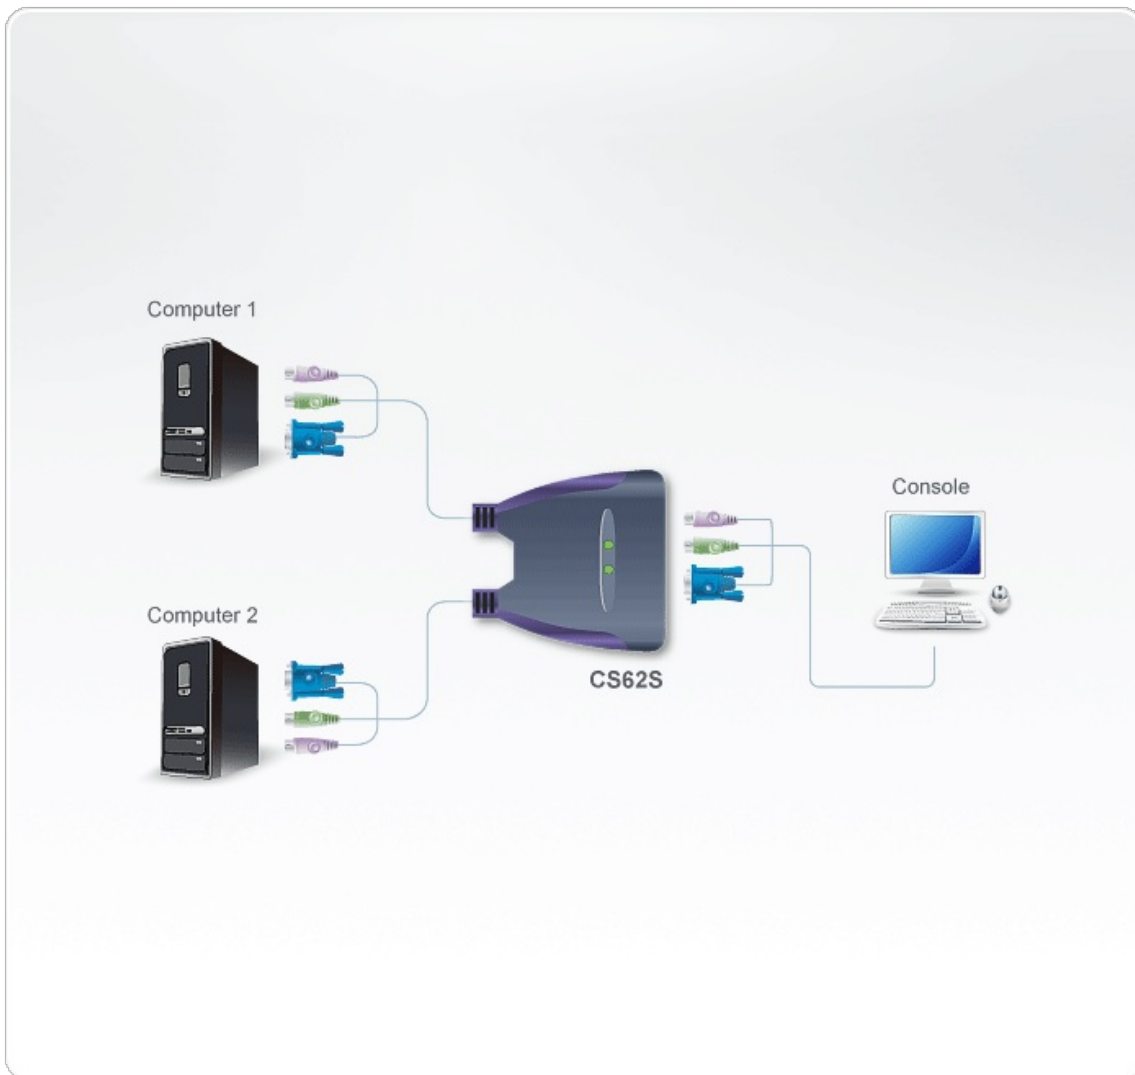

Diagram

ATEN International Co., Ltd.

3F., No.125, Sec. 2, Datong Rd., Sijhih District., New Taipei City 221, Taiwan
Phone: 886-2-8692-6789 Fax: 886-2-8692-6767
www.aten.com E-mail: marketing@aten.com

© Copyright 2015 ATEN® International Co., Ltd.
ATEN and the ATEN logo are trademarks of ATEN International Co., Ltd.
All rights reserved. All other trademarks are the property of their respective owners.