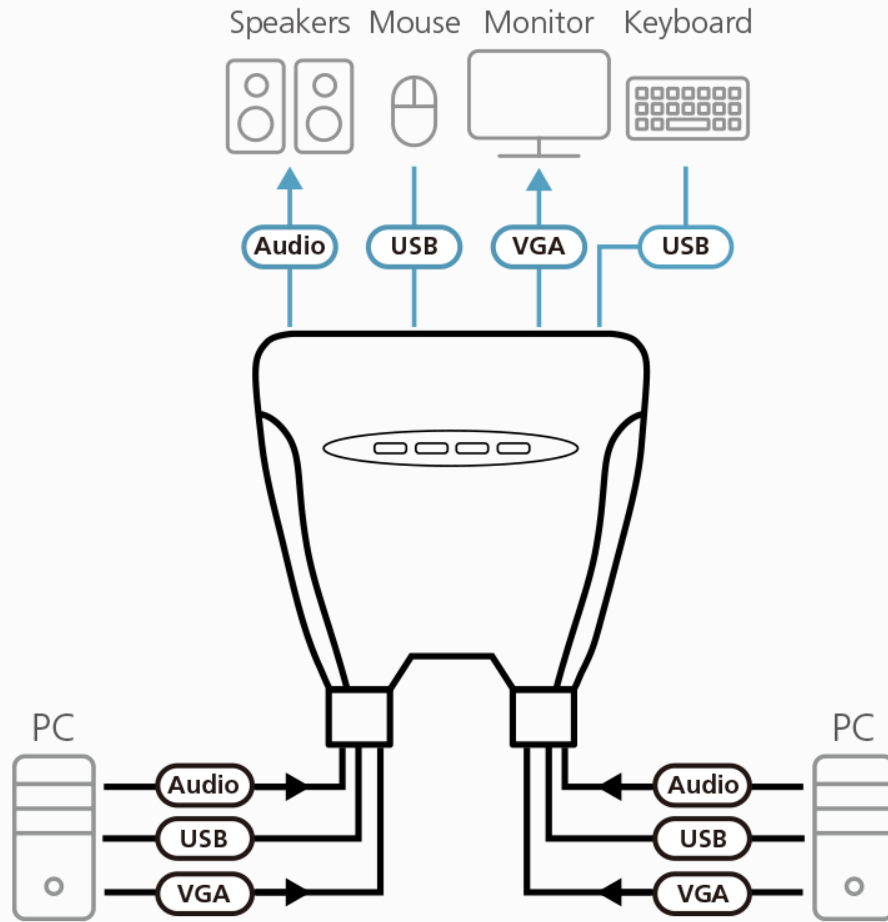

Diagram

ATEN International Co., Ltd.

3F, No.125, Sec. 2, Datong Rd., Sijhih District., New Taipei City 221, Taiwan
Phone: 886-2-8692-6789 Fax: 886-2-8692-6767
www.aten.com E-mail: marketing@aten.com