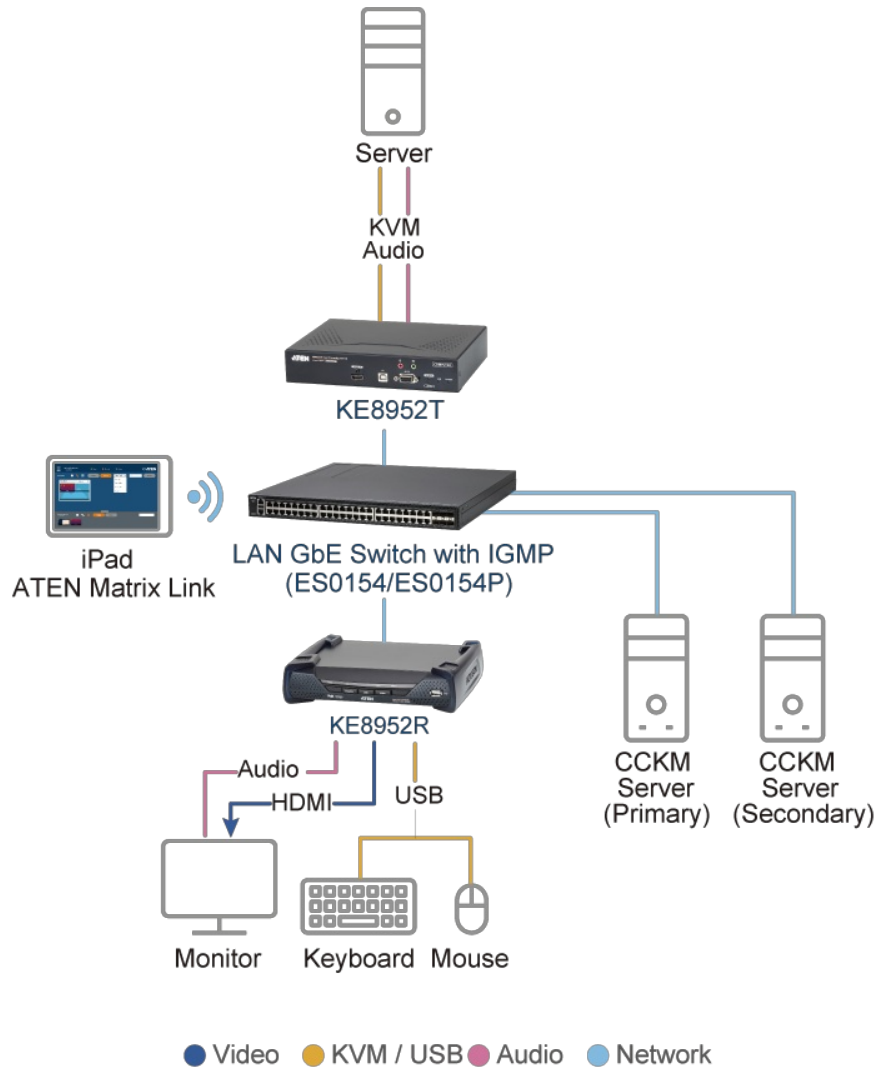

Diagram

ATEN International Co., Ltd.

3F., No.125, Sec. 2, Datong Rd., Sijhih District., New Taipei City 221, Taiwan
Phone: 886-2-8692-6789 Fax: 886-2-8692-6767
www.aten.com E-mail: marketing@aten.com