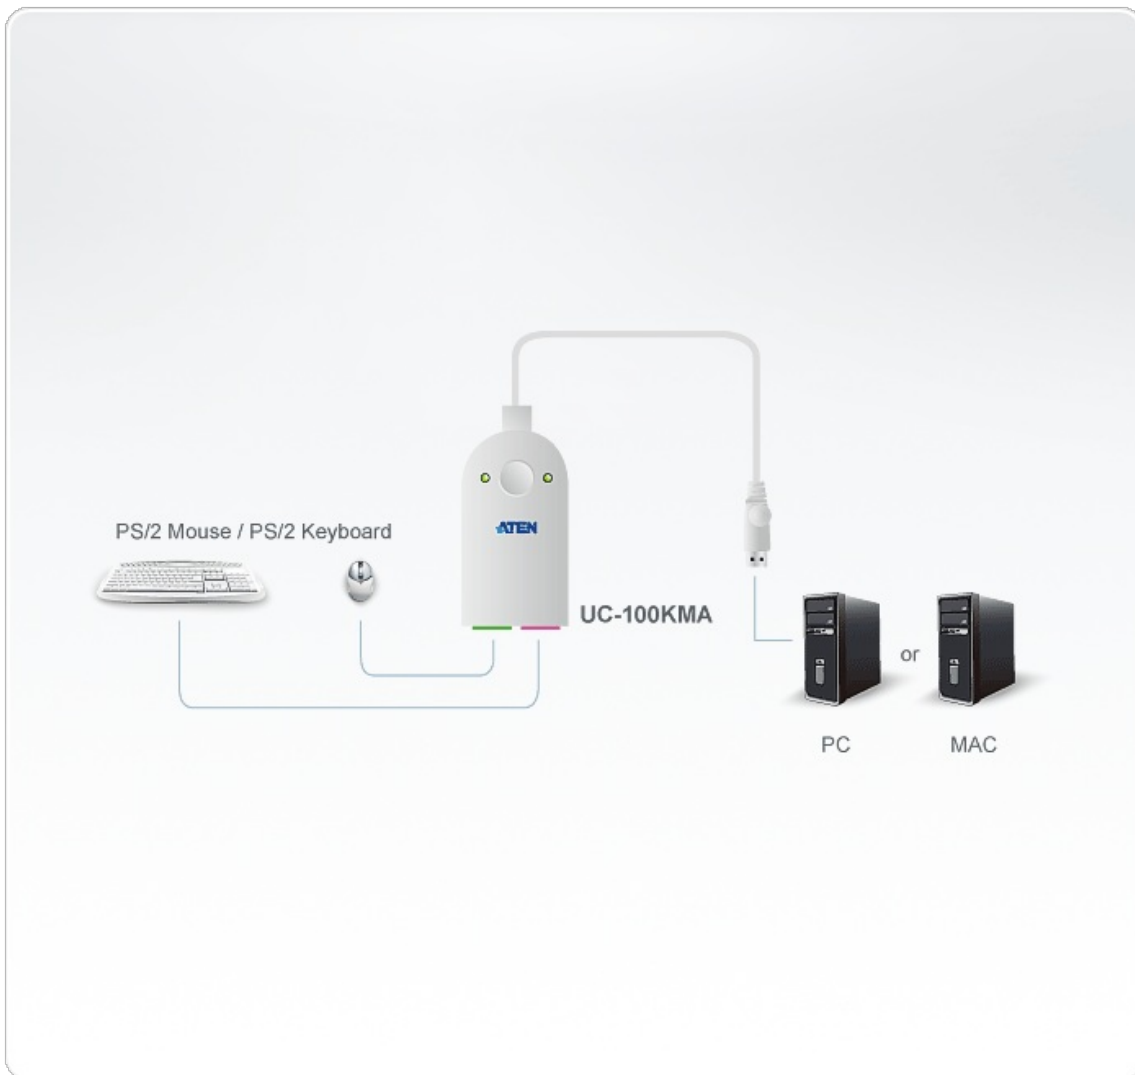

Diagram

ATEN International Co., Ltd.

3F., No.125, Sec. 2, Datong Rd., Sijhih District., New Taipei City 221, Taiwan
Phone: 886-2-8692-6789 Fax: 886-2-8692-6767
www.aten.com E-mail: marketing@aten.com

© Copyright 2015 ATEN® International Co., Ltd.
ATEN and the ATEN logo are trademarks of ATEN International Co., Ltd.
All rights reserved. All other trademarks are the property of their
respective owners.