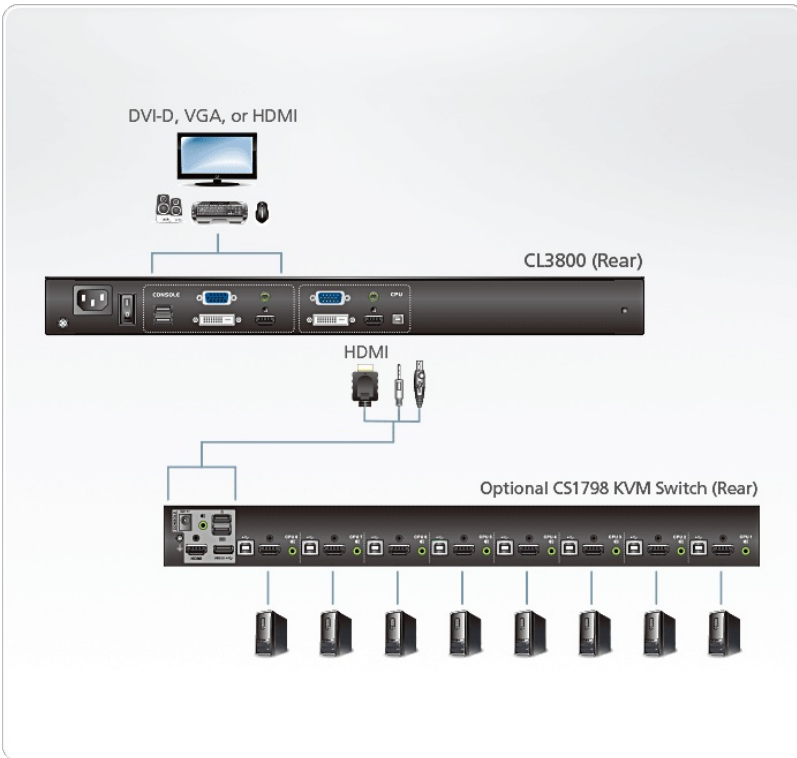

Diagram

ATEN International Co., Ltd.

3F., No.125, Sec. 2, Datong Rd., Sijhih District., New Taipei City 221, Taiwan
Phone: 886-2-8692-6789 Fax: 886-2-8692-6767
www.aten.com E-mail: marketing@aten.com