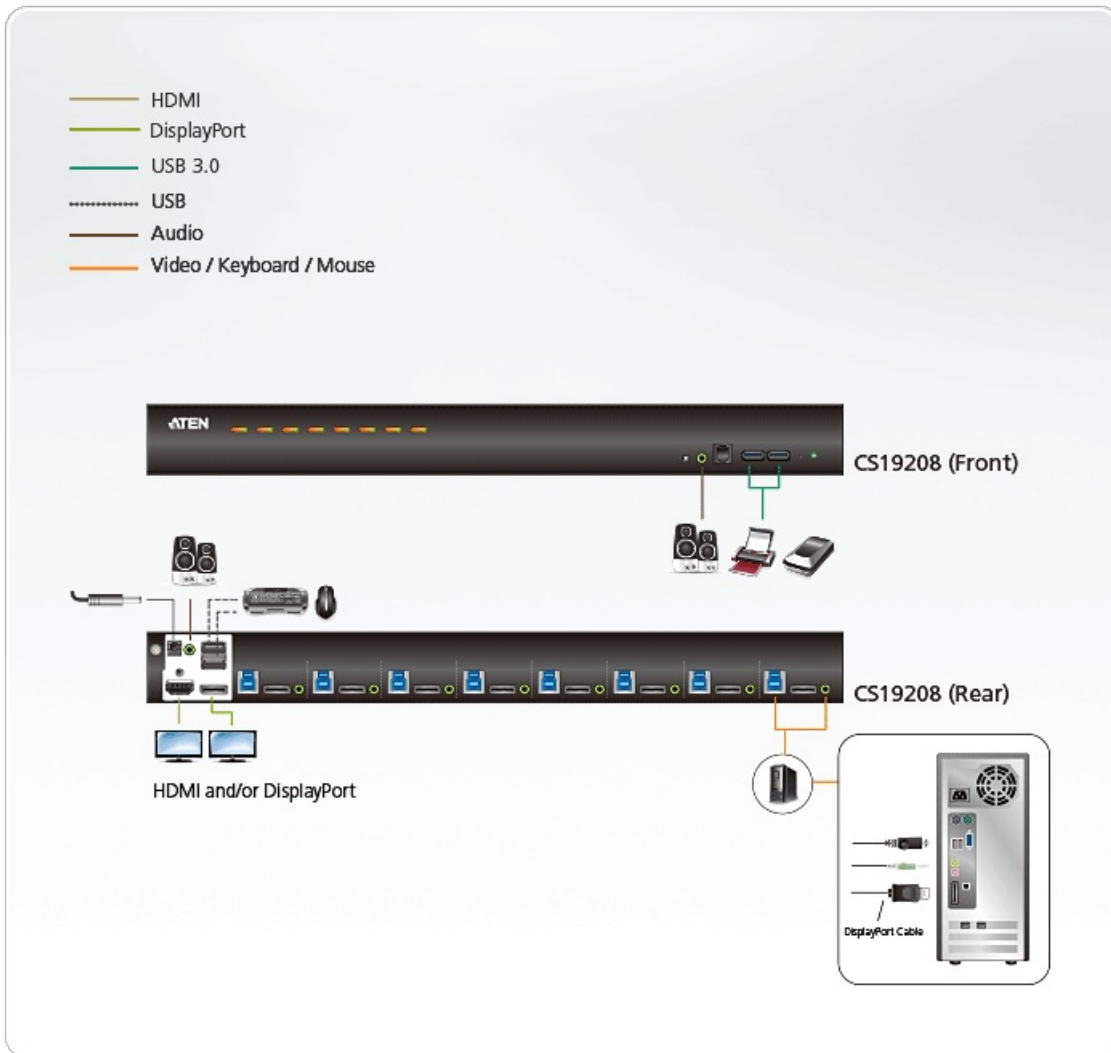

Diagram

ATEN International Co., Ltd.

3F., No.125, Sec. 2, Datong Rd., Sijhih District., New Taipei City 221, Taiwan
Phone: 886-2-8692-6789 Fax: 886-2-8692-6767
www.aten.com E-mail: marketing@aten.com

© Copyright 2015 ATEN® International Co., Ltd.
ATEN and the ATEN logo are trademarks of ATEN International Co., Ltd.
All rights reserved. All other trademarks are the property of their
respective owners.