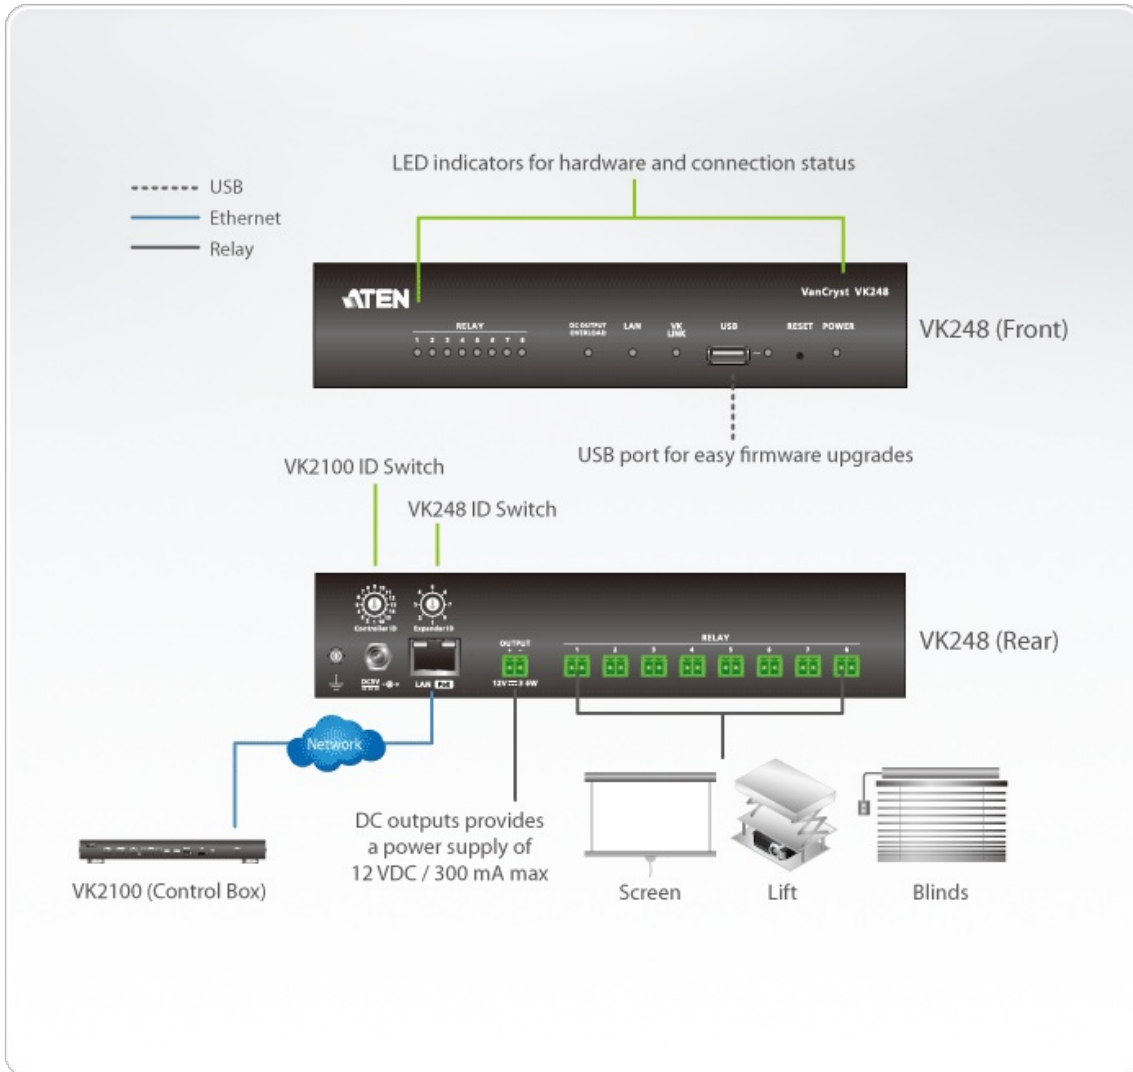

Diagram

ATEN International Co., Ltd.

3F., No.125, Sec. 2, Datong Rd., Sijhih District., New Taipei City 221, Taiwan
Phone: 886-2-8692-6789 Fax: 886-2-8692-6767
www.aten.com E-mail: marketing@aten.com

© Copyright 2015 ATEN® International Co., Ltd.
ATEN and the ATEN logo are trademarks of ATEN International Co., Ltd.
All rights reserved. All other trademarks are the property of their respective owners.