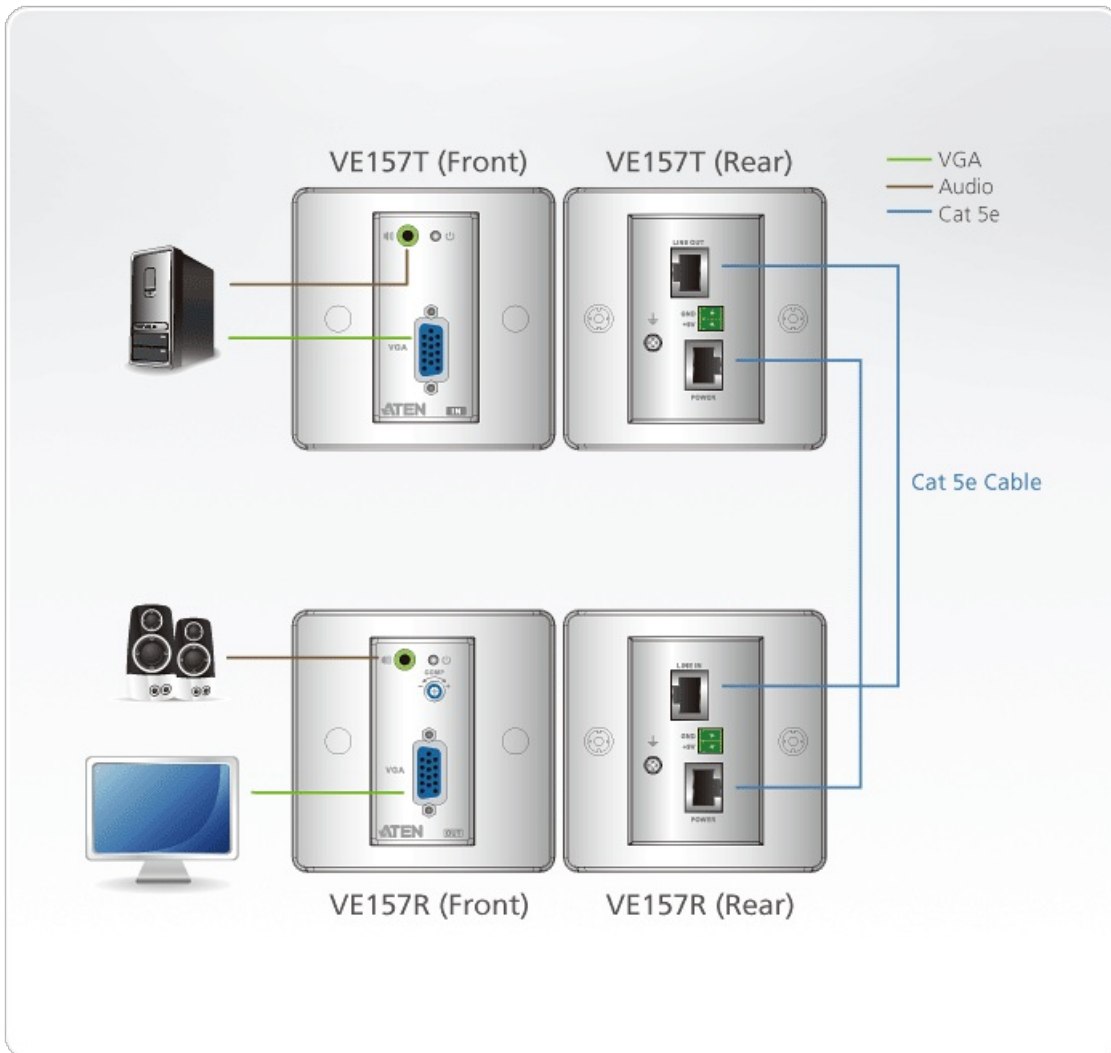

Diagram

ATEN International Co., Ltd.

3F., No.125, Sec. 2, Datong Rd., Sijhih District., New Taipei City 221, Taiwan
Phone: 886-2-8692-6789 Fax: 886-2-8692-6767
www.aten.com E-mail: marketing@aten.com

© Copyright 2015 ATEN® International Co., Ltd.
ATEN and the ATEN logo are trademarks of ATEN International Co., Ltd.
All rights reserved. All other trademarks are the property of their respective owners.