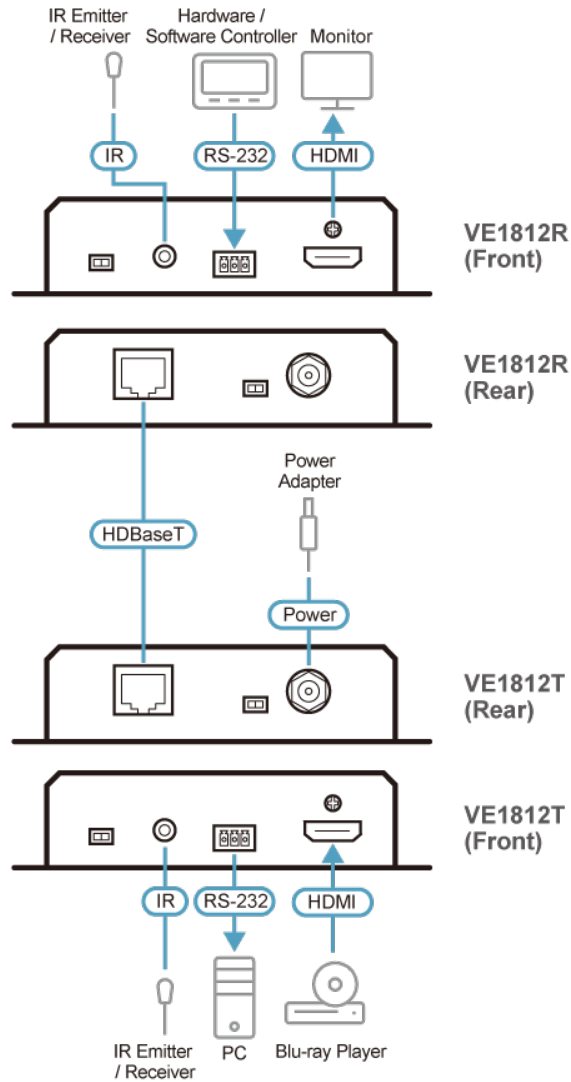

Diagram

ATEN International Co., Ltd.

3F., No.125, Sec. 2, Datong Rd., Sijhih District., New Taipei City 221, Taiwan
Phone: 886-2-8692-6789 Fax: 886-2-8692-6767
www.aten.com E-mail: marketing@aten.com