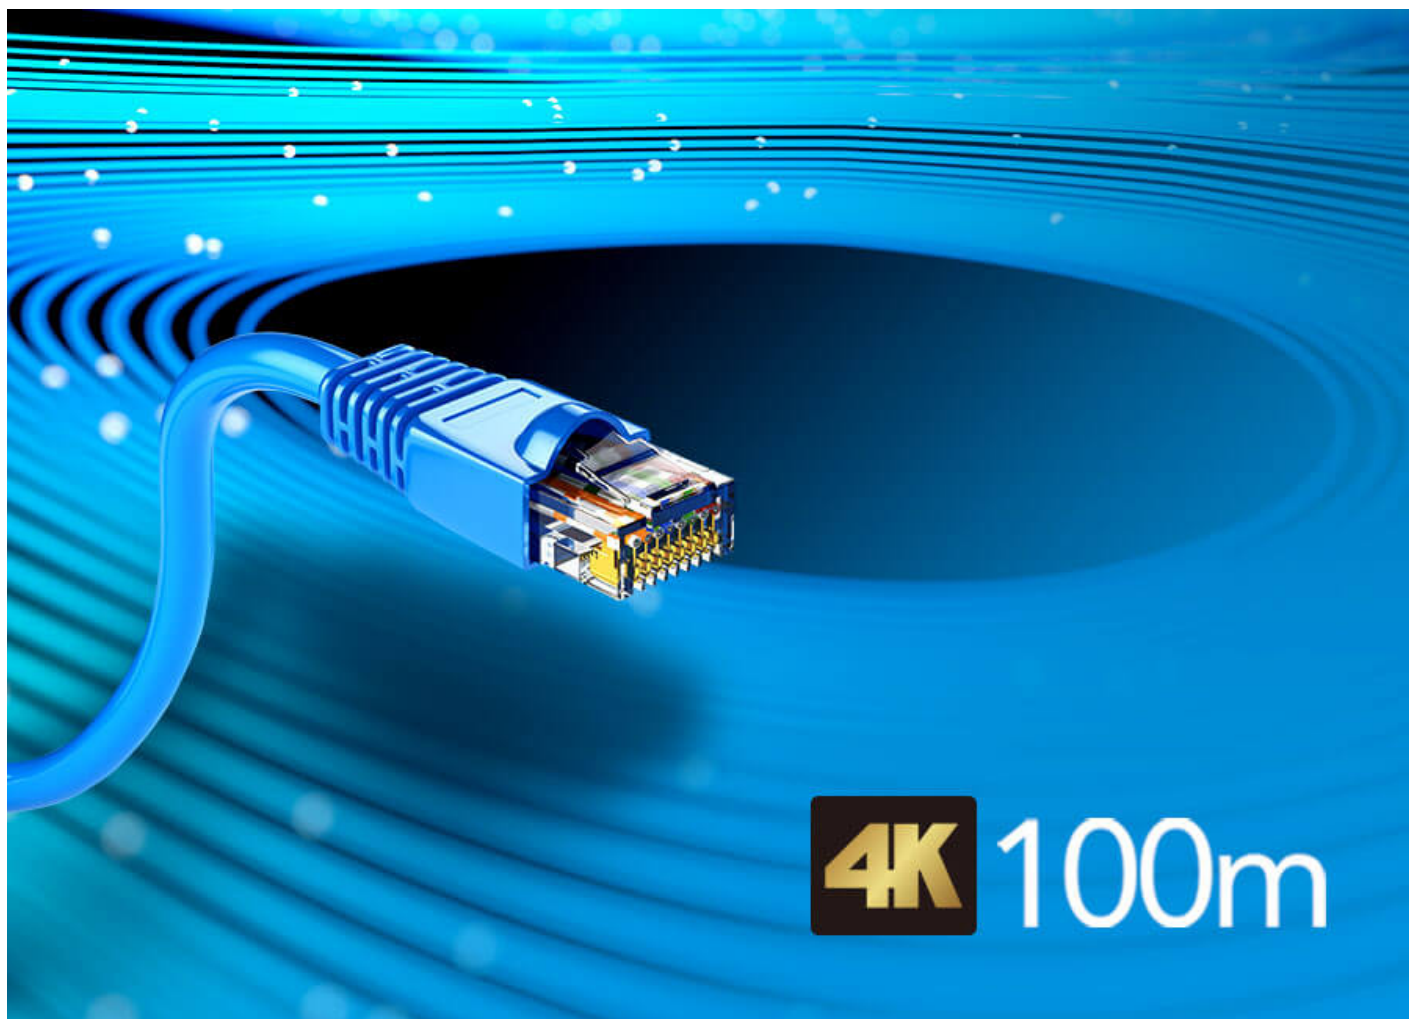

## VE2812AEUT

HDMI & VGA HDBaseT-zender met EU wandplaat/PoH (4K op 100 m) (HDBaseT klasse A) (PoH PD)

**Meer dan AV-extensie**

**VE2812AEUT**  
HDMI & VGA HDBaseT-zender met EU wandplaat/PoH

Met minimale afmetingsvereisten kan deze passen bij de EU- en MK-normen binnen verschillende regio's. De VE2812AEUT is een wandplaatzender voor het verzenden van VGA- (met audio) en HDMI-signalen tot 100 m, over een enkele Cat 5e/6/6a-kabel dat is ontworpen om op te gaan in het strakke en elegante décor van moderne vergaderruimtes, bestuurskamers, congresruimtes, klaslokalen en collegezalen.

**Gereed voor Plug-and-Play**

Beschikbaar met zowel MK- en EU-montagebeugels voor een gemakkelijkere installatie, ondersteunt de VE2812AEUT oude en populair AV-interfaces, zoals VGA, HDMI en stereo-audio, zodat u er klaar voor bent om elk apparaat dat in de kamer wordt gebracht, aan te sluiten.

#### 4K op 100 m uitgebreide transmissie

Levert superieure videokwaliteit tot 4K op 100 m en 1080p op 150 m via a enkele Cat 6a/ATEN [2L-2910](#) Cat 6-kabel, wat de aansluitingen uitbreidt tot waar uw uitvoerapparaten zich ook maar bevinden. Koppel gemakkelijk van ons assortiment HDBaseT-ontvangers om diverse weergave-interfaces te ondersteunen, zoals DisplayPort, HDMI en DVI.

Voor gebruiksflexibiliteit kan de VE2812AEUT dienen als een video-schakelaar door twee bronnen aan te sluiten en deze over een identieke uitgang te verdelen. Het compacte ontwerp van de wandplaat zorgt dat er geen wirwar van kabels is waardoor de installatie in de wand of tafel netjes en gemakkelijk kunnen worden uitgevoerd. Daarom is de VE2812AEUT specifiek ontworpen voor het gebruik in vergaderruimtes, digitale, educatieve omgevingen of waar nodig om aan de toepassingsvereisten te voldoen.