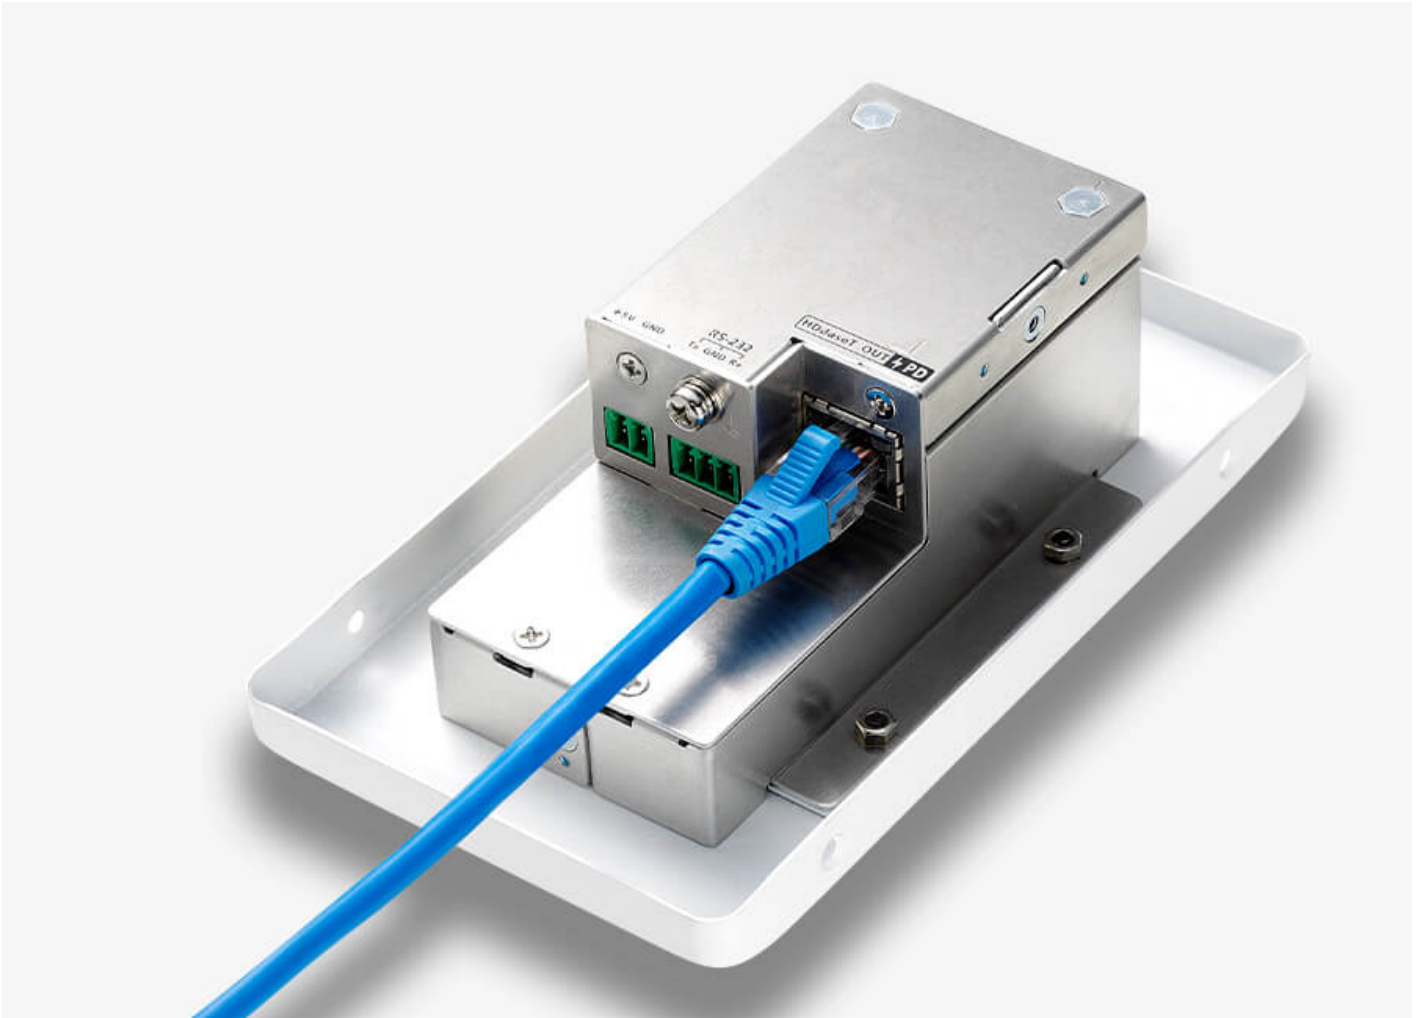

Gemakkelijke toegang tot voeding

Ondersteunt Power over HDBaseT (PoH) en maakt het mogelijk om van een ander apparaat voor Power Source Equipment (PSE, voedingsbronapparatuur) stroom af te nemen. U hoeft zich geen zorgen meer te maken over het uitbreiden of installeren van stopcontacten.

AV-extensie en meer

Naast transmissie van video en audio, maximaliseert de VE2812AEUT de capaciteiten van de HDBaseT™-technologie en levert het IR- en RS-232-kanalen om apparaten te bedienen in moeilijk bereikbare gebieden. Daarnaast zorgt het dat de bedieningservaring van de gebruiker wordt gestroomlijnt.