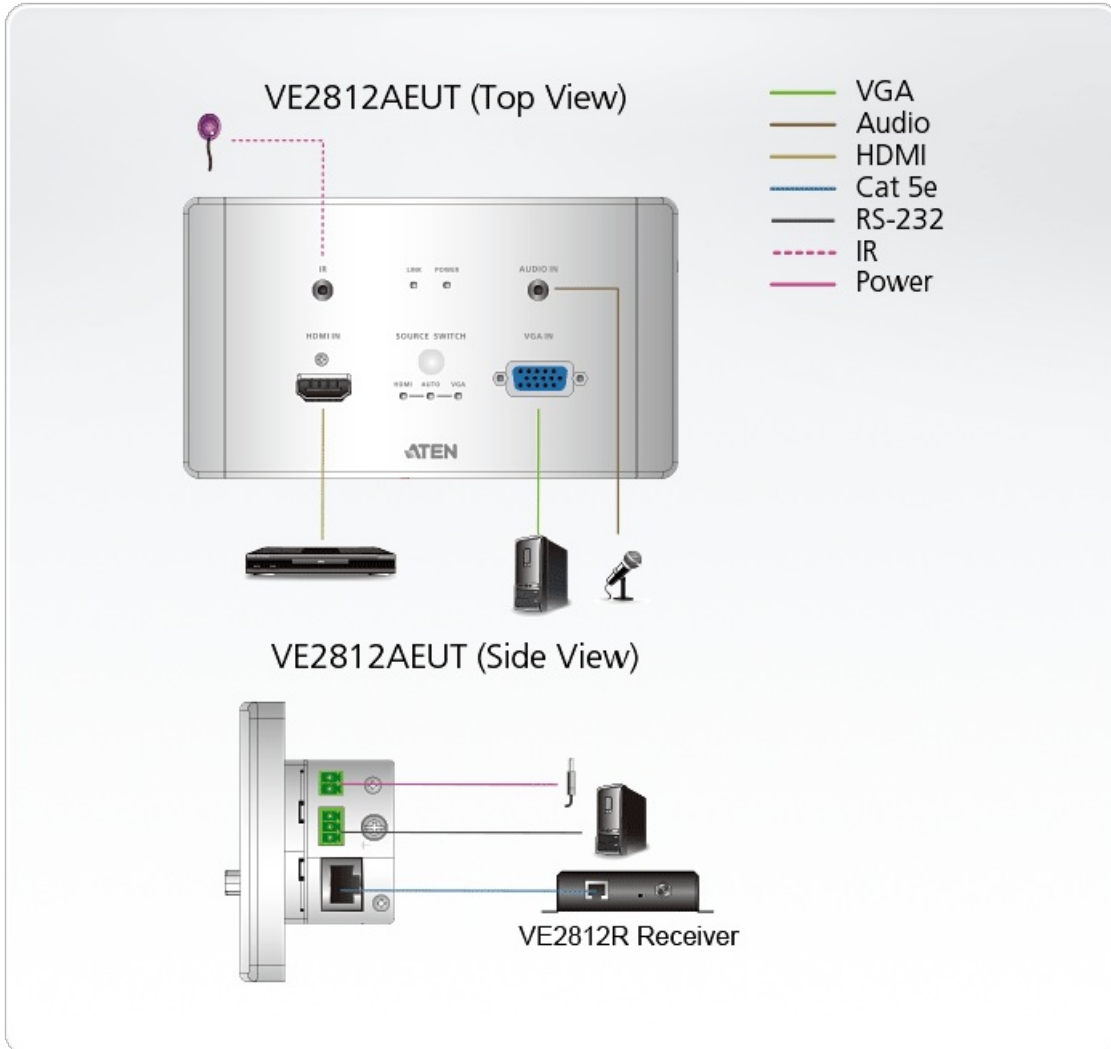

Let op	Houd er bij sommige producten voor rekmontage rekening mee dat de standaard fysieke afmetingen van BxDxH worden uitgedrukt in een LxBxH-formaat.

Diagram

ATEN International Co., Ltd.

3F, No.125, Sec. 2, Datong Rd., Sijhih District., New Taipei City 221, Taiwan
Phone: 886-2-8692-6789 Fax: 886-2-8692-6767
www.aten.com E-mail: marketing@aten.com

© Copyright 2015 ATEN® International Co., Ltd.
ATEN and the ATEN logo are trademarks of ATEN International Co., Ltd.
All rights reserved. All other trademarks are the property of their respective owners.