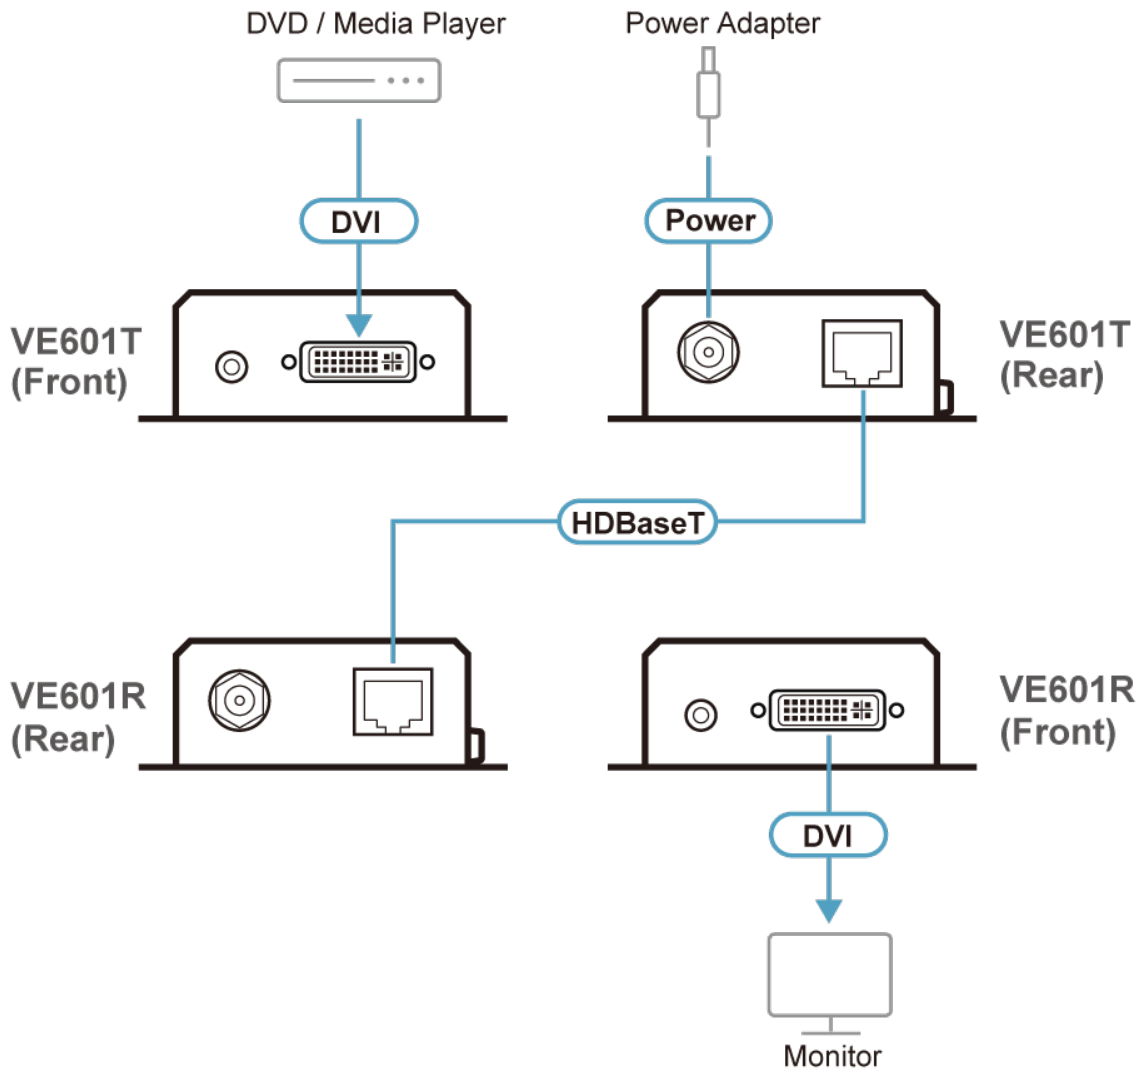

Diagram

ATEN International Co., Ltd.

3F., No.125, Sec. 2, Datong Rd., Sijhih District., New Taipei City 221, Taiwan
Phone: 886-2-8692-6789 Fax: 886-2-8692-6767
www.aten.com E-mail: marketing@aten.com