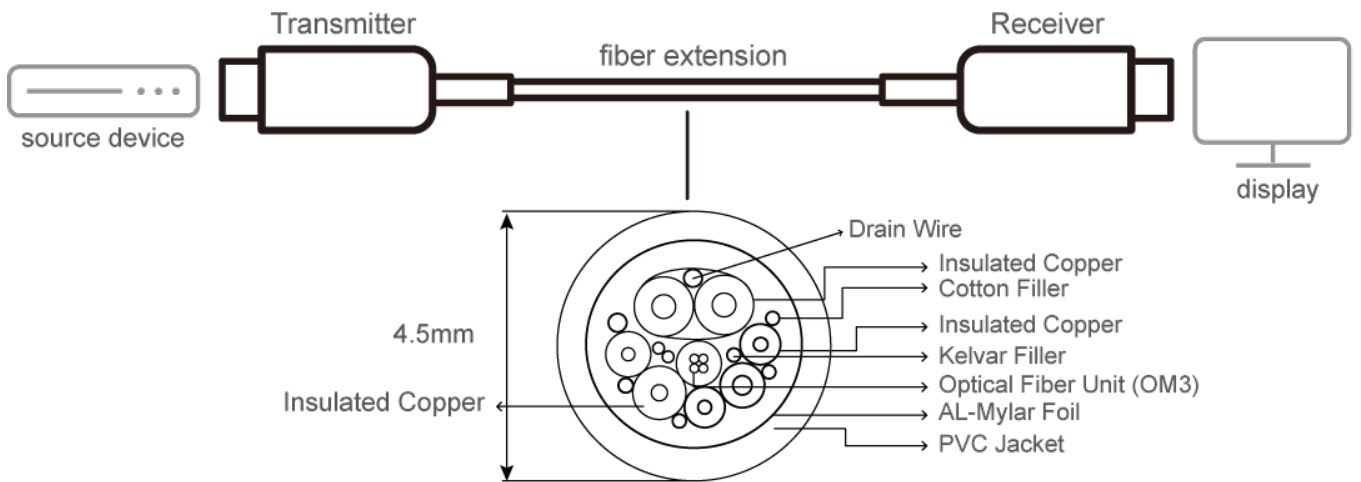

Diagram

ATEN International Co., Ltd.

3F., No.125, Sec. 2, Datong Rd., Sijhih District., New Taipei City 221, Taiwan
Phone: 886-2-8692-6789 Fax: 886-2-8692-6767
www.aten.com E-mail: marketing@aten.com