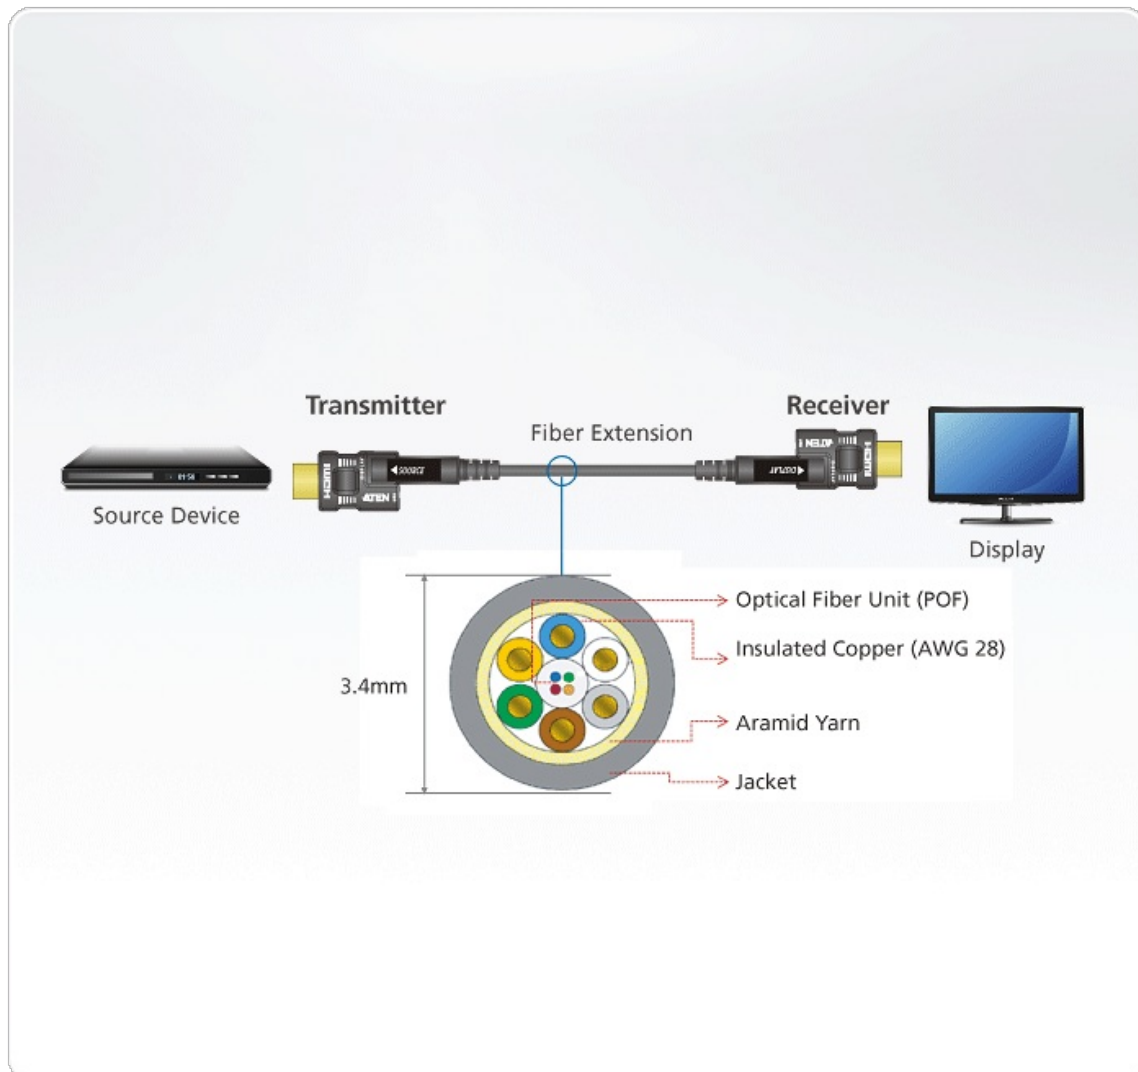

Vochtigheid	0 - 85% RH, Niet-condenserend
Fysieke Eigenschappen	
Behuizing	Verbindingskast: ABS (Acrylonitril-Butadieen-Styreen)
Gewicht	0,28 kg (0,62 lb)
Buitendiameter van de Kabel	Buitendiameter van de Kabel: 3.4mm ($\pm$ 0.2mm)
Maat Geleider	Koperdraad (28 AWG)
Materiaal Geleider	Koper
Gewicht per eenheid	0,28 kg / 0,62 lb
Kartonnen Partij	10 stuks

Diagram