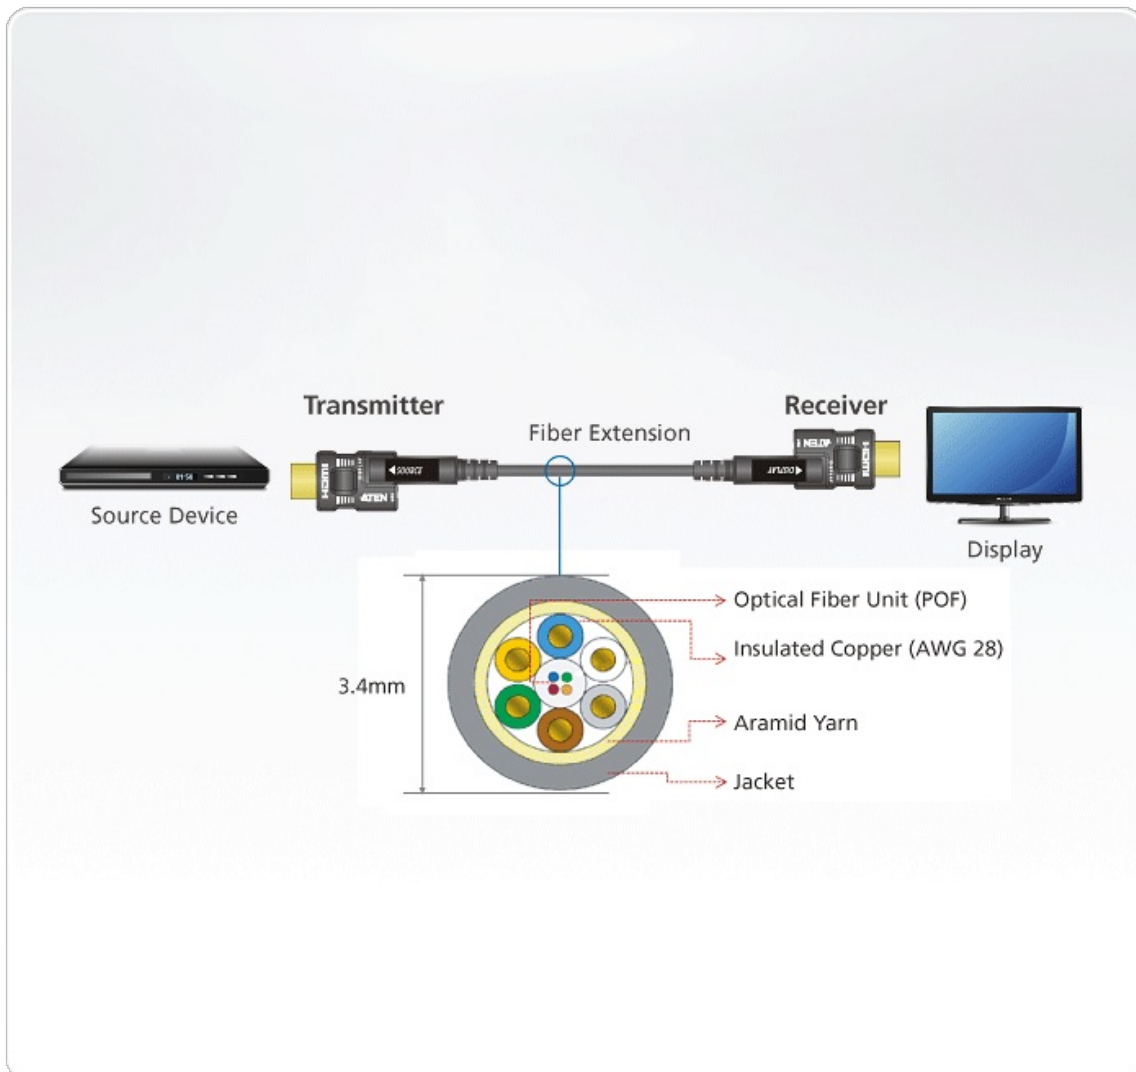

Vochtigheid	0 - 85% RH, Niet-condenserend
Fysieke Eigenschappen	
Behuizing	Verbindingskast: ABS (Acrylonitril-Butadieen-Styreen)
Gewicht	0.50 kg (1.1 lb)
Buitendiameter van de Kabel	Buitendiameter van de Kabel: 3.4mm (± 0.2mm)
Maat Geleider	Koperdraad (28 AWG)
Materiaal Geleider	Koper
Gewicht per eenheid	0,5 kg / 1,1 lb
Kartonnen Partij	10 stuks

Diagram