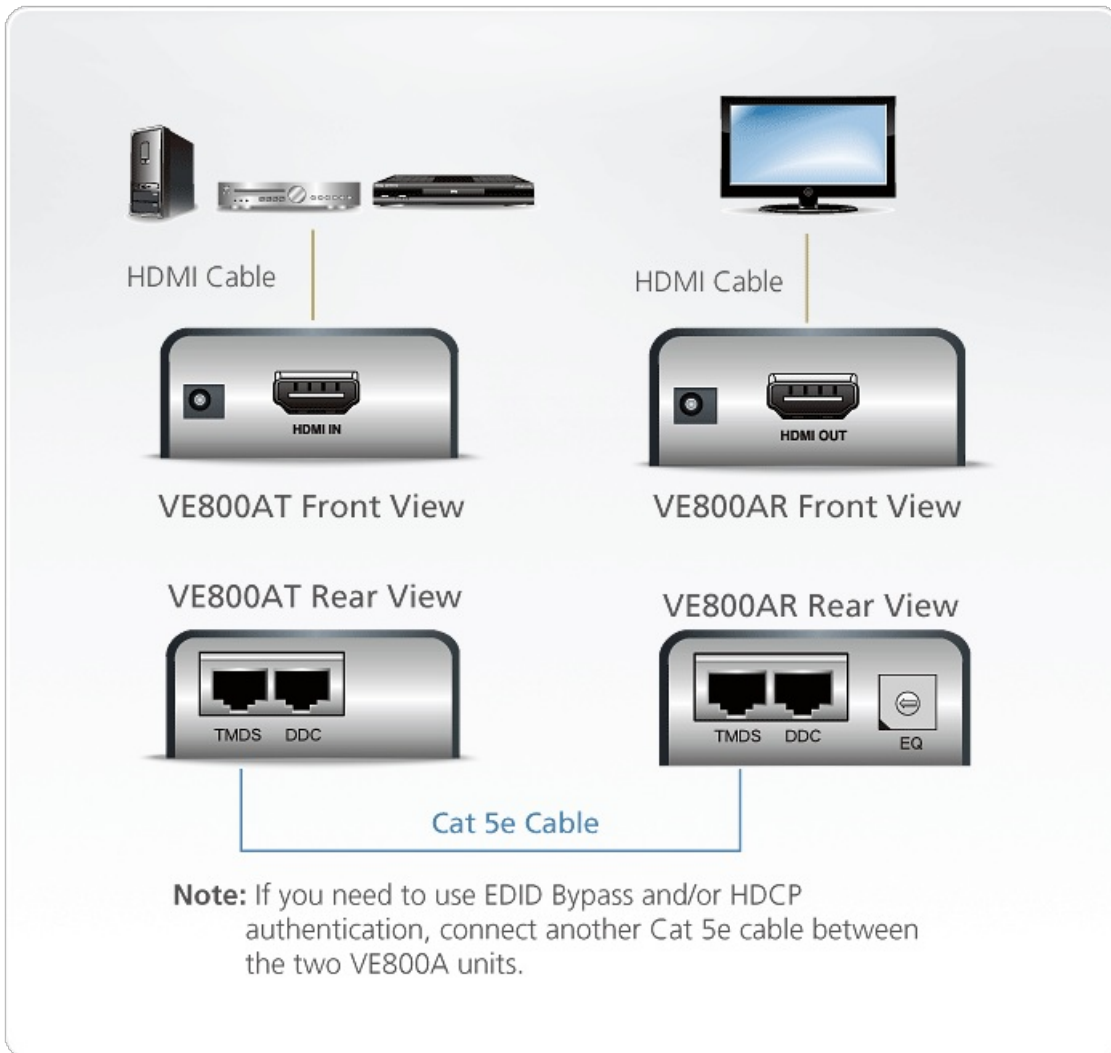

Diagram

ATEN International Co., Ltd.

3F., No.125, Sec. 2, Datong Rd., Sijhih District., New Taipei City 221, Taiwan
Phone: 886-2-8692-6789 Fax: 886-2-8692-6767
www.aten.com E-mail: marketing@aten.com

© Copyright 2015 ATEN® International Co., Ltd.
ATEN and the ATEN logo are trademarks of ATEN International Co., Ltd.
All rights reserved. All other trademarks are the property of their respective owners.