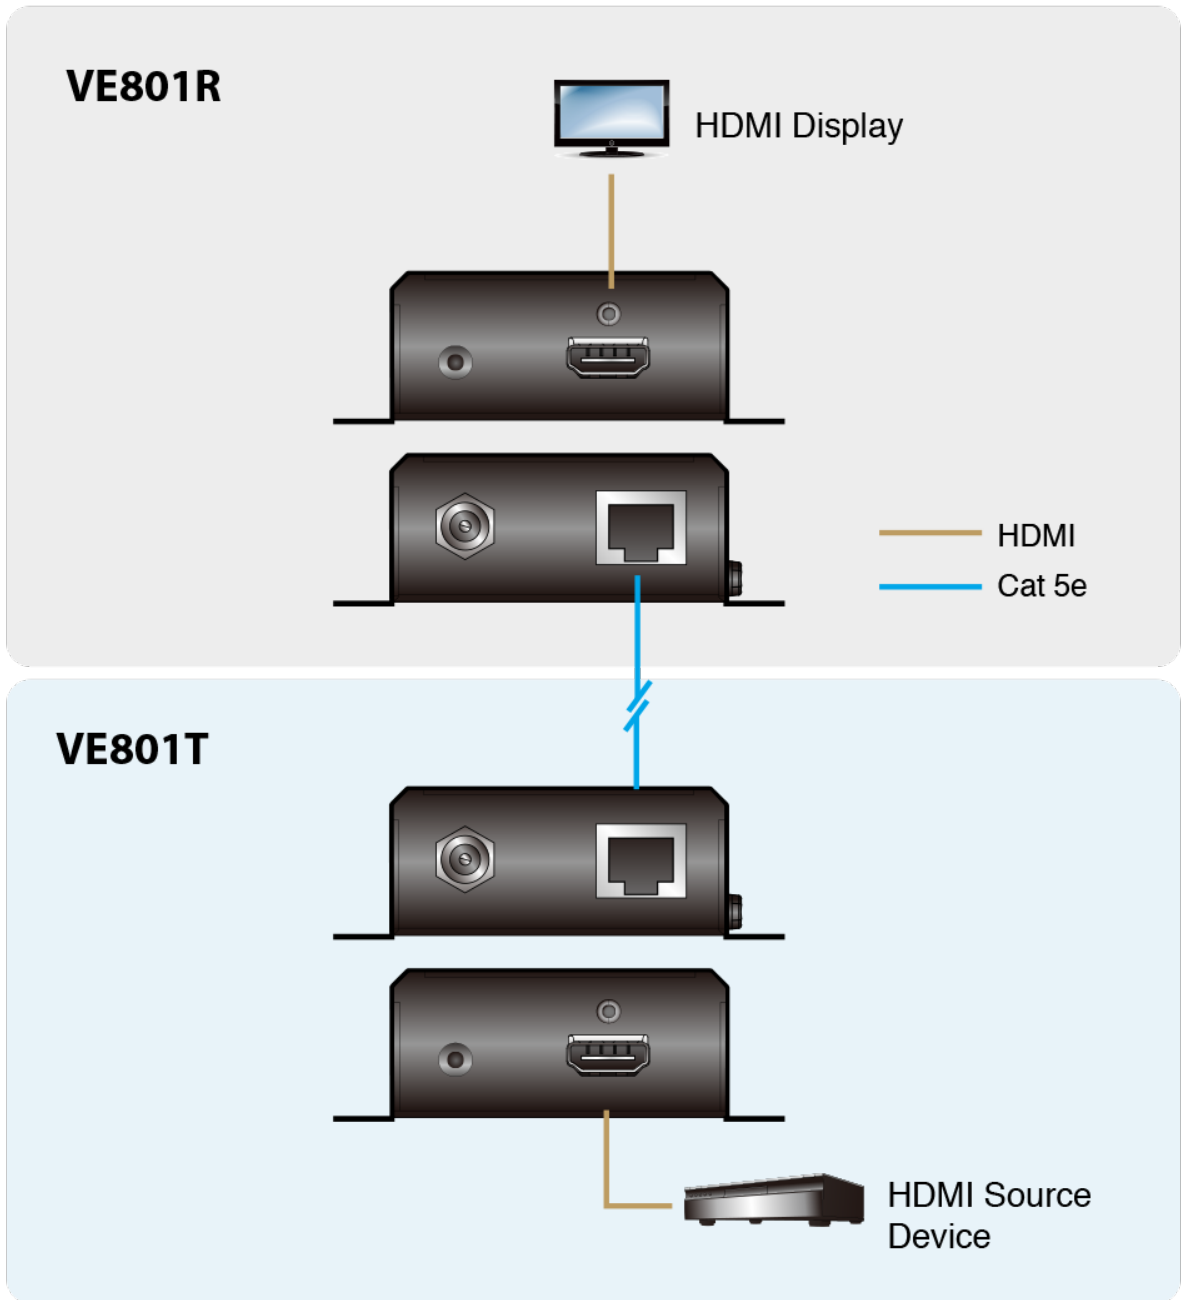

Diagram

ATEN International Co., Ltd.

3F., No.125, Sec. 2, Datong Rd., Sijhih District., New Taipei City 221, Taiwan
Phone: 886-2-8692-6789 Fax: 886-2-8692-6767
www.aten.com E-mail: marketing@aten.com